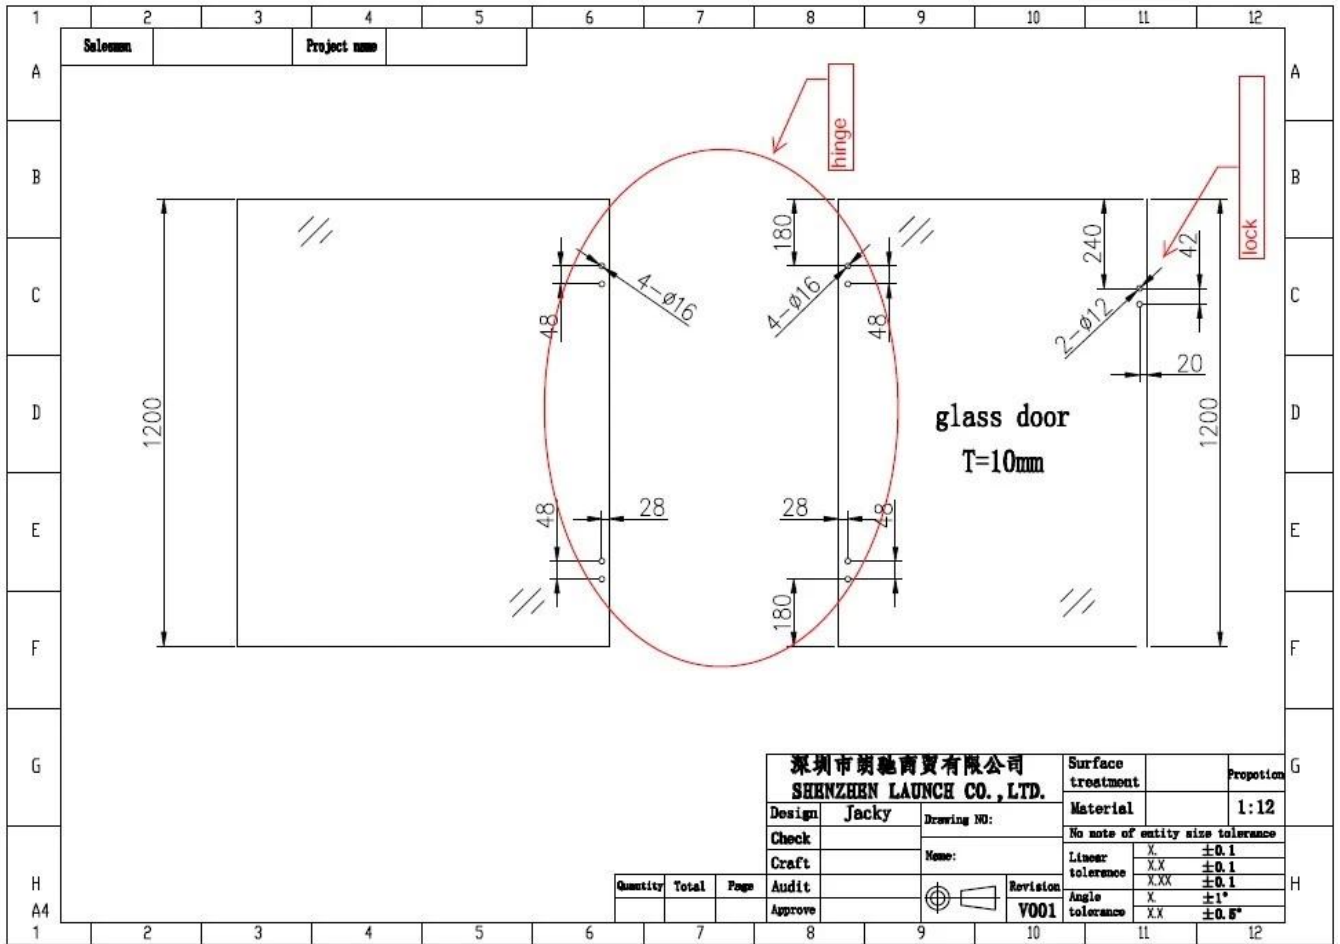

Duplex 2205 Federbelastetes Glas-Glas-Scharnier für Schwimmbecken-Glaszaun-Glastor 8-12 mm.

Spezifikationen für Glasband -

Modell Nr.	G-G
Art des Glasbandes	Glas zu Glas, weitere Typen verfügbar (Glas-zu-Wand-Scharnier, Glas-zu-Pfosten-Scharnier)
Material	Duplex 2205
Fertig	Mattschwarze Pulverbeschichtung; Satin; Spiegel
Glasdicke	8-12mm
Funktion	Federbelastetes Glasscharnier

Glas-zu-Glas-Scharniermodell -

Glastorzeichnung des Schwimmbadzauns

Projektfotos von Glaszäunen mit unserer Glasscharnierserie -