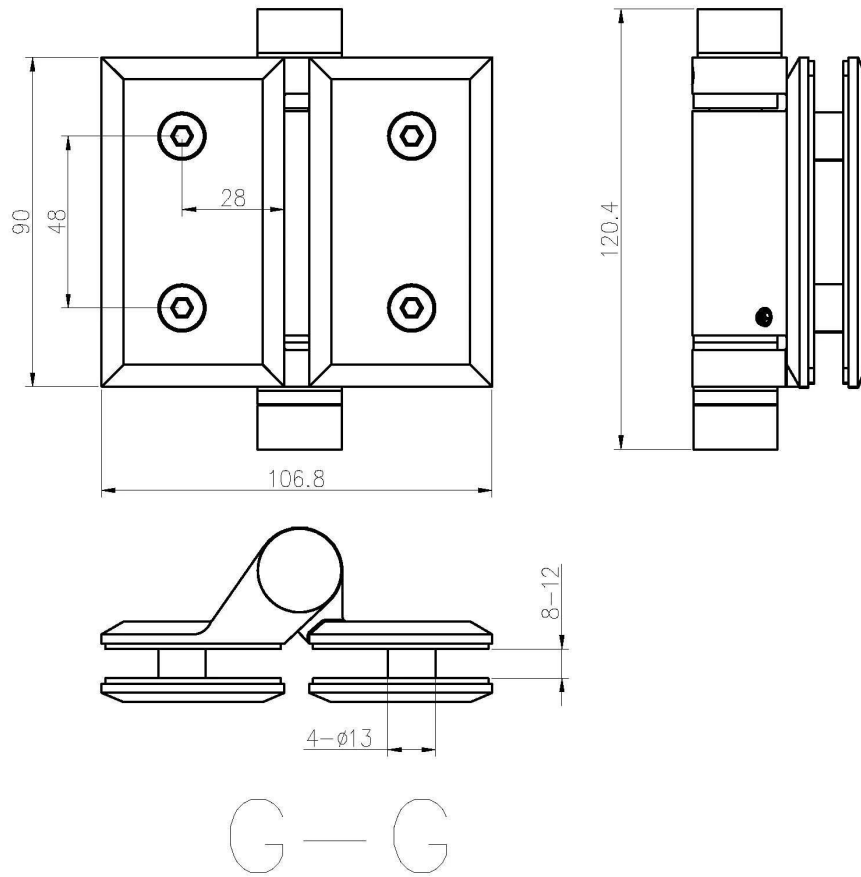

Duplex 2205 Federbelastetes Glas-Glas-Scharnier für Schwimmbecken-Glaszaun-Glastor 8-12 mm.

Spezifikationen für Glasband -

Modell Nr.	G-G
Art des Glasbandes	Glas zu Glas, weitere Typen verfügbar (Glas-zu-Wand-Scharnier, Glas-zu-Pfosten-Scharnier)
Material	Duplex 2205
Fertig	Mattschwarze Pulverbeschichtung; Satin; Spiegel
Glasdicke	8-12mm
Funktion	Federbelastetes Glasscharnier

Glas-zu-Glas-Scharniermodell -

Glastorzeichnung des Schwimmbadzauns

Projektfotos von Glaszäunen mit unserer Glasscharnierserie -