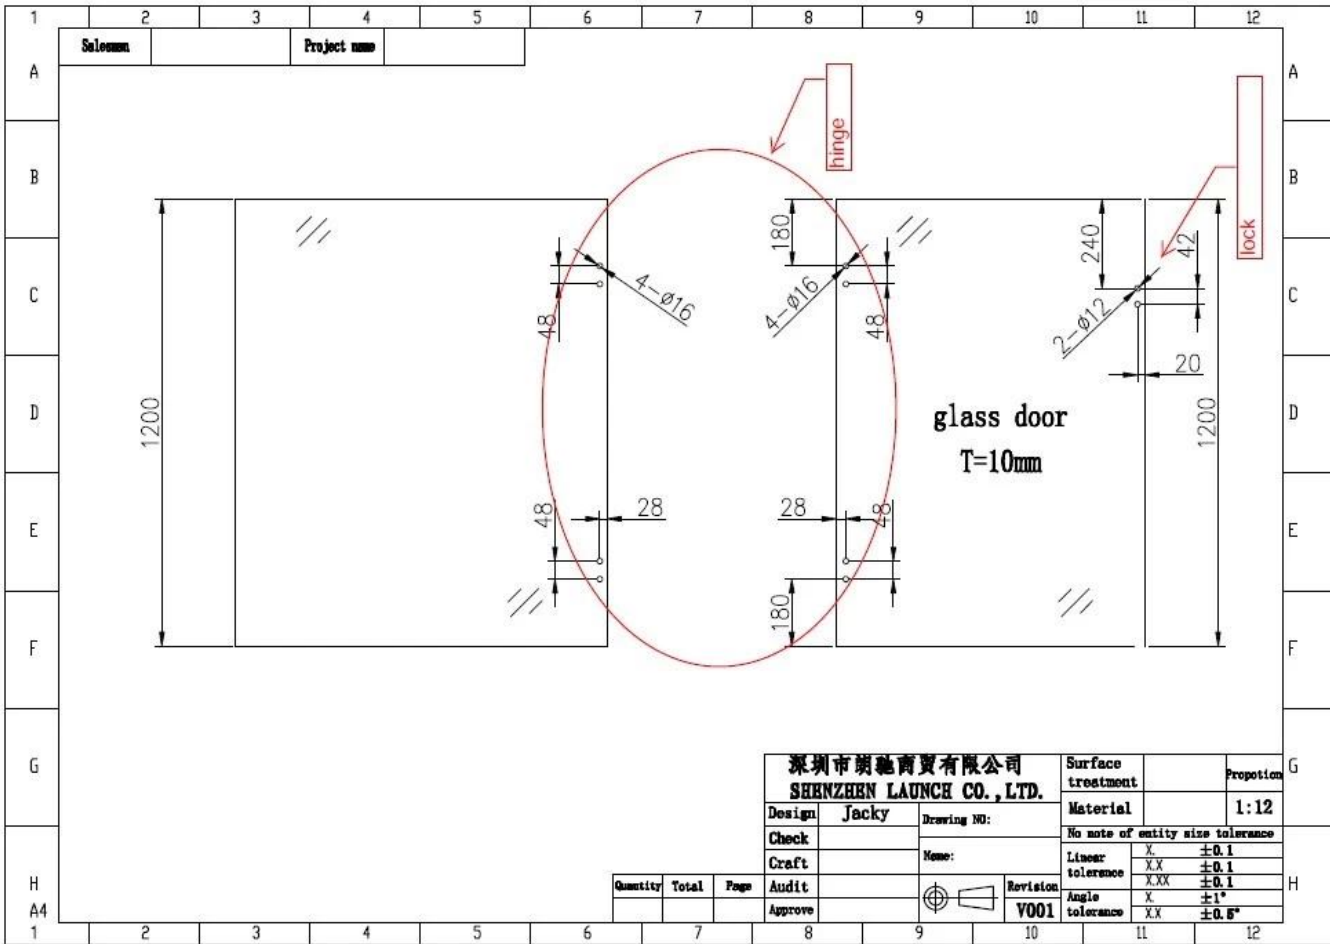

Duplex 2205 Federbelastetes Glas-Glas-Scharnier für Schwimmbecken-Glaszaun-Glastor 8-12 mm.

Spezifikationen für Glasband -

Modell Nr.	G-G
Art des Glasbandes	Glas zu Glas, weitere Typen verfügbar (Glas-zu-Wand-Scharnier, Glas-zu-Pfosten-Scharnier)
Material	Duplex 2205
Fertig	Mattschwarze Pulverbeschichtung; Satin; Spiegel
Glasdicke	8-12mm
Funktion	Federbelastetes Glasscharnier

Glas-zu-Glas-Scharniermodell -

Glastorzeichnung des Schwimmbadzauns

Projektfotos von Glaszäunen mit unserer Glasscharnierserie -