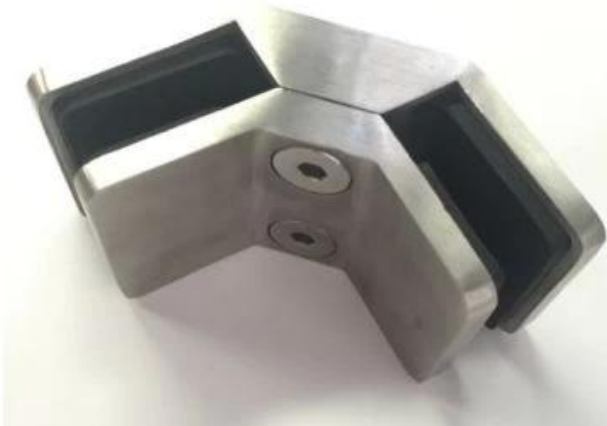

ProjektBildvonBadenSchwimmbadFechtenundBalkonGeländer

Alle Produkte für das Geländer

1, Basemontiert Glas Zapfen zu haltend das Glas

Expansion bolt to concrete floor

Screws for wooden floor

2, GlasScharnierund GlasverriegelnProSchwimmbadTür

Glass Hinge

KEBIL 科比奥®

Glass to glass hinge

Glass to wall hinge

Glass to round post hinge

Glass Latch

KEBIL 科比奥®

Glass to glass latch 180 degree

Glass to glass latch 90 degree

Glass to wall/square post latch

3, Temperiert Glas Glas Dicke 10-12mm. Pro Zapfen

4, GlasKlemmezusicherdasGlas

180° glass to glass clamp

90° glass to glass clamp

90° glass to wall clamp

5, geschlitzte obere Schiene (Quadrat / Runde) und Zubehör für 12 mm dickes Glas

**Dia25.4mm slotted handrail tube
14x14mm groove**

180 degree joiner

90 degree joiner

wall-rail joiner

end cap

25x20mm slotted handrail tube
14x14mm groove