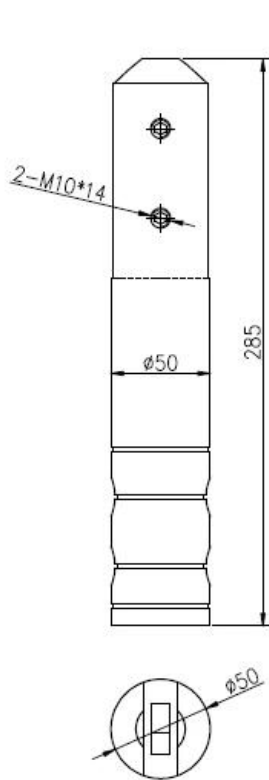

### **2)RCM-Kern-Bohrglas-Zapfenfoto**

**KEBIL** 科比奥®

**3)RCM-Kernbohrglas-Zerstäubung**

深圳市朗驰商贸有限公司 SHENZHEN LAUNCH CO., LTD.			表面处理	比例
设计	裴佳辉	图号:RCM	材料 2205	1:2.5
校对		名称:RCMapigot	未注实体尺寸公差	
工艺			X	±0.1
审核		版次	XX	±0.1
批准			XX	±1°
		Y001	XX	±0.5°