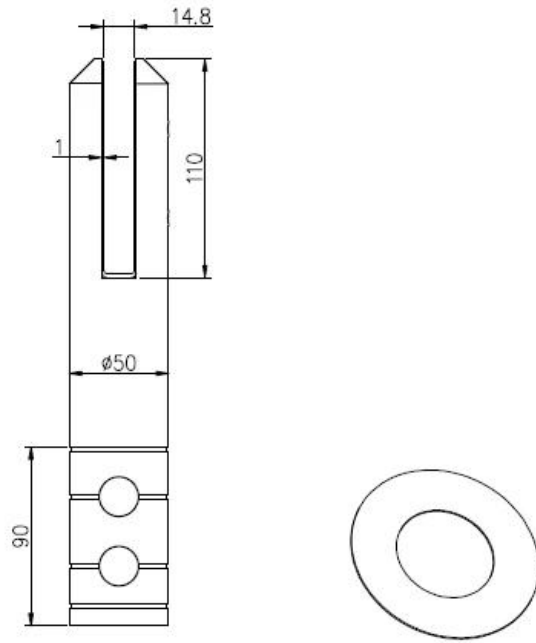

### **2)RCM-Kern-Bohrglas-Zapfenfoto**

**KEBIL** 科比奥®

**3)RCM-Kernbohrglas-Zerstäubung**

深圳市朗驰商贸有限公司 SHENZHEN LAUNCH CO., LTD.			表面处理	比例
设计	裴佳辉	图号:RCM	材料 2205	1:2.5
校对		名称:RCMapigot	未注实体尺寸公差	
工艺			X	±0.1
审核		版次	XX	±0.1
批准			XX	±1°
		Y001	XX	±0.5°