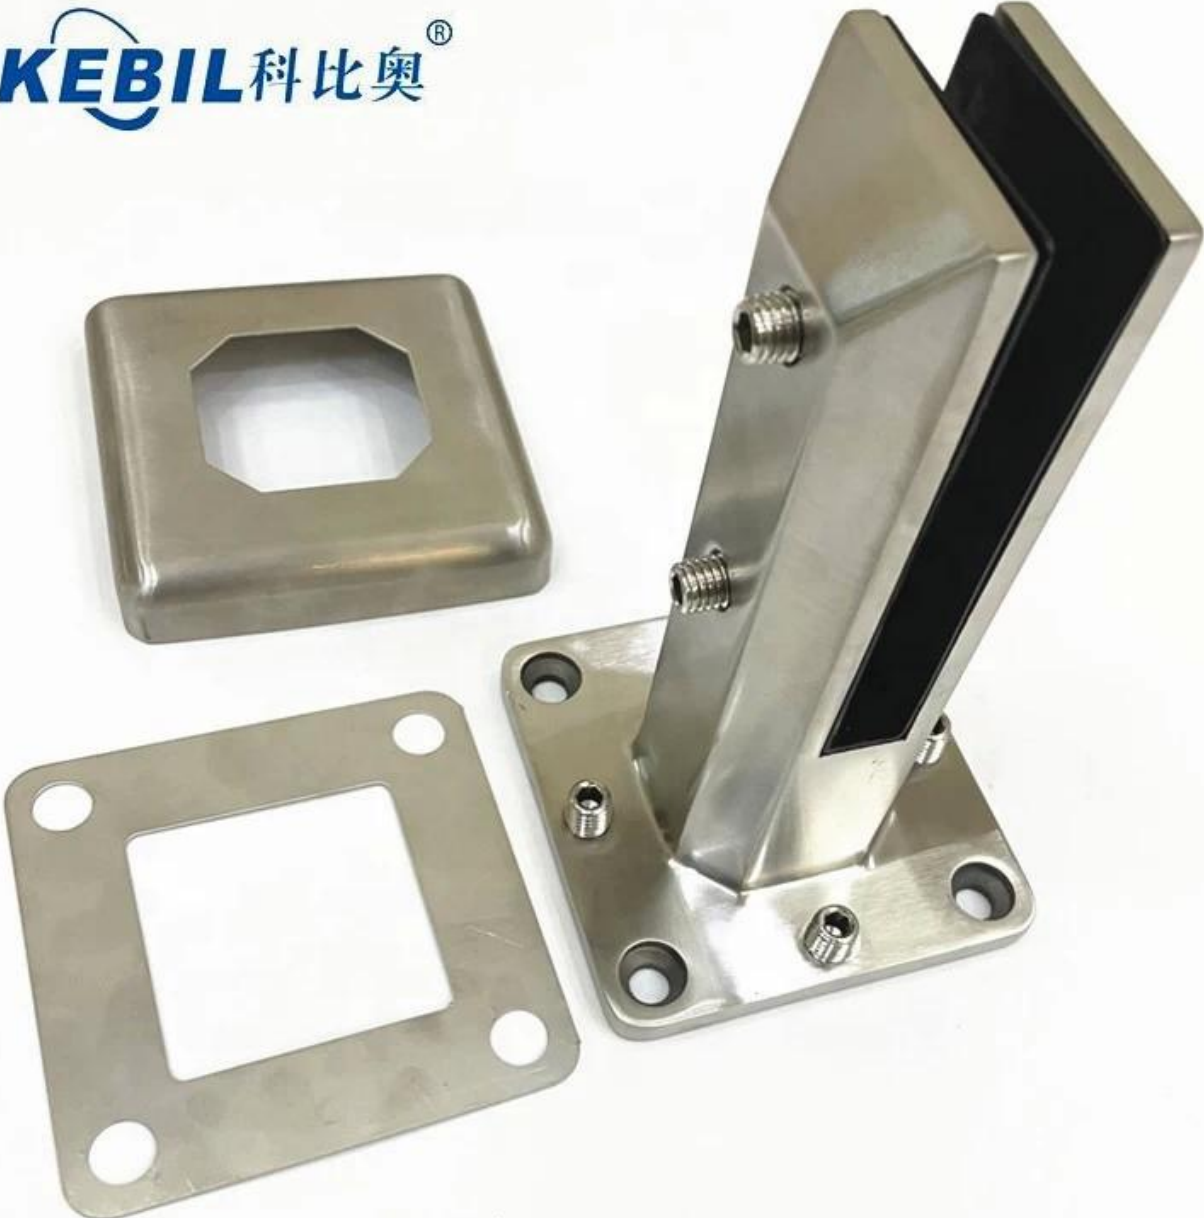

## Duplex 2205 Top montiertes Glas-Zapfenglas-Railing-SPIOT

### Produktzeigen

Satin gebürstetes Finish.

**KEBIL** 科比奥®

Spiegelpoliertes Finish

Mattschwarze Pulverbeschichtung

**KEBIL** 科比奥®

**TechnischZeichnung**

Anwendungsfoto.