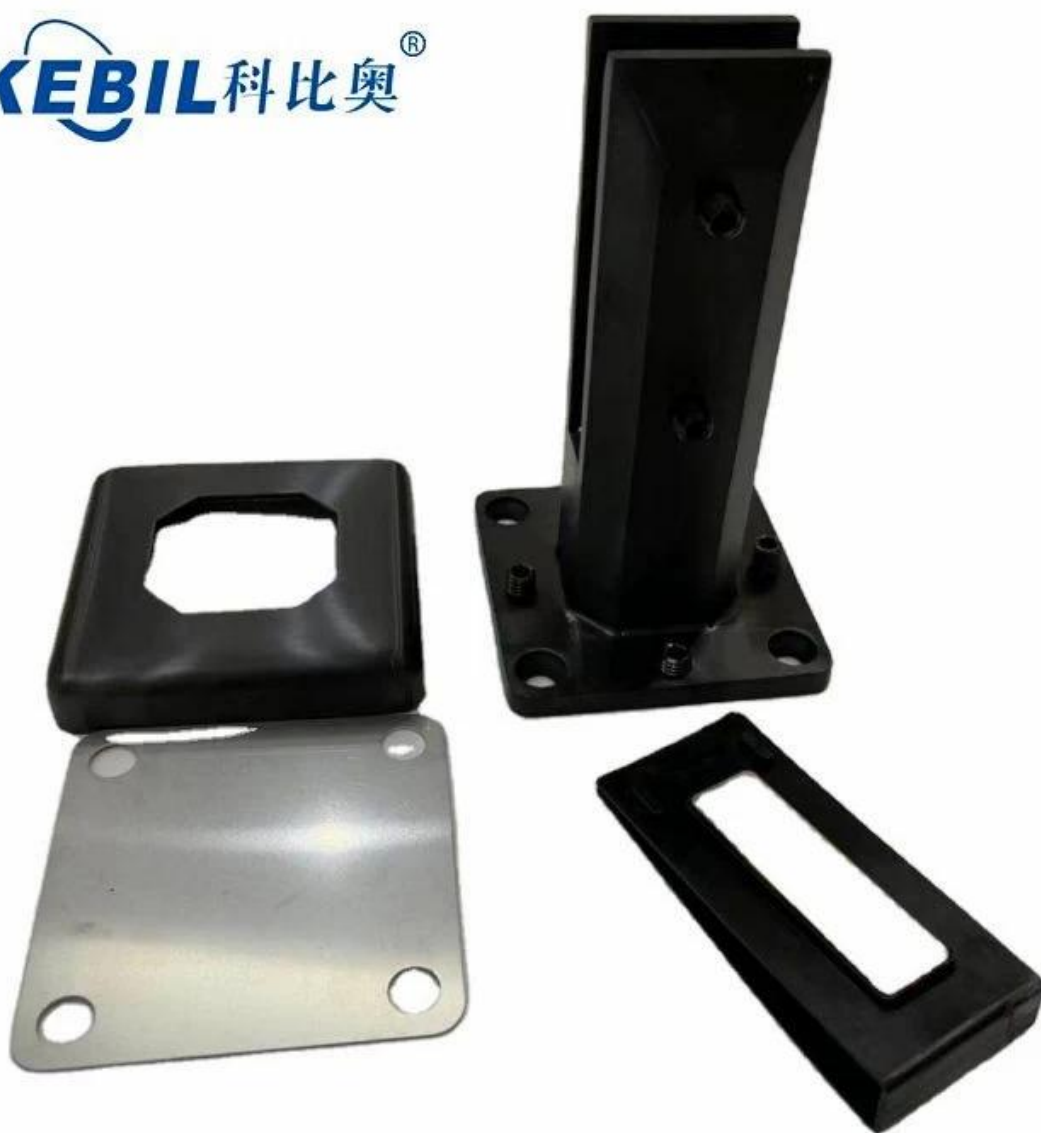

## Duplex 2205 Top montiertes Glas-Zapfenglas-Railing-SPIOT

### Produktzeigen

Satin gebürstetes Finish.

**KEBIL** 科比奥®

Spiegelpoliertes Finish

Mattschwarze Pulverbeschichtung

**KEBIL** 科比奥®

**TechnischZeichnung**

Anwendungsfoto.