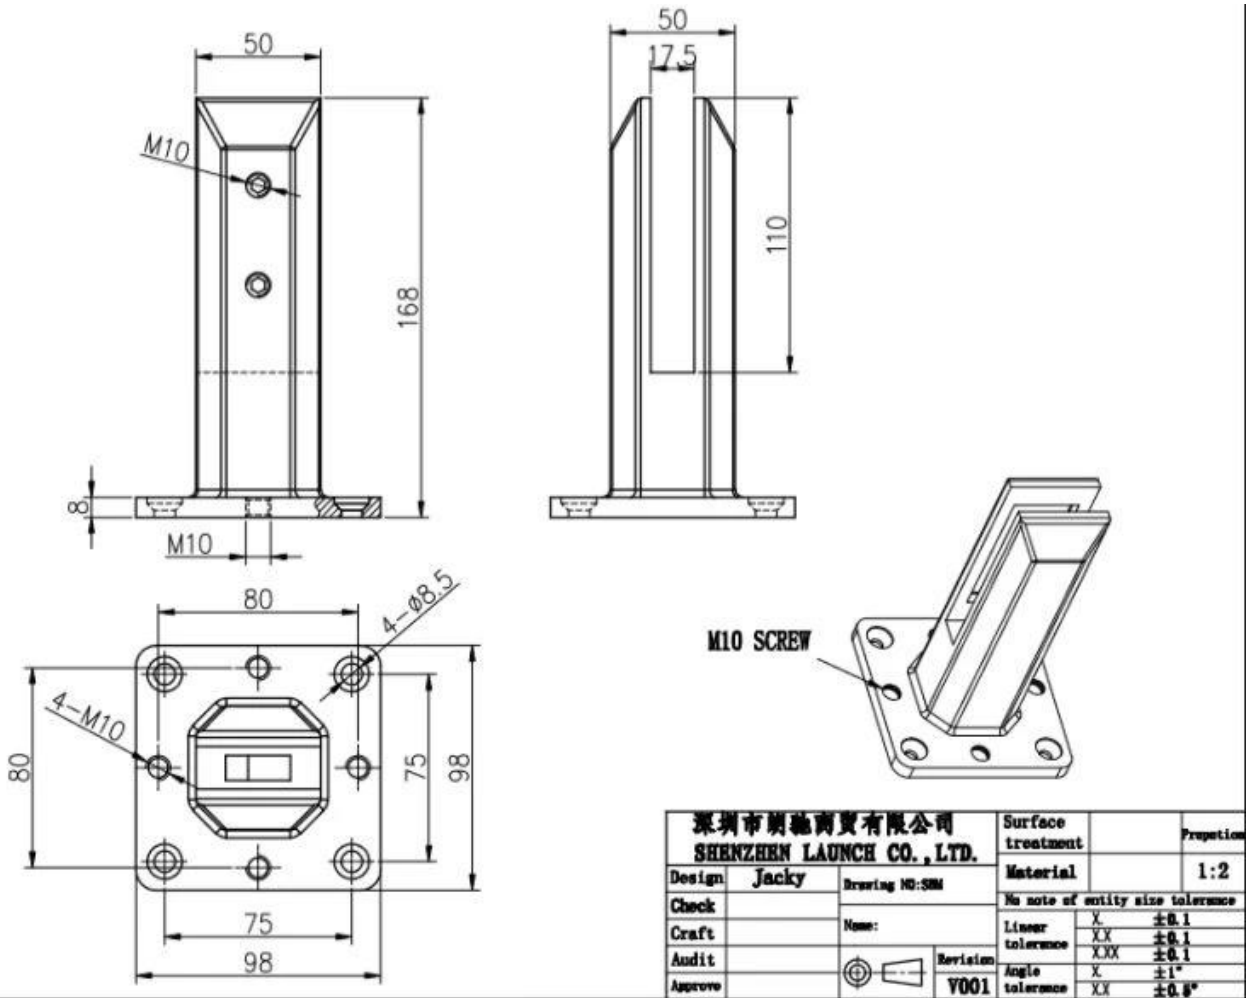

Anwendungsfoto.