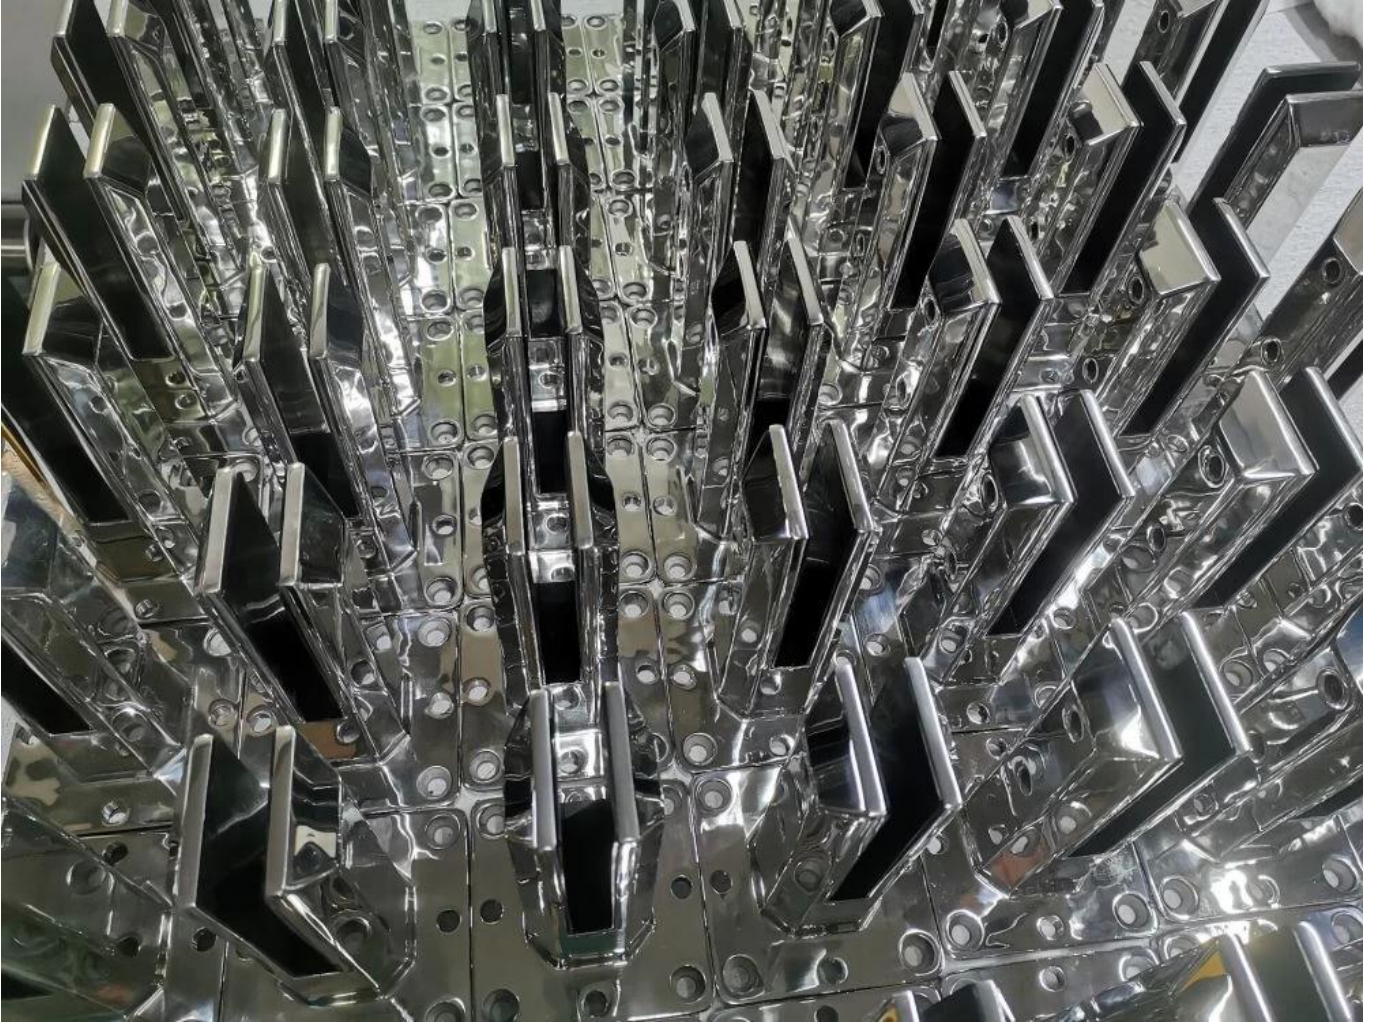

## Duplex 2205 Top montiertes Glas-Zapfenglas-Railing-SPIOT

### Produktzeigen

Satin gebürstetes Finish.

**KEBIL** 科比奥®

Spiegelpoliertes Finish

Mattschwarze Pulverbeschichtung

**KEBIL** 科比奥®

**TechnischZeichnung**

Anwendungsfoto.