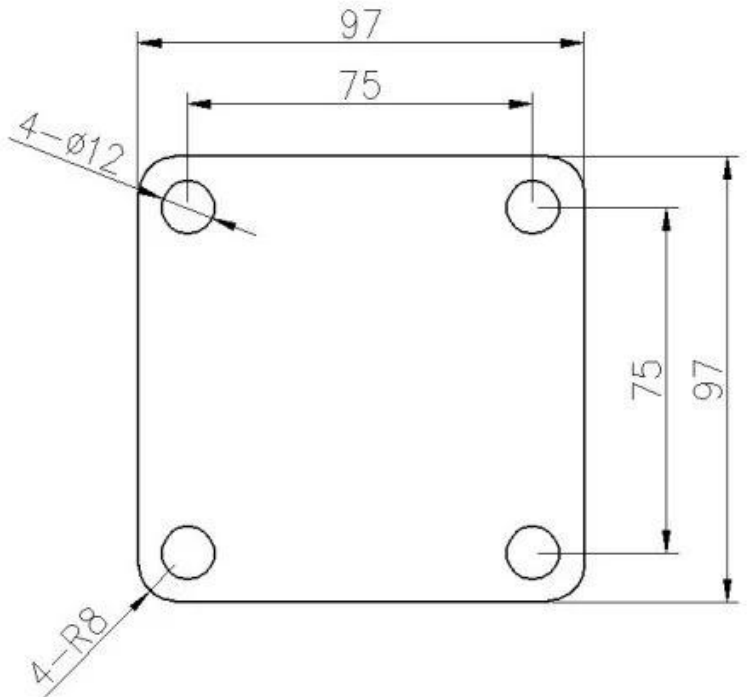

Anwendungsfoto.