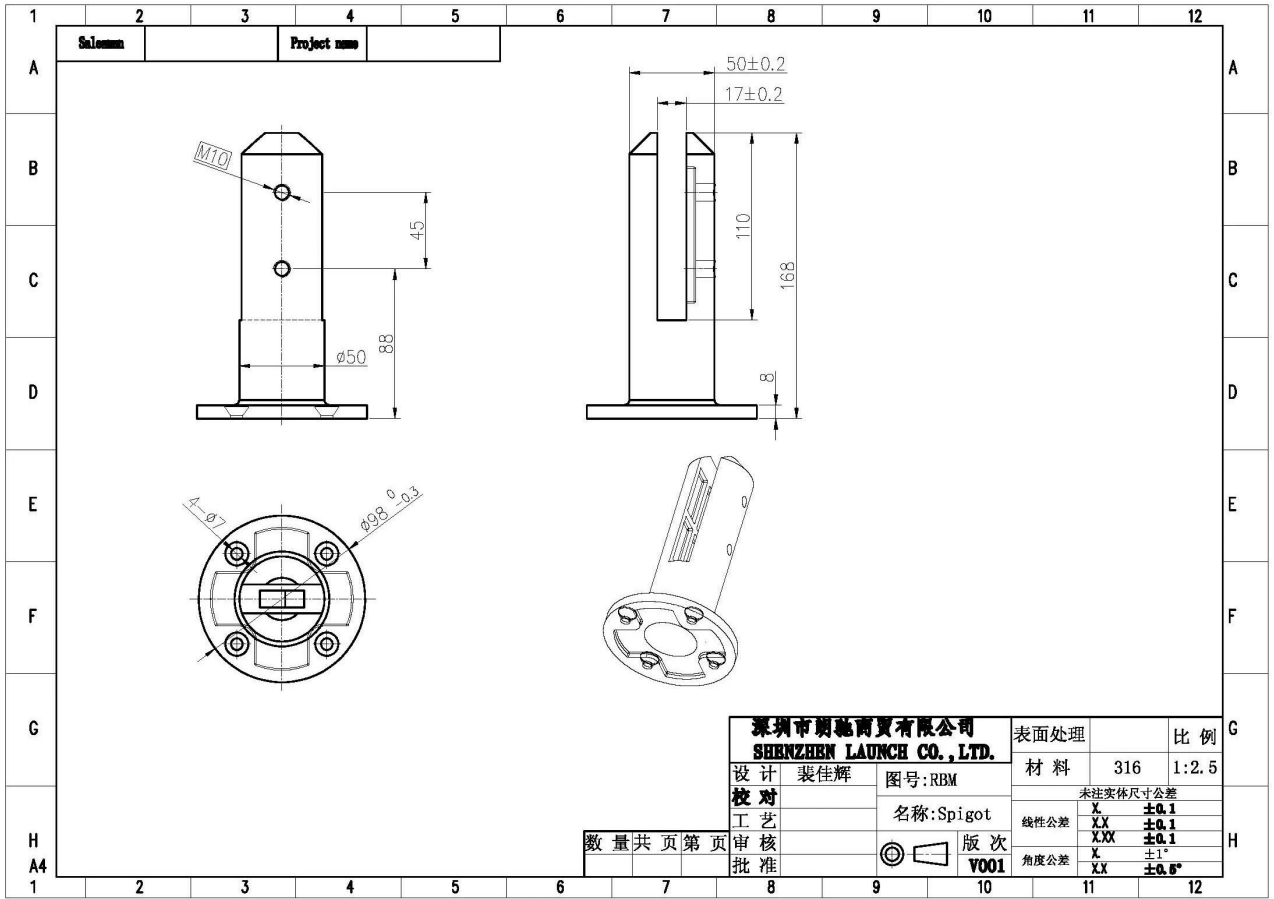

#Fotos von schwarz pulverbeschichtetem rundem Glasganderzapfen-

satiniert -

Hochglanz-

Abmessungen des runden RBM-Glasganderzapfens

Verpackungsfotos von Glasgländerzapfen-

2014/03/19

Projektfotos von rahmenlosen Glasgeländern mit RBM-Glaszapfen-