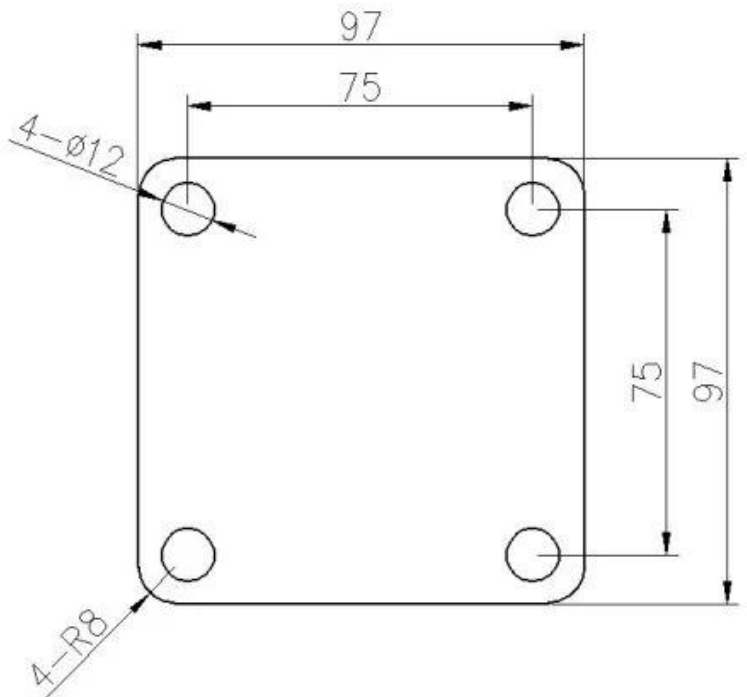

**Duplex 2205 Edelstahl einstellbarer  
GlasapfenzumrahmenlosBadenSchwimmbadFechten**

**ProduktShow**

**Satinoberfläche**

**Mattschwarze Oberfläche**

**TechnischZeichnung**

Anwendungsfoto.

**Andere verwandte glas spigots**