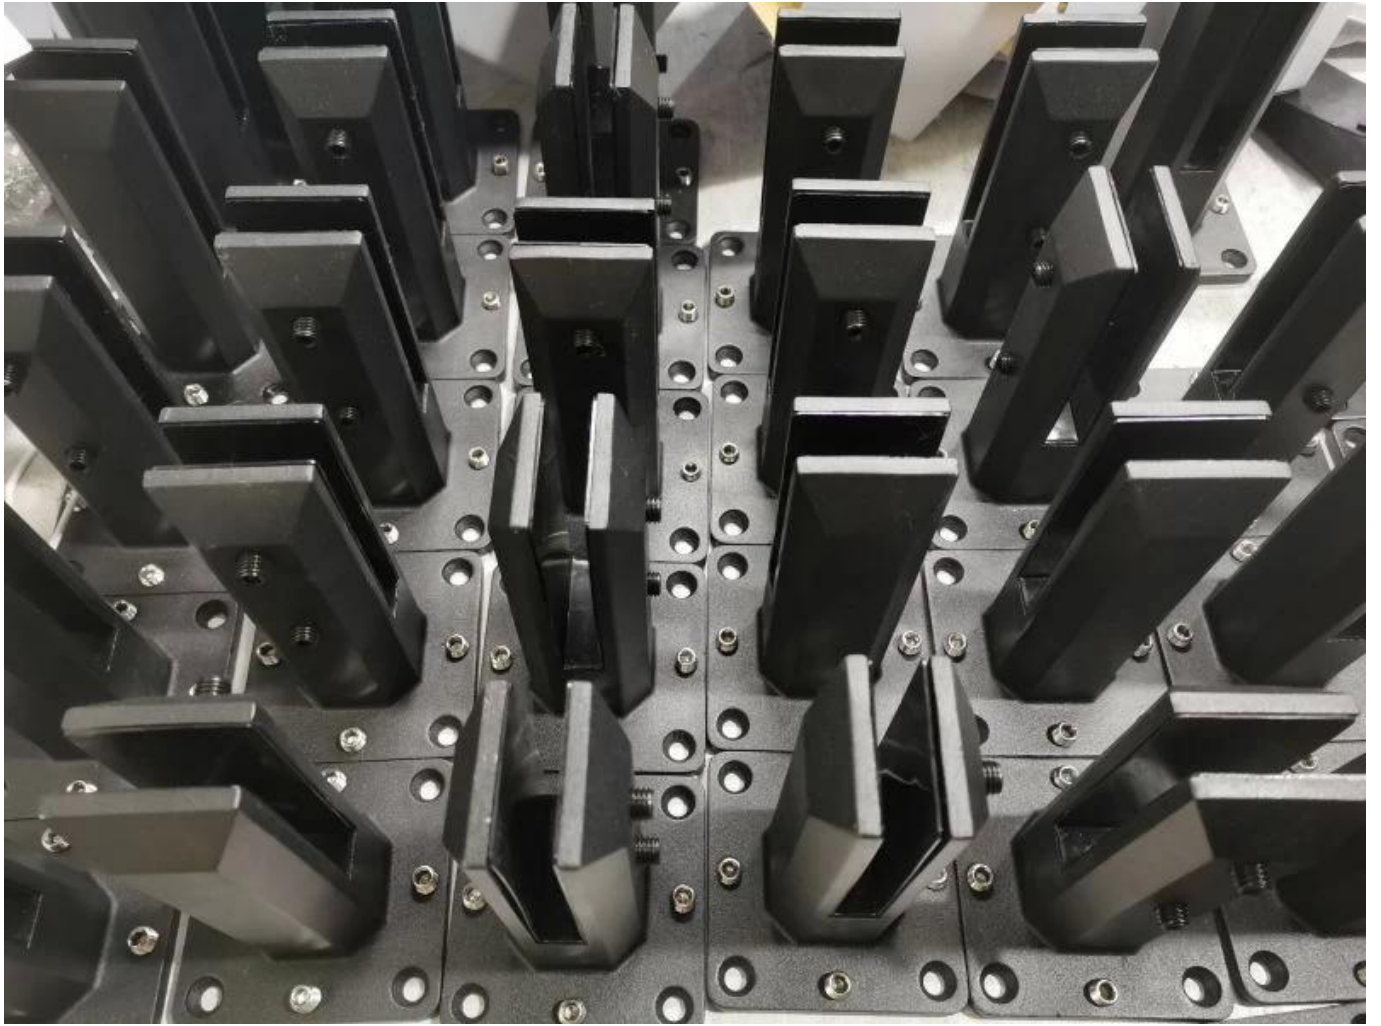

**Duplex 2205 Edelstahl einstellbarer  
GlasapfenzumrahmenlosBadenSchwimmbadFechten**

**ProduktShow**

**Satinoberfläche**

**Mattschwarze Oberfläche**

**TechnischZeichnung**

Anwendungsfoto.

**Andere verwandte glas spigots**

Surface finish  
Mirror

RBM

SBM

RCM

SCM

**Surface finish  
Matt black**

**Bitte zögern Sie nicht, mich zu kontaktieren, wenn Sie sich für sie interessieren.**

**Frank Fang.**