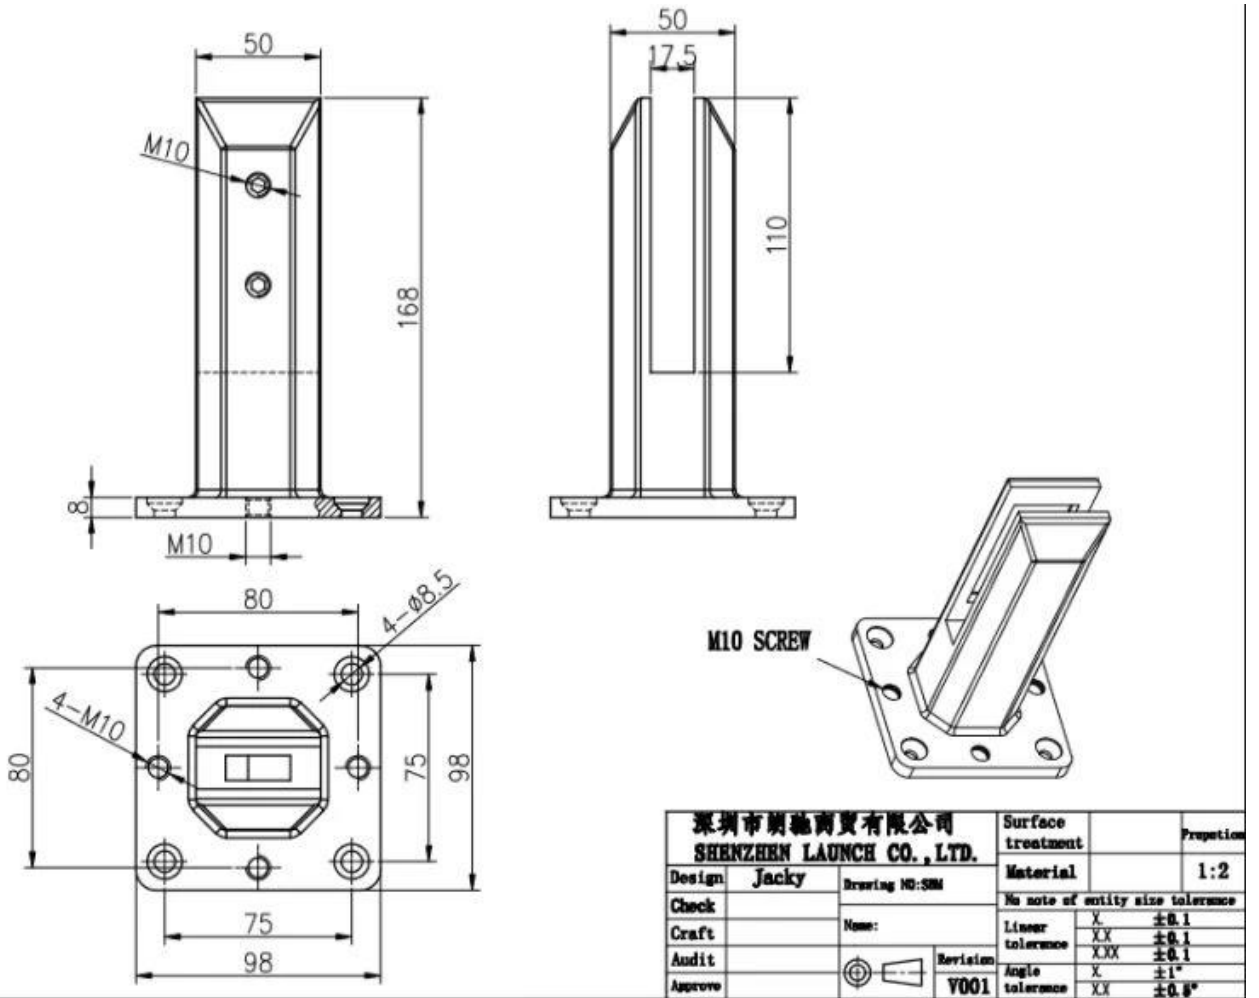

**Duplex 2205 Edelstahl einstellbarer  
GlasapfenzumrahmenlosBadenSchwimmbadFechten**

**ProduktShow**

**Satinoberfläche**

**Mattschwarze Oberfläche**

**TechnischZeichnung**

Anwendungsfoto.

**Andere verwandte glas spigots**