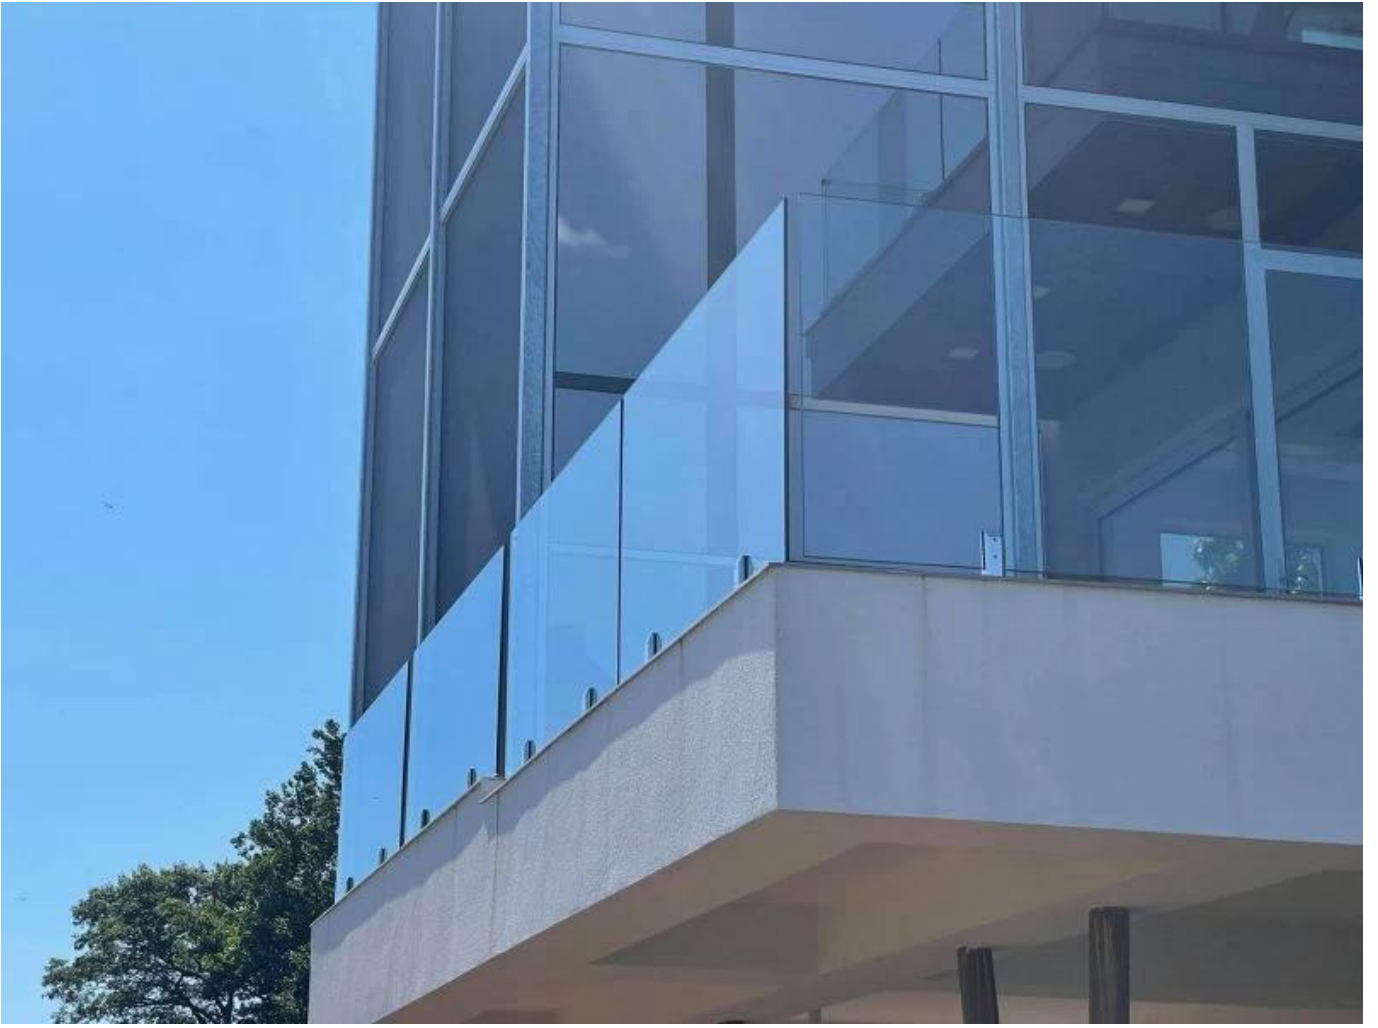

**Duplex 2205 Edelstahl einstellbarer  
GlasapfenzumrahmenlosBadenSchwimmbadFechten**

**ProduktShow**

**Satinoberfläche**

**Mattschwarze Oberfläche**

**TechnischZeichnung**

Anwendungsfoto.

**Andere verwandte glas spigots**