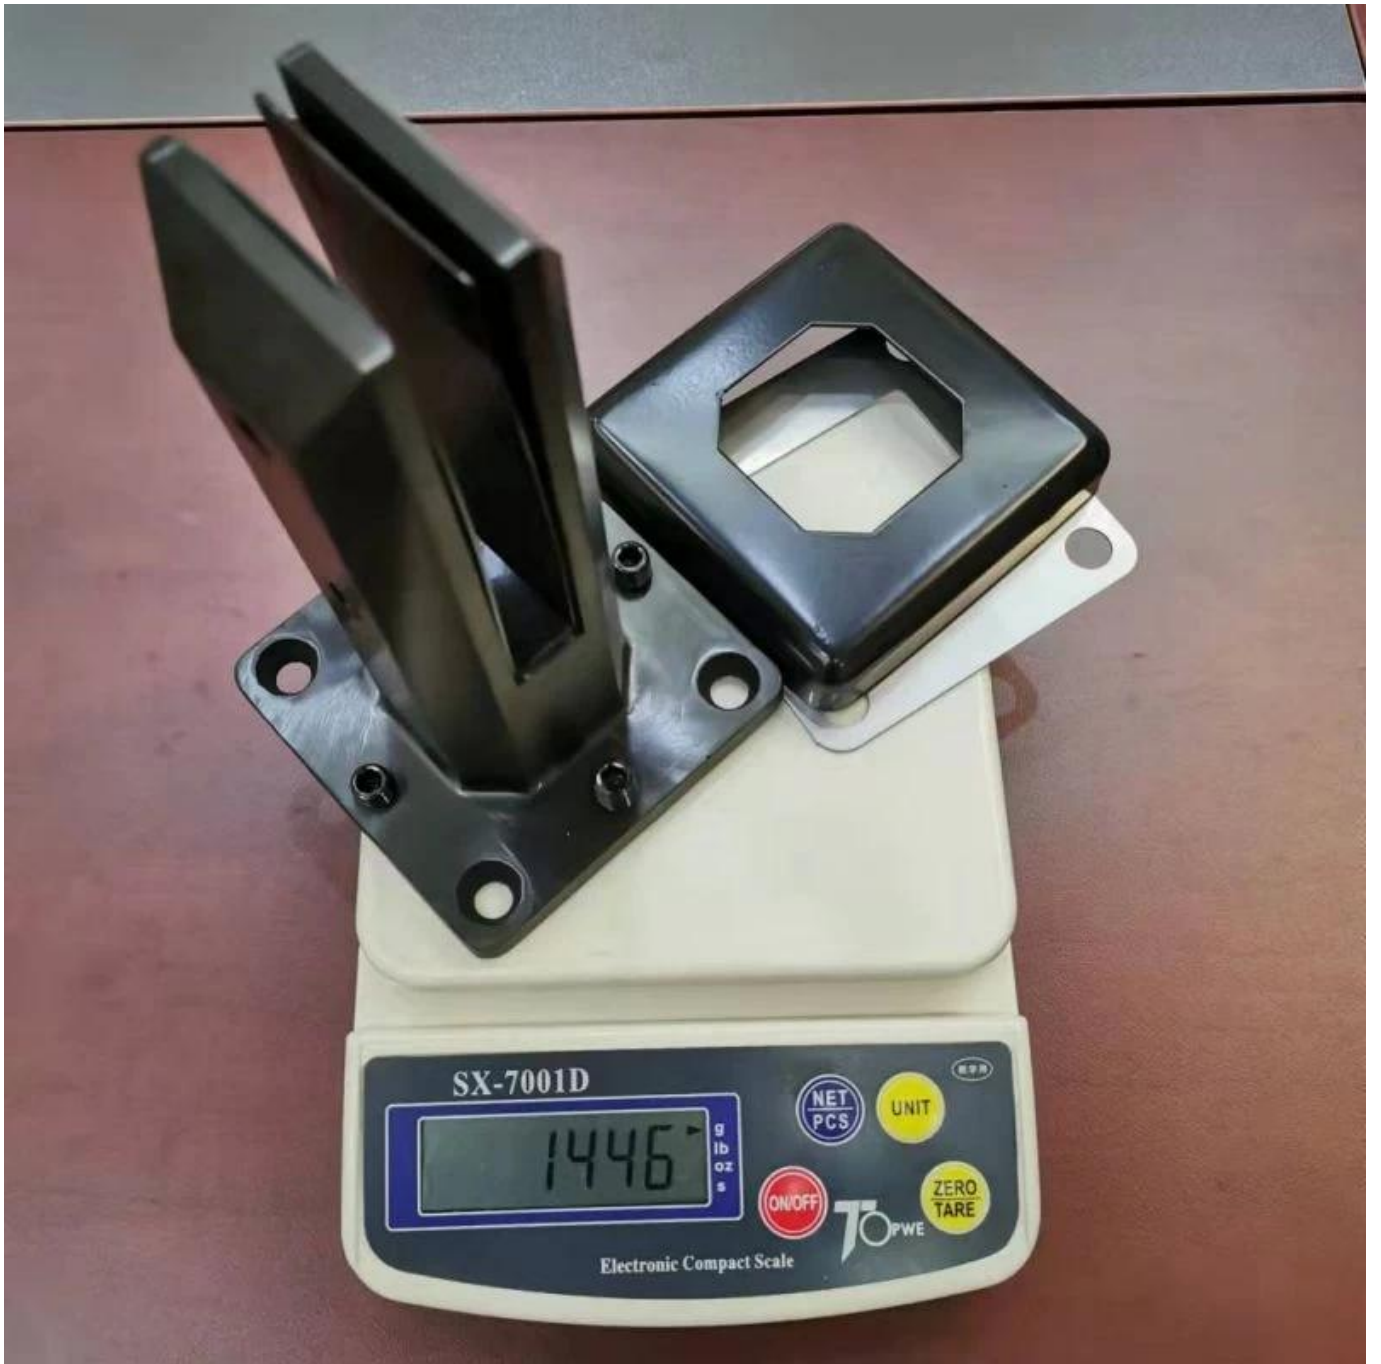

**Duplex 2205 Edelstahl einstellbarer  
GlasapfenzumrahmenlosBadenSchwimmbadFechten**

**ProduktShow**

**Satinoberfläche**

**Mattschwarze Oberfläche**

**TechnischZeichnung**

Anwendungsfoto.

**Andere verwandte glas spigots**