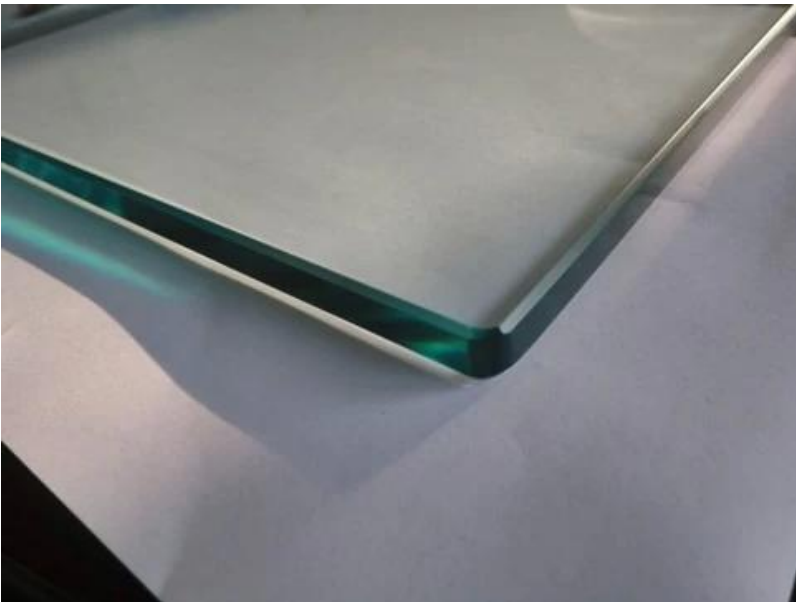

Glasscheibe: