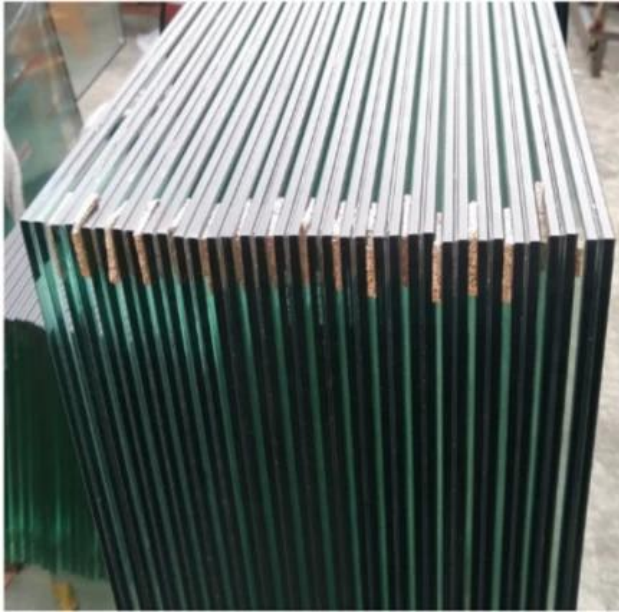

Außenansicht 316 Handlauf-Balkon Edelstahl Runde Pfosten Glasgeländersysteme

Produktname	Außenansicht 316 Handlauf-Balkon Edelstahl Runde Pfosten Glasgeländersysteme
Modell	LCH-101.

Material	Edelstahl 304/316.
Oberflächenbehandlung	Satin / Polnisch / Spiegel / Schwarz
Handlaufpfeife	Rechteck: 40 * 40/50 * 50/40 * 60mm oder maßgeschneidert Runde: 38.1 / 42.4 / 50,8mm oder maßgeschneidert
Glasanschluss	Anzug für 8-12mm Glas oder maßgeschneidert
Höhe der Balustrade	850-1200mm oder maßgeschneidert
Bedienung	OEM & ODM.
Anwendung	Balkon Handlauf / Außengeländer / Innenräume / Innenraumtreppe etc
Lieferung	30-35days.
Technologie	Investitionsguss.
Projektlösung.	Akzeptabel, cad draeing, 3D-zeichnung etc

RundenDesignBalustradeBeiträge:

Runde Handlauf Tube:

Glasscheibe:

Fühlen Sie sich frei, uns für weitere Informationen zu kontaktieren:

Vorabend

E-Mail: sales03@launch-china.cn.

HP / WhatsApp: +8613686807796