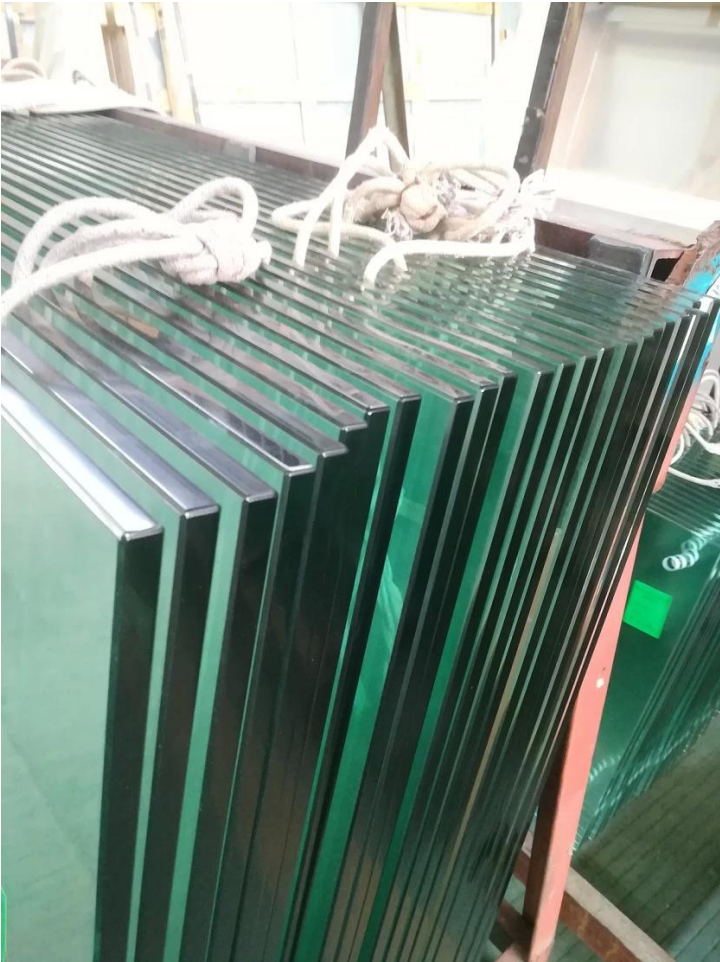

Temperierte Glasscheiben: