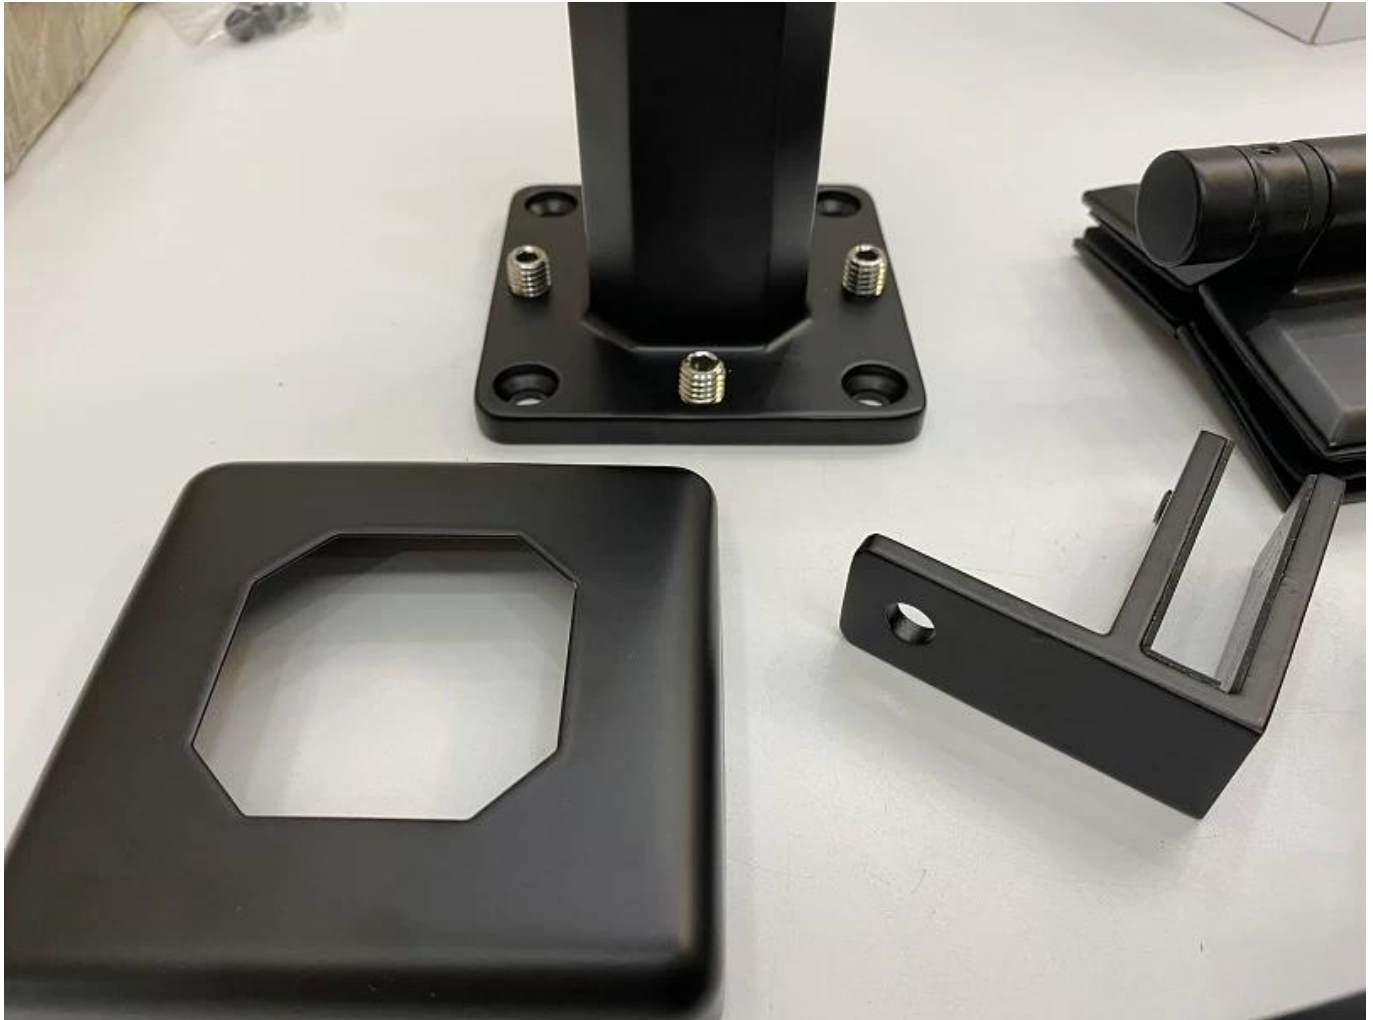

Vorteil: SBM -Spigot ist ein beliebter Glashaltertyp und ein freemloses Glasgelaender style.it ist weit verbreitet am Schwimmbad und im hochklassigen Haus oder Wohnsitz, der Ihnen ein offenes und komfortables Sichtfeld bieten kann. In Bezug auf die Installation ist es einfach, das Glas durch Anziehen von Schrauben zu reparieren.

KlarFotoszumdasauftauchenBehandlung: