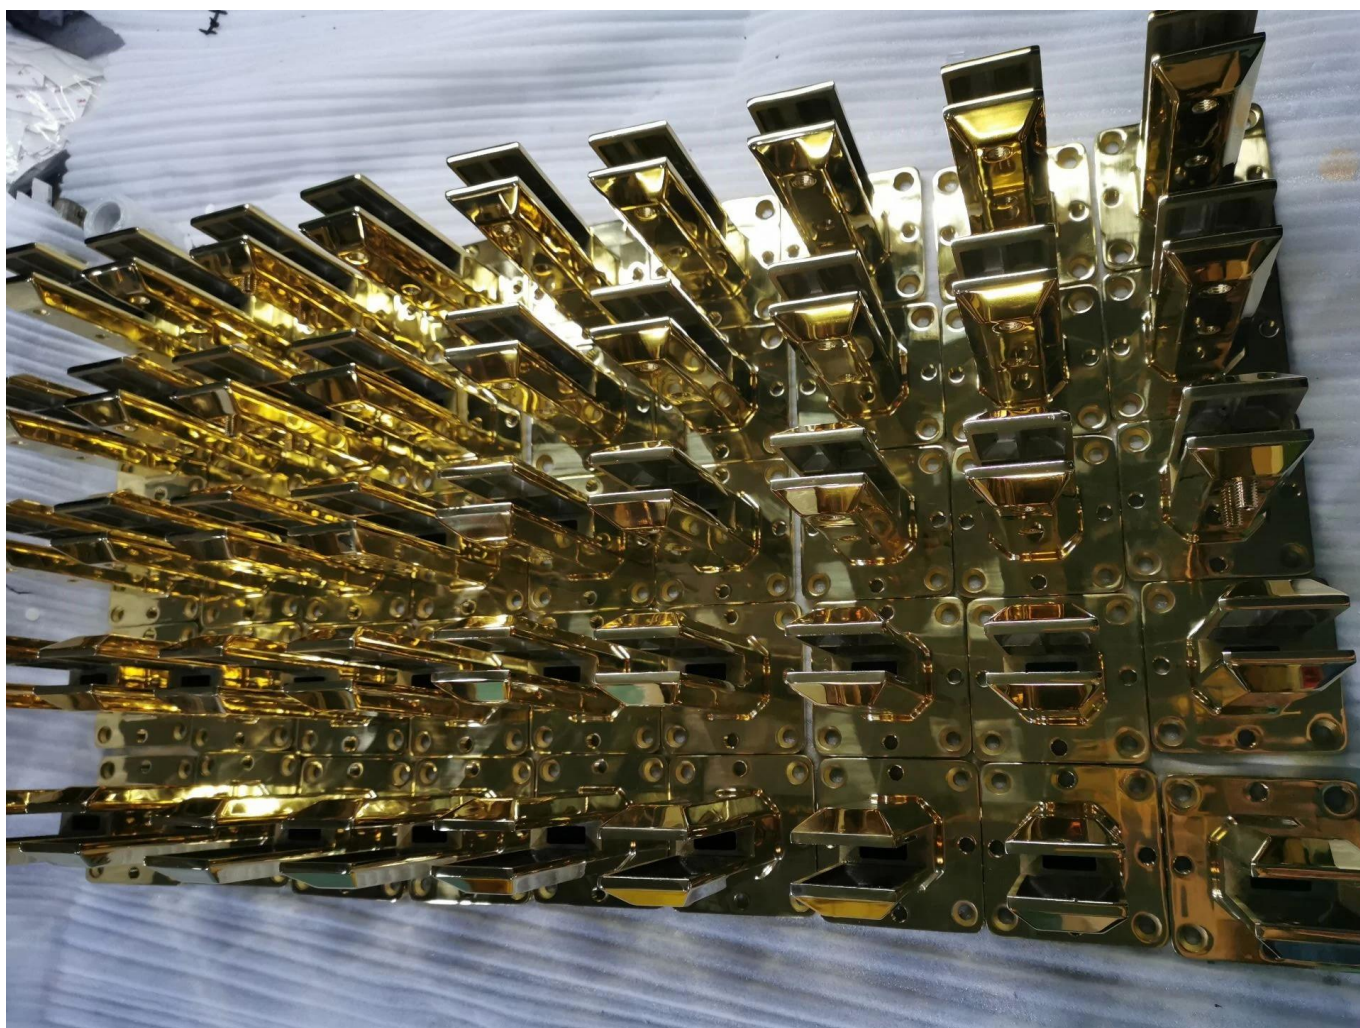

Werksdirekte 2205 Balustrade Gla Geländerarmatur Edelstahl Treppe Handläuf

Mattes schwarzes Finish -Glasgeländer Zapfen:

Produktname	Werkdirekte 2205 Balustrade Gla Geländerarmatur Edelstahl Treppe Handläuf
Material	Rostfreier Stahl 316 oder 2205
Fertig	Satin gebürstet, Spiegel poliert, schwarz oder gold
Für Glas	10-12 mm Dicke
Technik	Casting
Ankerschraube	Einschließlich
MOQ	10pcs
Anwendung	Treppe/Balkon/Geländer/Terrasse/Handlauf
OEM/ODM	Akzeptabel
Zahlung	T/t; l/c in Sight; Western Union
Lieferung	Meeresschiffahrt; Luftschiffahrt; ausdrückliche Lieferung

Vorteil: SBM -Spigot ist ein beliebter Glashaltertyp und ein freemloses Glasgelaender style.it ist weit verbreitet am Schwimmbad und im hochklassigen Haus oder Wohnsitz, der Ihnen ein offenes und komfortables Sichtfeld bieten kann. In Bezug auf die Installation ist es einfach, das Glas durch Anziehen von Schrauben zu reparieren.