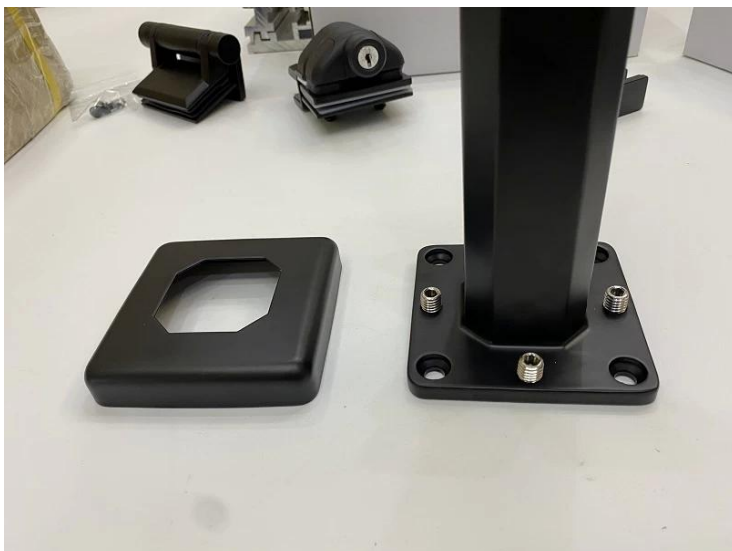

Glasgelaender Zapfen: