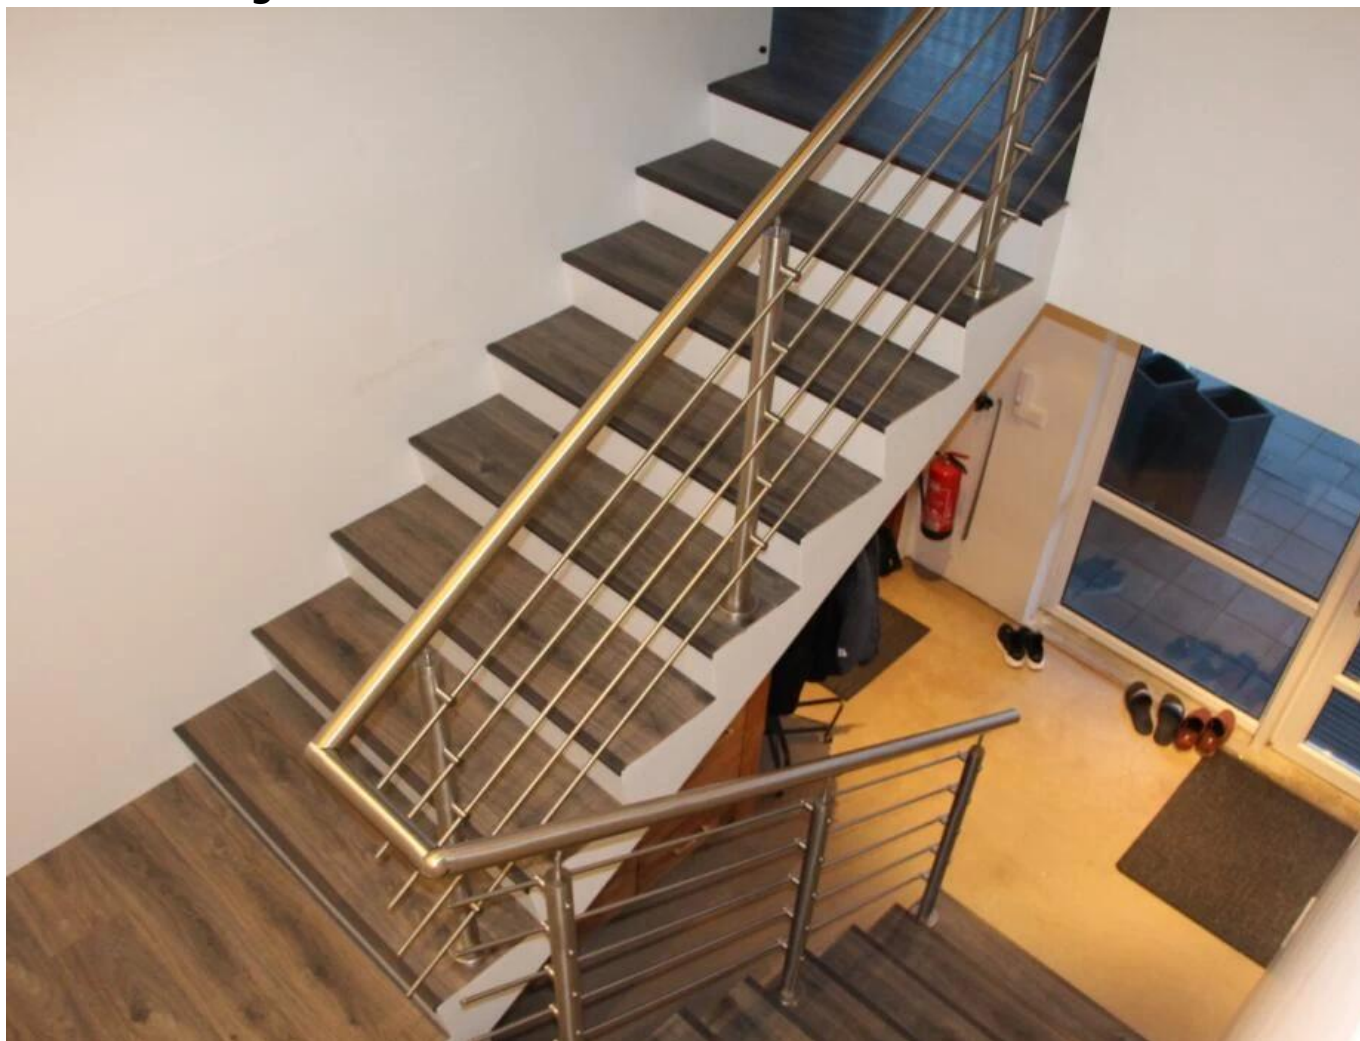

Produkte Zeigen: