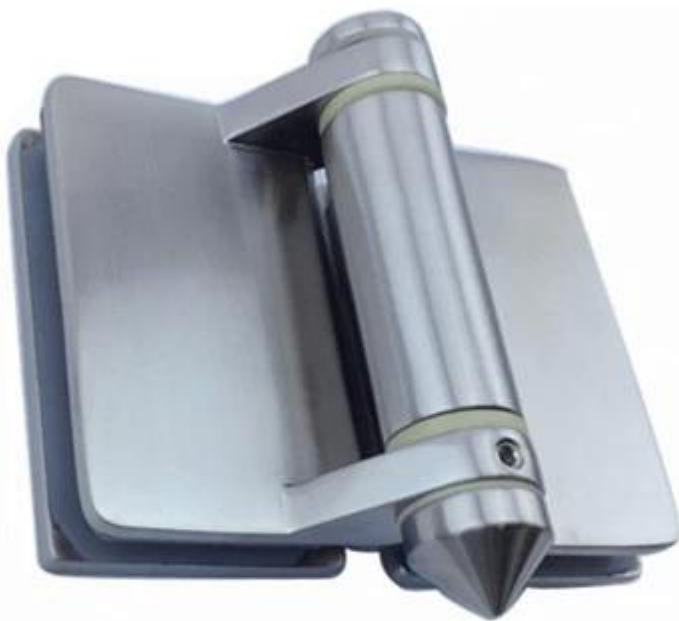

Fabrikpreis Scharnier für Schwimmbad

Edelstahl 316

matt gebürstet und spiegelpoliert, zwei Ausführungen zur Auswahl  
für zu halten 8mm bis 12mm dicken Glastür

**G-G2**

Andere Modelle wie Glas Rundpfosten Scharnier und Glas Vierkantpfosten und Glas an der Wand auch Scharnier.