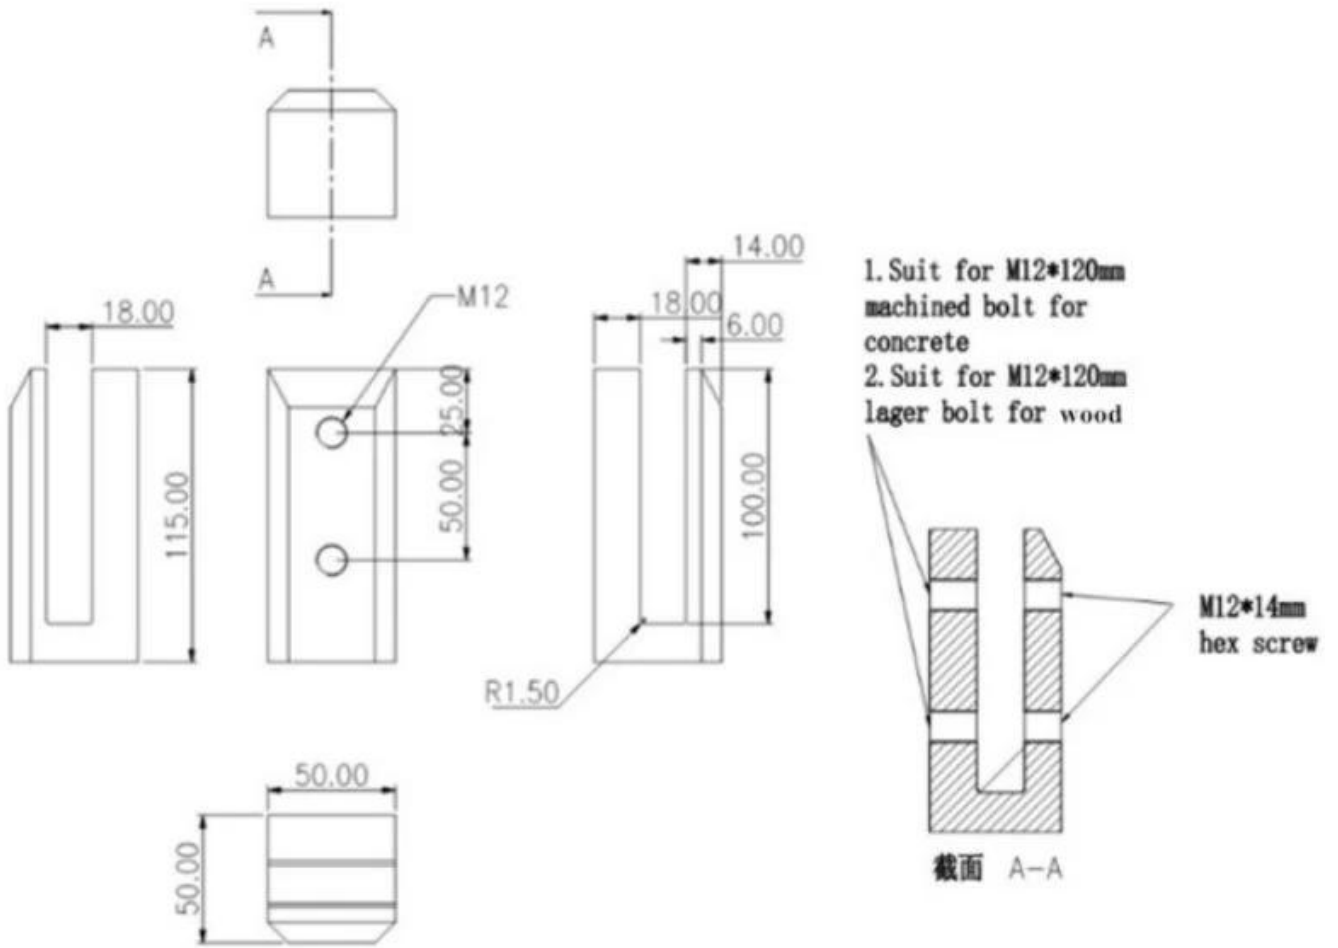

ProduktSpezifikationen

Produktname	Seitenmontierter Glaszapfen
Material	Duplex 2205 Edelstahl
Oberflächenveredlung	Spiegel poliert, satin gebürstet, matt schwarz
Glasdicke.	8-13.52mm, Glas ohne Loch
Größen	Gemäß Zeichnung
Anwendung	Balkongeländer, Deckgeländer usw.
Moq.	10pcs.

ProduktShow

Technische Zeichnung

Verpackung und Massenproduktion

1 stücke in einem weißen box, 12 stücke in einer karikaturbox

Projektbild

Wenn Sie sich für dieses Produkt interessieren, wenden Sie sich bitte an mich.
Frank Fang. sales02@launch-china.cn.
WhatsApp / Telefon: +8615906261741