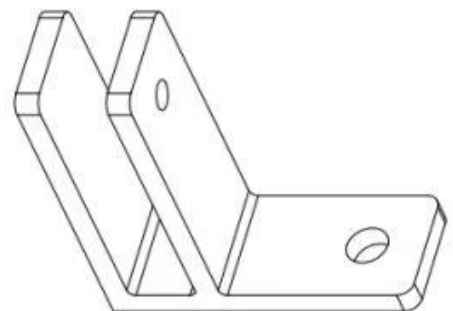

KEBIL 科比奥®

TechnischZeichnung

Glass TO GLASS HOLDER 90°

Glass TO WALL HOLDER 90°

ProjektFotos

W.Elomee, um uns für weitere Informationen zu kontaktieren:

Wendy

E-Mail: sales04@launch-china.cn.