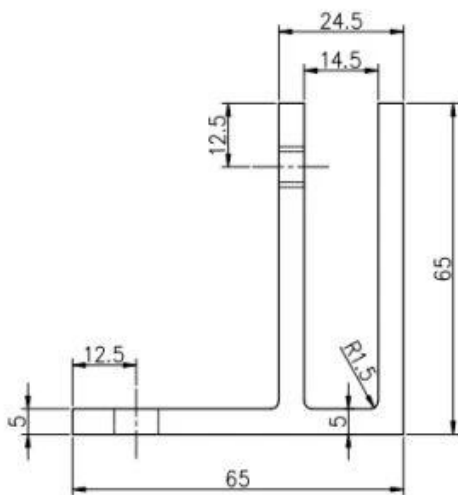

KEBIL 科比奥®

TechnischZeichnung

Glass TO GLASS HOLDER 90°

Glass TO WALL HOLDER 90°

ProjektFotos

W.Elomee, um uns für weitere Informationen zu kontaktieren:

Wendy

E-Mail: sales04@launch-china.cn.