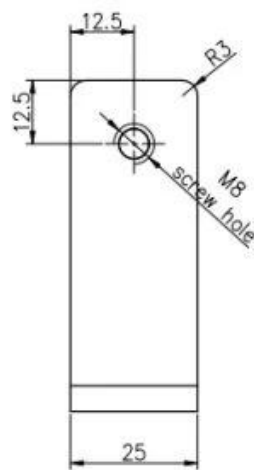

KEBIL 科比奥®

TechnischZeichnung

Glass TO GLASS HOLDER 90°

Glass TO WALL HOLDER 90°

ProjektFotos

W.Elomee, um uns für weitere Informationen zu kontaktieren:

Wendy

E-Mail: sales04@launch-china.cn.