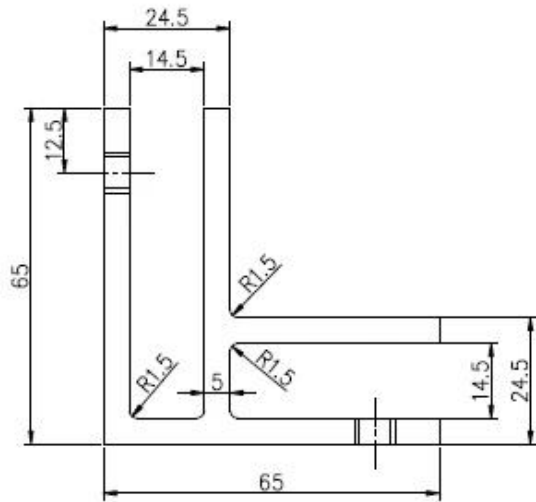

KEBIL 科比奥®

TechnischZeichnung

Glass TO GLASS HOLDER 90°

Glass TO WALL HOLDER 90°

ProjektFotos

W.Elomee, um uns für weitere Informationen zu kontaktieren:

Wendy

E-Mail: sales04@launch-china.cn.