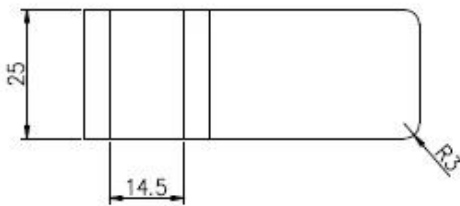

KEBIL 科比奥®

TechnischZeichnung

Glass TO GLASS HOLDER 90°

Glass TO WALL HOLDER 90°

ProjektFotos

W.Elomee, um uns für weitere Informationen zu kontaktieren:

Wendy

E-Mail: sales04@launch-china.cn.