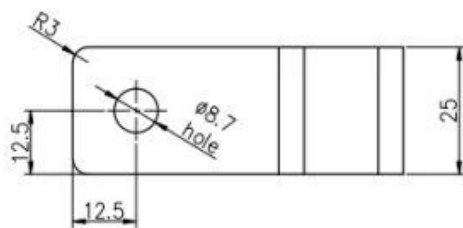

KEBIL 科比奥®

TechnischZeichnung

Glass TO GLASS HOLDER 90°

Glass TO WALL HOLDER 90°

ProjektFotos

W.Elomee, um uns für weitere Informationen zu kontaktieren:

Wendy

E-Mail: sales04@launch-china.cn.