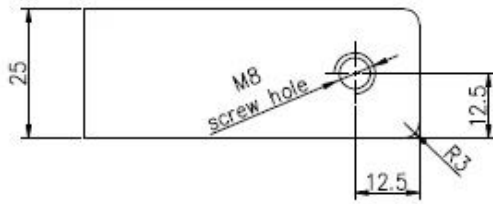

KEBIL 科比奥®

TechnischZeichnung

Glass TO GLASS HOLDER 90°

Glass TO WALL HOLDER 90°

ProjektFotos

W.Elomee, um uns für weitere Informationen zu kontaktieren:

Wendy

E-Mail: sales04@launch-china.cn.