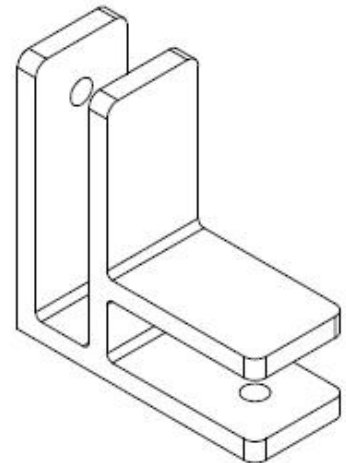

Rahmenloses Glasgeländer 90 Grad Ecke Glasklemme Glas Cliphalter

HauptsächlichMerkmale

- Hergestellt aus hochwertigem Edelstahl mit 316
- Finish: Satin gebürstet, spiegel poliert, schwarz Pulverbeschichtung oder schwarz galziert
- Arbeit mit 10-12mm Dickenglasplatten
- Reibungsart, keine Löcher, die in Glas benötigt werden

KEBIL 科比奥®

TechnischZeichnung

Glass TO GLASS HOLDER 90°

Glass TO WALL HOLDER 90°

ProjektFotos

W.Elomee, um uns für weitere Informationen zu kontaktieren:

Wendy

E-Mail: sales04@launch-china.cn.