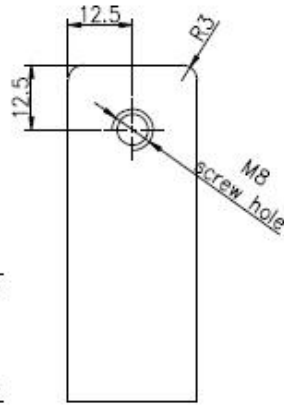

KEBIL 科比奥®

TechnischZeichnung

Glass TO GLASS HOLDER 90°

Glass TO WALL HOLDER 90°

ProjektFotos

W.Elomee, um uns für weitere Informationen zu kontaktieren:

Wendy

E-Mail: sales04@launch-china.cn.