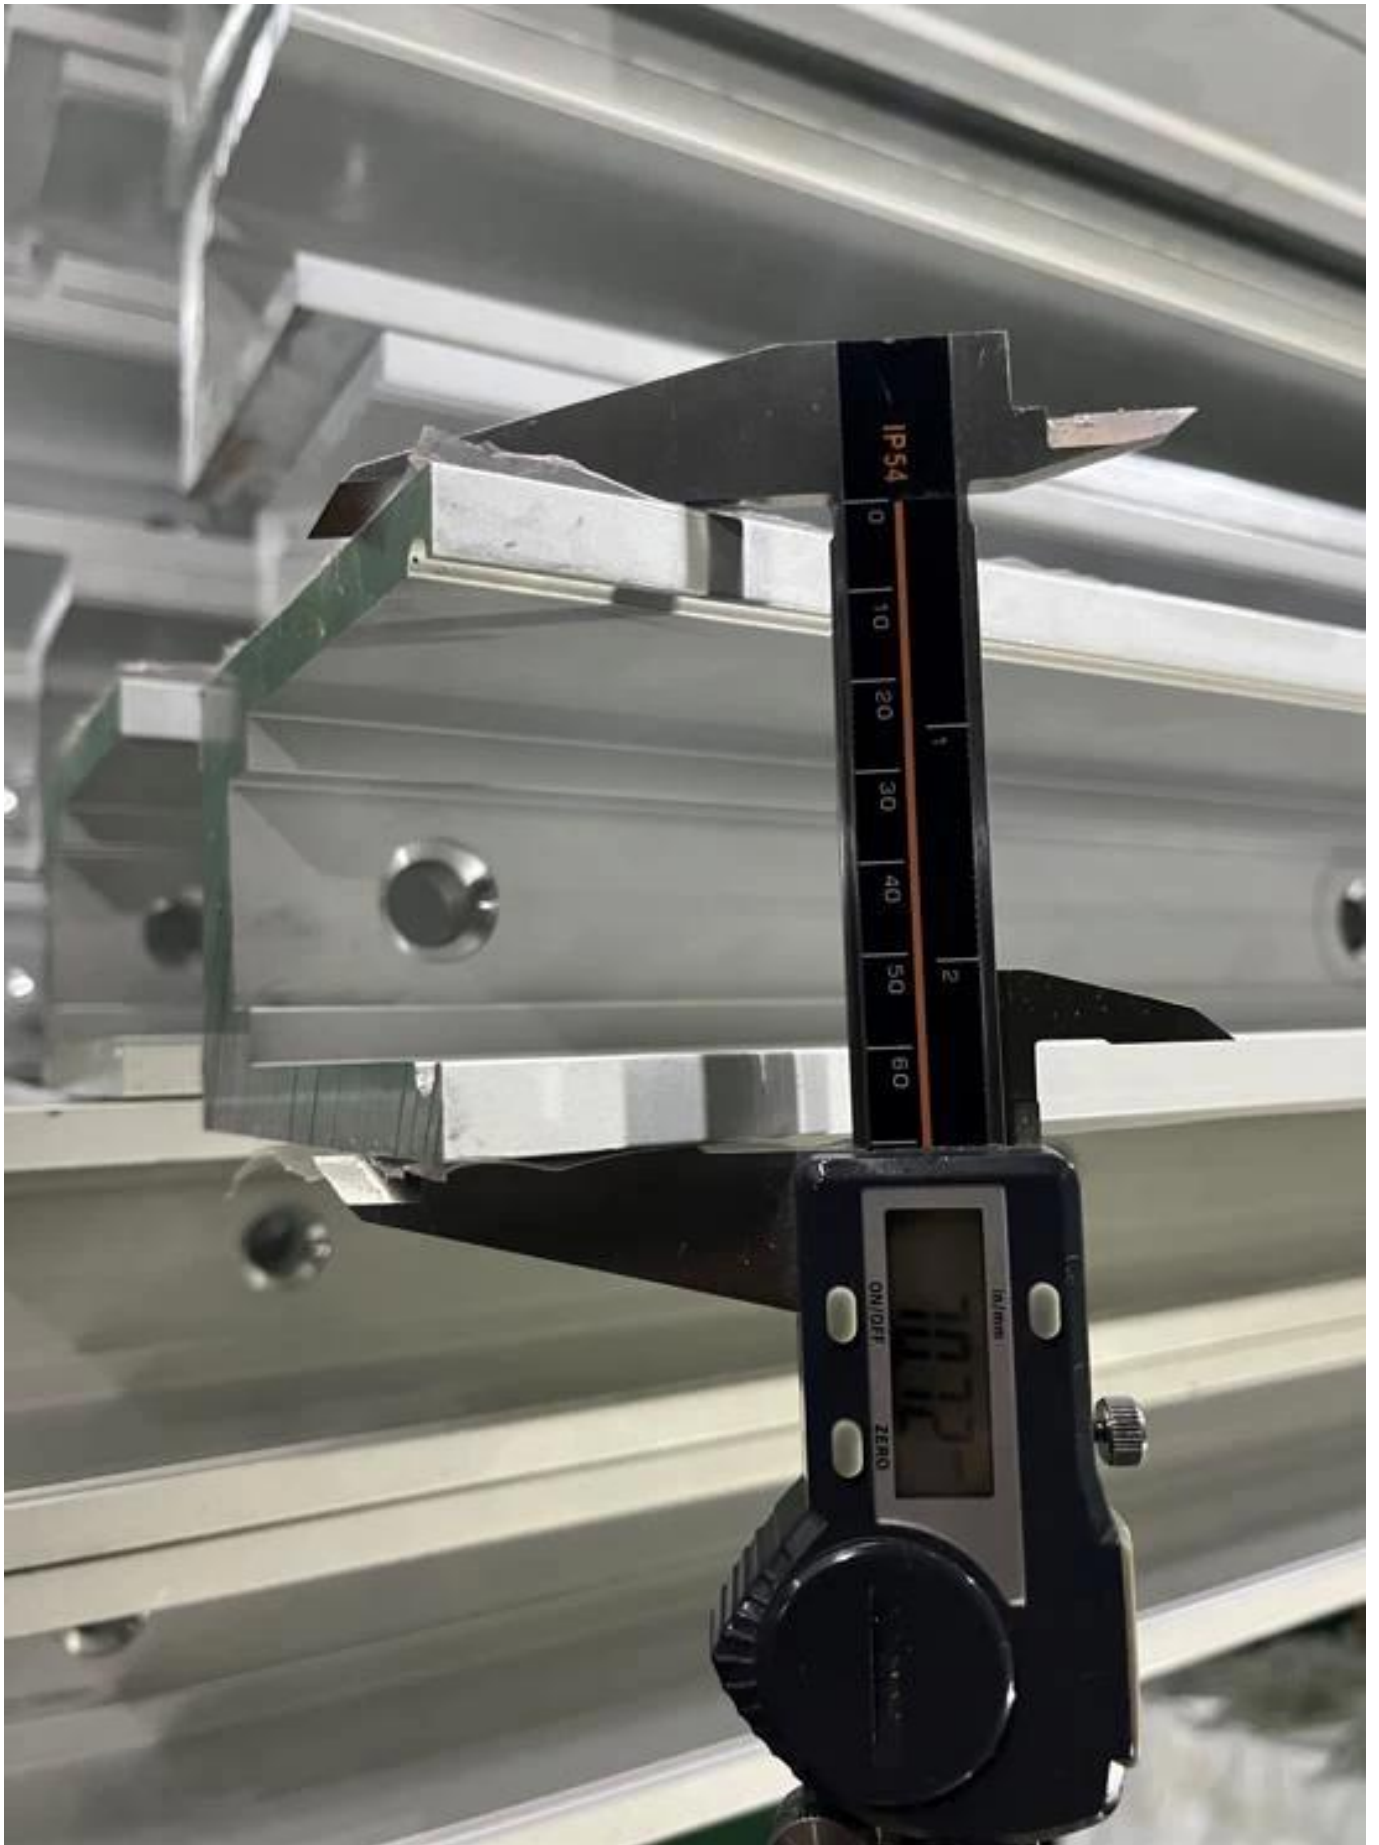

Rahmenlose Glasgeländer Balustrade Aluminium U-Kanal-System angewendet für Balkon, Plattform, Treppen usw. Für die Verwendung von 10 mm bis 21.52mm Dicke Glasscheiben.

ARTIKEL	Rahmenlose Glasgeländer Balustrade Aluminium U-Kanal-System	
Maße	Besonders angefertigt, entsprechend den spezifischen Anforderung des Kunden.	
Material	Profil Information	Material: Aluminium (6063-T5) Profillänge 3m Profil Wandstärke: 10 mm Farbe: original, Silber, Schwarz, Graphit
	Glas Option	Verbundglas, Hartglas, Low-E Glas, schwamm Glas, reflektierendes Glas Einfachverglasung / Doppelverglasung Single: 8/10/12/15/19 mm Doppelt: , 6.38mm, 8.76mm 10.76mm 11.52mm 16mm, 19mm, 21.52mm usw. Farbe:klar, ford blau reflektierende, grün reflektierend, LOW-E. usw. Jede andere Glasdicke nach Kundenwunsch.
	hardwares	Madenschraube, Edelstahlabdeckung, Edelstahlgeländer Hohe Qualität made in China
Veredelung	Pulverbeschichtet oder Eloxieren	
Verpackung	Blase Tasche + Holzrahmen	
Applicableplace	Schulen, Restaurants, Gewerbebauten und Wohn usw.	
Lieferzeit	15-25 Tage nach Erhalt der Anzahlung	

OberteilGeländerRohr:

Glas Zaun Panel:

Aluminium U Basis-Channel:

Gummi Kanäle für Aluminium U-Kanal -

Aluminium Beschläge zur Befestigung Glas -

Projektfotos von Aluminium U-Kanal Glasgeländer balustrades-