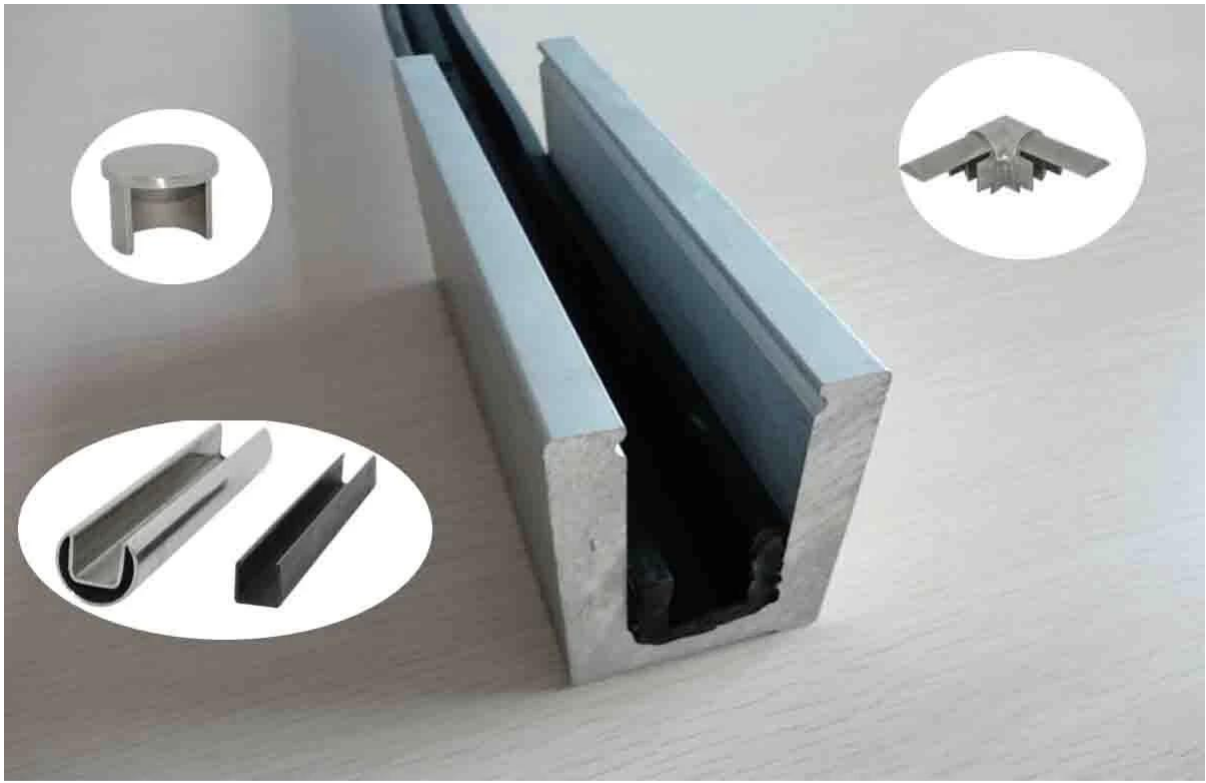

--Für groß- und Einzelhandel (wir sind Fabrik)

--Probe ist immer verfügbar

Produktgröße

Details

Projekt

Aluminium U Basiskanal + [Design Top Handlauf aus Edelstahl](#)

U-Aluminiumkanal + [10-12mm gehärtetem Glas-design](#)