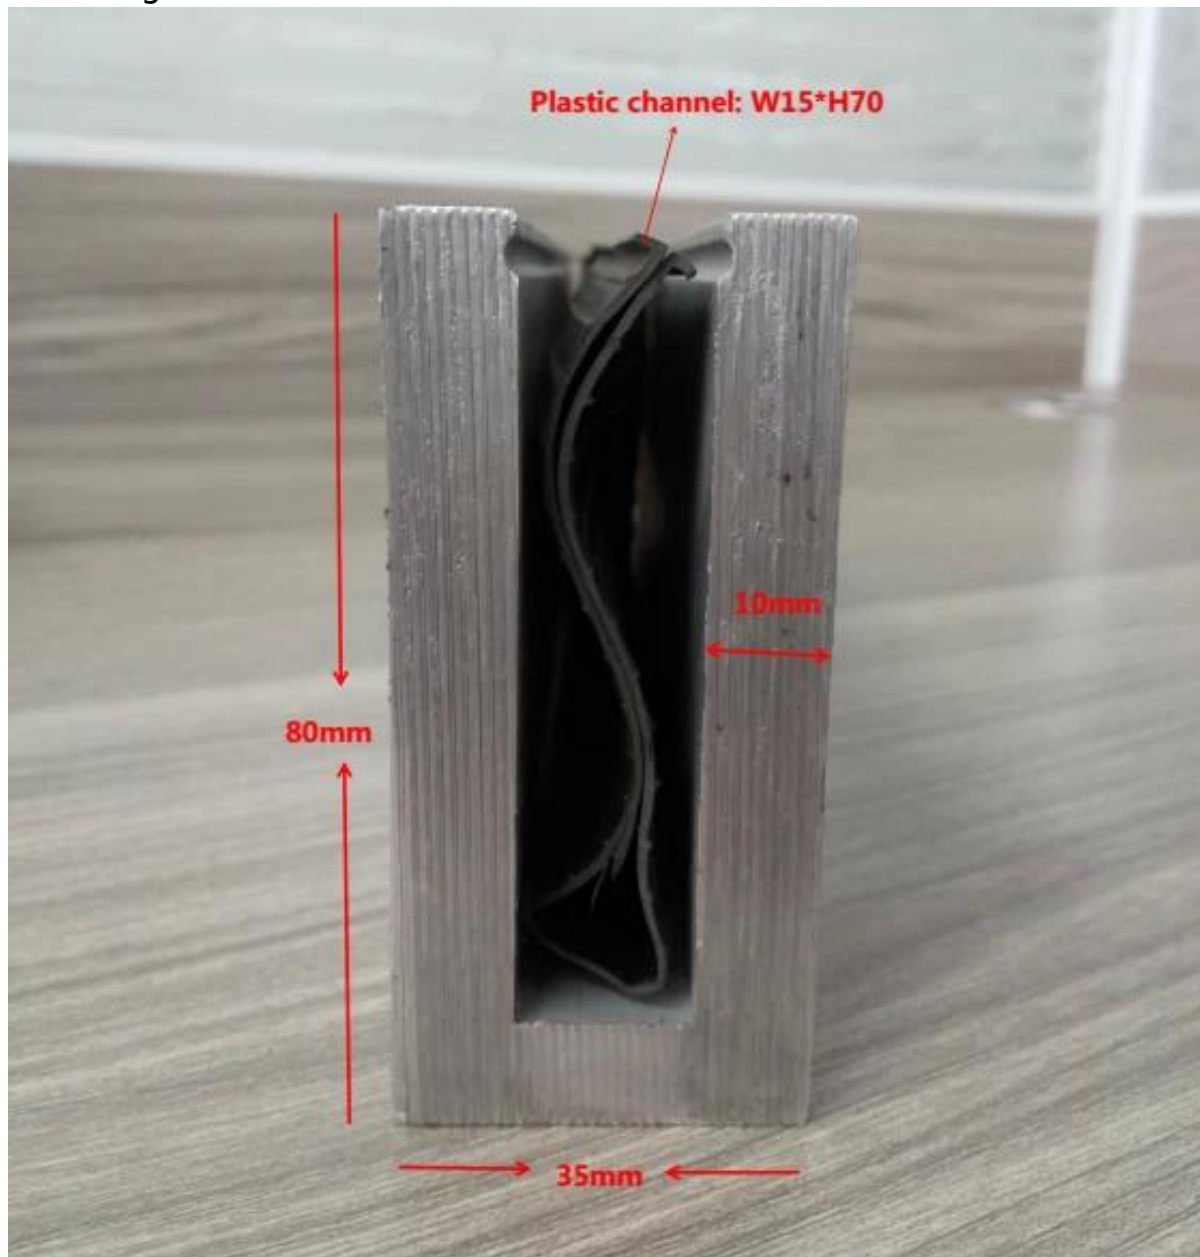

Beschreibung

-Dimension: 35x80mm, Kunststoff-Kanal 15x70mm, 5,8 m pro Länge oder wie pro Ihre Anforderung

--Aluminium Kanal Dicke: 10mm

--Für Glasstärke: 10-12mm

--Stock Basis Aluminium U Profilschiene (Boden kann Holz und Beton)

--Für groß- und Einzelhandel (wir sind Fabrik)

--Probe ist immer verfügbar

Produktgröße

Details

Projekt

Aluminium U Basiskanal + [Design Top Handlauf aus Edelstahl](#)

U-Aluminiumkanal + [10-12mm gehärtetem Glas-design](#)