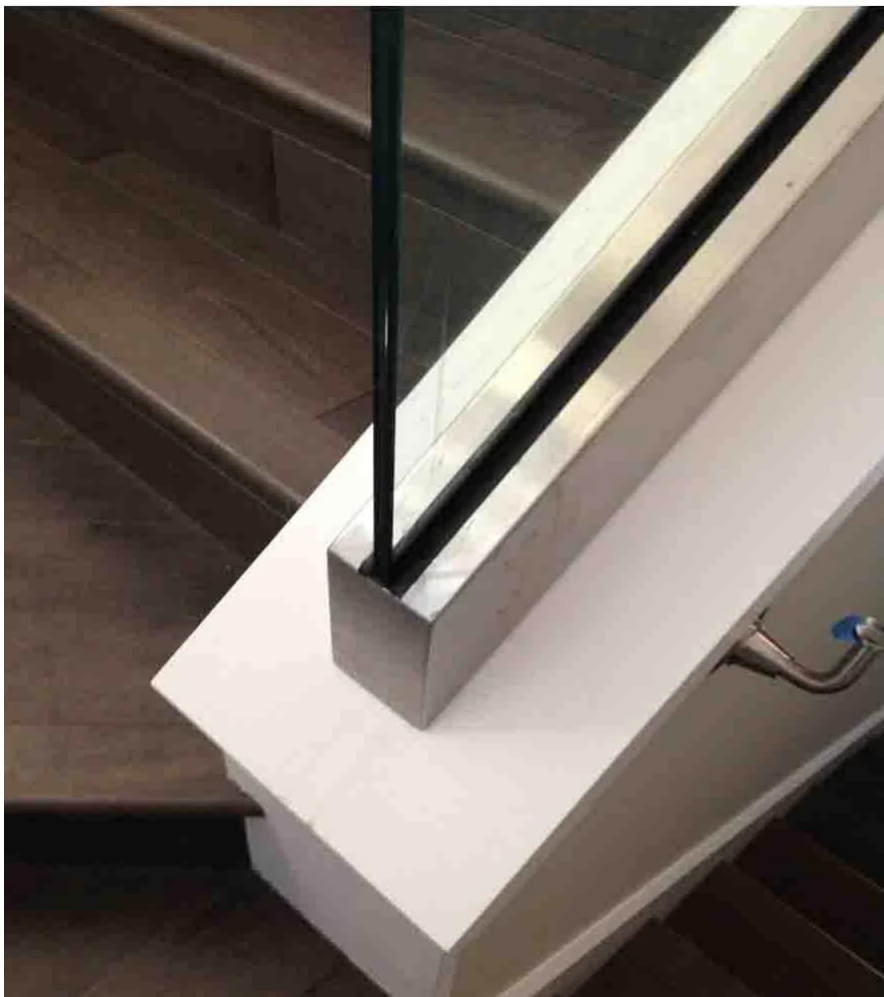

--Für groß- und Einzelhandel (wir sind Fabrik)

--Probe ist immer verfügbar

Produktgröße

Details

Projekt

Aluminium U Basiskanal + [Design Top Handlauf aus Edelstahl](#)

U-Aluminiumkanal + [10-12mm gehärtetem Glas-design](#)