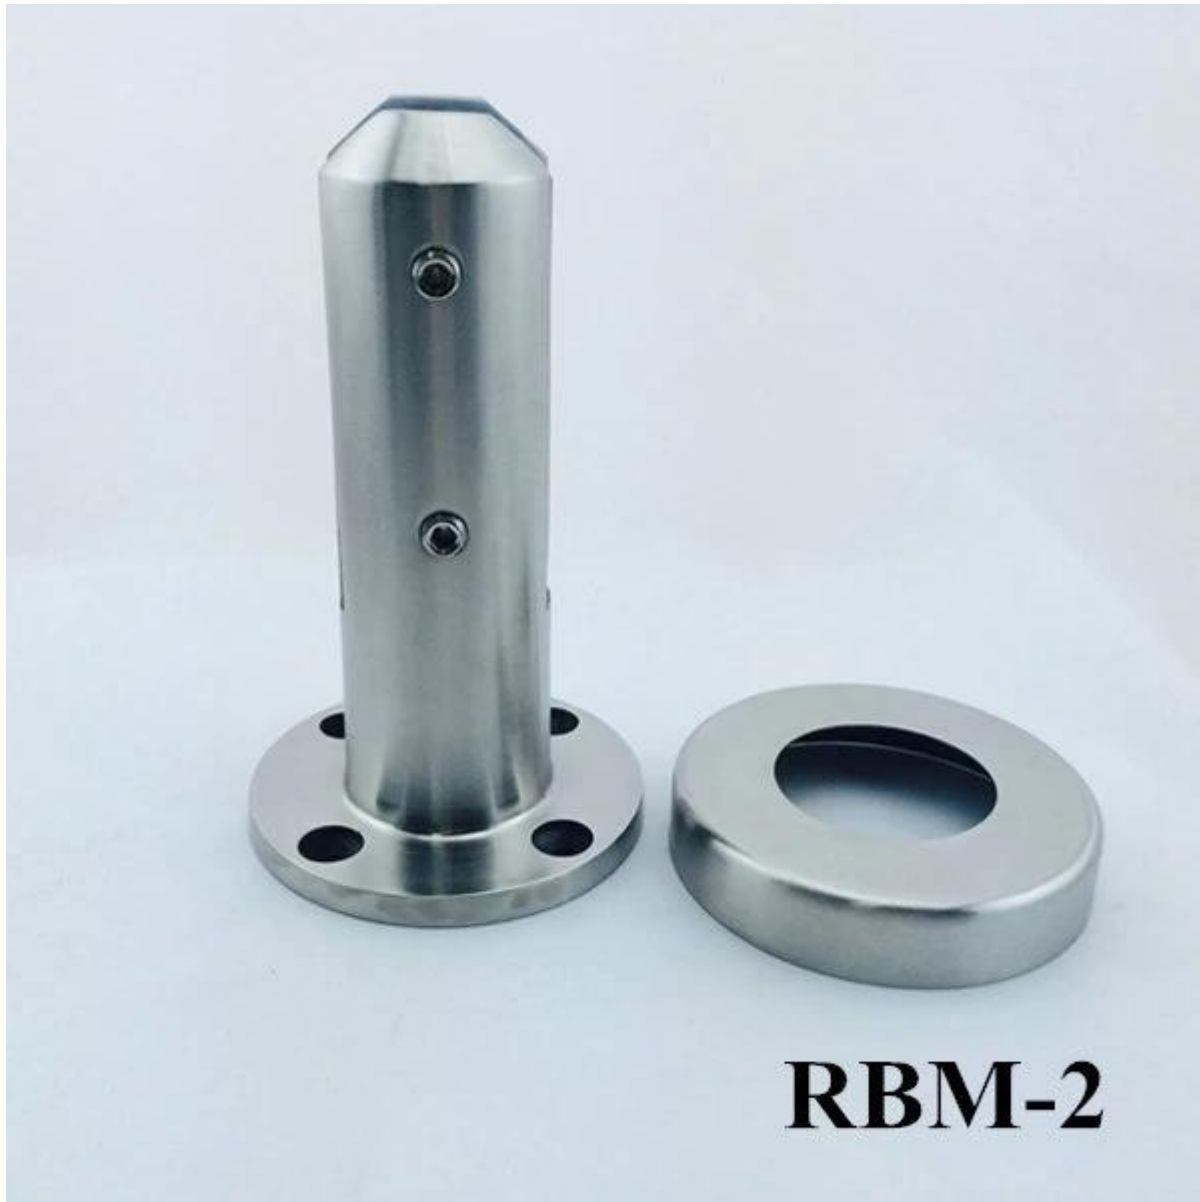

## Rahmenlose Glaszaun Grundplatte Kanüle Pool

Edelstahl 316 / 316L / Duplex 2205 Grade-Marge

Satin gebürstet oder poliert Spiegel;

Glasstärke: 10-13.52mm?

Im Glas Es gebohrt;

### **Basisgröße:**

**SBM-2** Platz 100x100mm?

**ABM-2** Durchmesser 98 mm rund;

**Lücke zwischen Boden Glasboden: 58 mm;**

Spiegel;

**Matt gebürstet:**

**SBM-2**

Glastyp:  
Glas oder Verbundglas 10-13.52mm Schichten;  
Im Glas Es gebohrt;