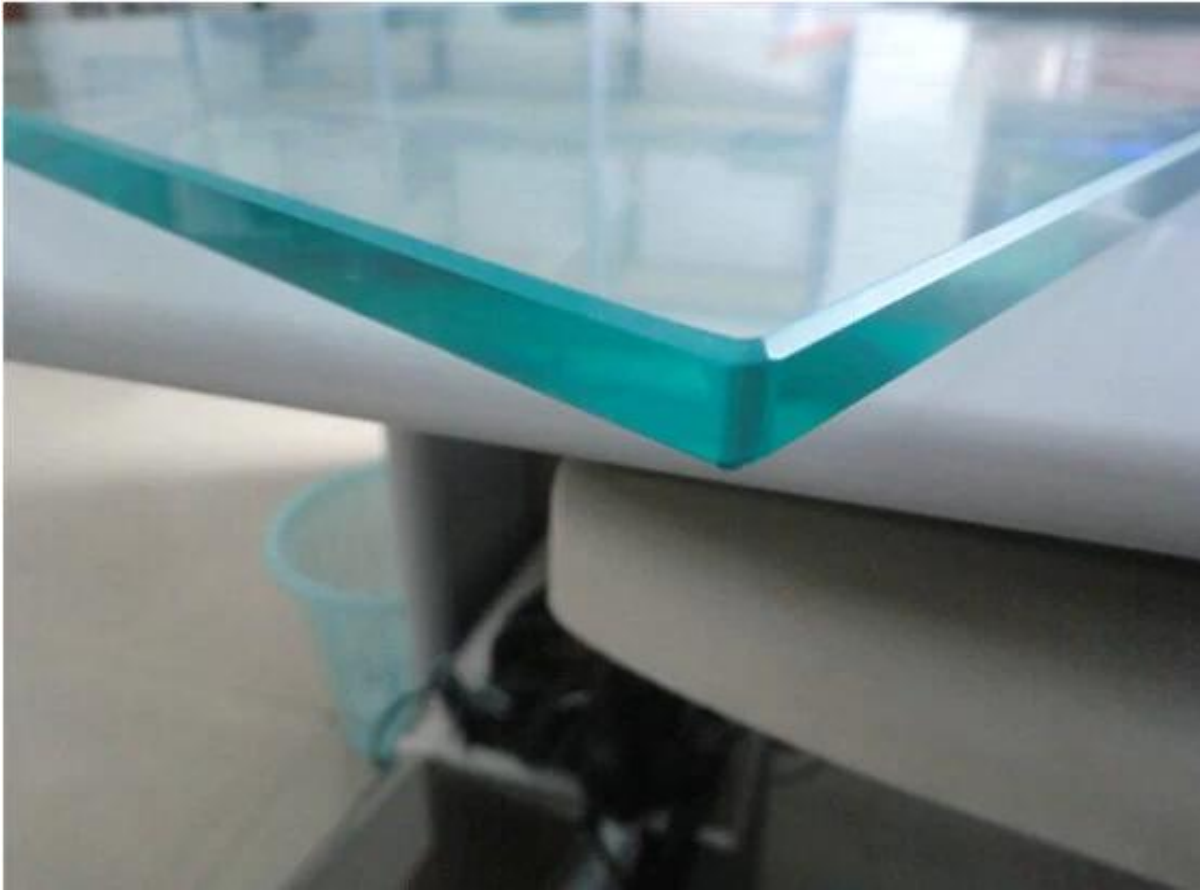

## Rahmenlose Glaszaun Grundplatte Kanüle Pool

Edelstahl 316 / 316L / Duplex 2205 Grade-Marge

Satin gebürstet oder poliert Spiegel;

Glasstärke: 10-13.52mm?

Im Glas Es gebohrt;

### **Basisgröße:**

**SBM-2** Platz 100x100mm?

**ABM-2** Durchmesser 98 mm rund;

**Lücke zwischen Boden Glasboden: 58 mm;**

Spiegel;

**Matt gebürstet:**

**SBM-2**

Glastyp:  
Glas oder Verbundglas 10-13.52mm Schichten;  
Im Glas Es gebohrt;