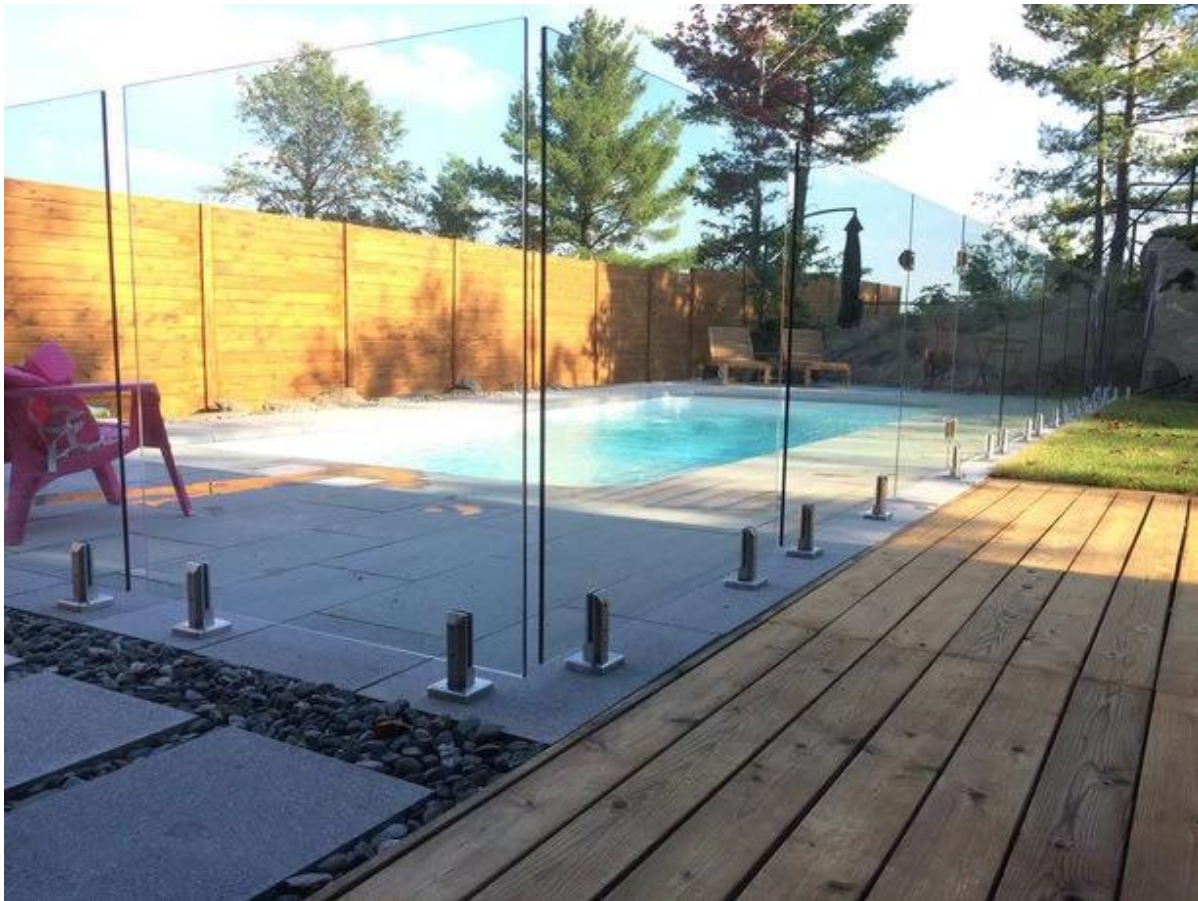

## Rahmenlose Glaszaun Grundplatte Kanüle Pool

Edelstahl 316 / 316L / Duplex 2205 Grade-Marge

Satin gebürstet oder poliert Spiegel;

Glasstärke: 10-13.52mm?

Im Glas Es gebohrt;

### **Basisgröße:**

**SBM-2** Platz 100x100mm?

**ABM-2** Durchmesser 98 mm rund;

**Lücke zwischen Boden Glasboden: 58 mm;**

Spiegel;

**Matt gebürstet:**

**SBM-2**

Glastyp:  
Glas oder Verbundglas 10-13.52mm Schichten;  
Im Glas Es gebohrt;

**Bereitstellungsplans für Ihre Referenz.**

**Plan**

Einsatzbereich, Pool Zaun, Balkongeländer, Reling, Glas Geländer der Terrasse, Treppe Handlauf;

**Projekt-Design zur Verfügung stehen, informieren Sie uns bitte die Größe Ihres Projekts Menge des Produkts und den Preis für Sie zu arbeiten, ausführliche**