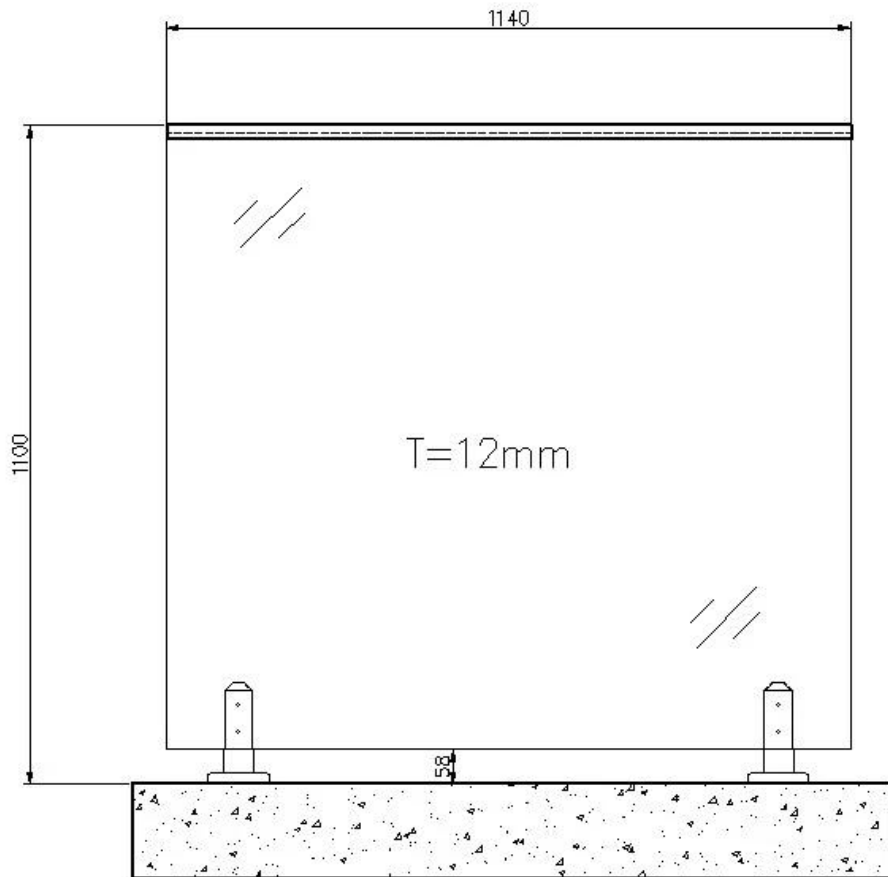

Plan

Einsatzbereich, Pool Zaun, Balkongeländer, Reling, Glas Geländer der Terrasse, Treppe Handlauf;