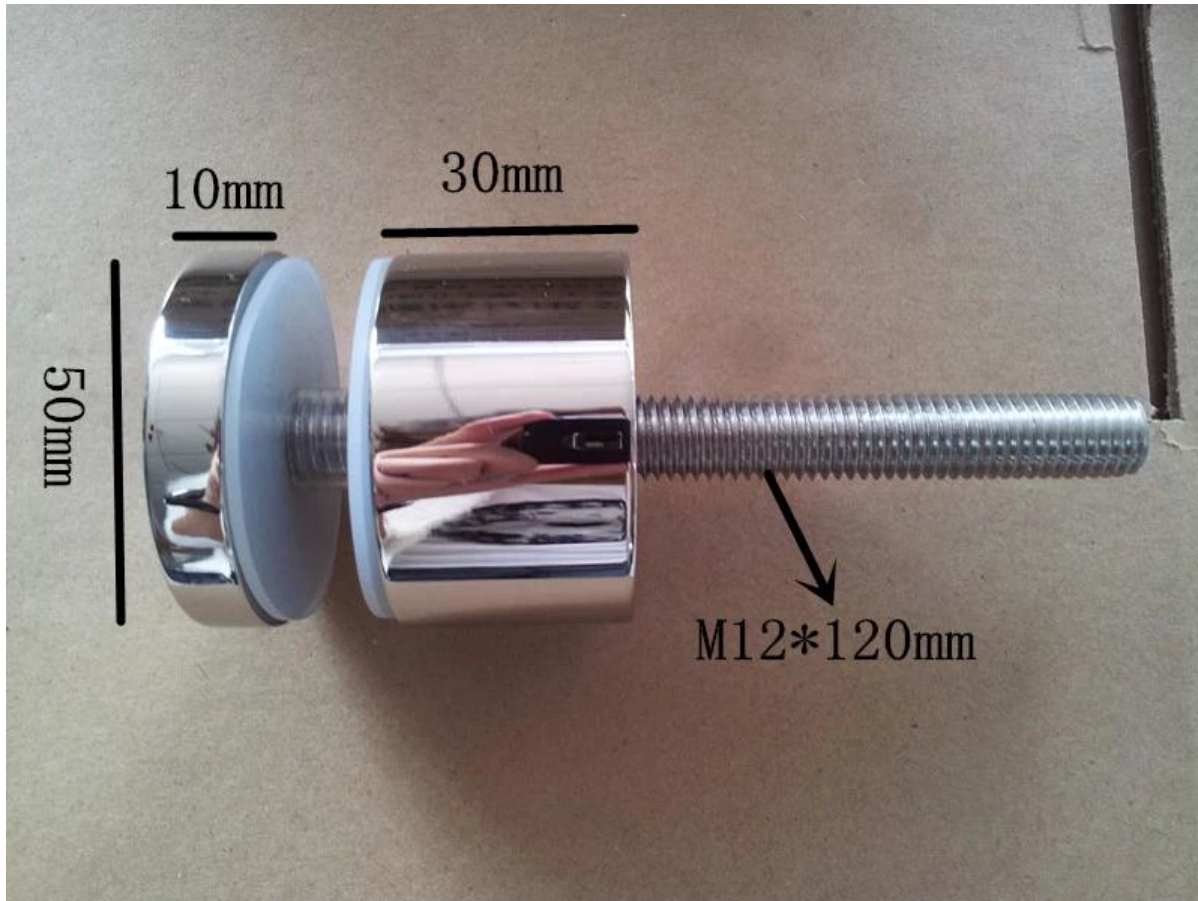

Beschreibung

- Glas schneiden Lochgröße: \varnothing 16mm
- Wir anpassen, wenn Sie mehr Bolzen müssen
- Für Holz und Beton

Produktdetails

SF-30

Modell Nr.: SF-30

Gewicht: 245g/pc

**Größe: 30x10mm Kappe, 30x25mm Körper, Schraube M8x100, Silikon-Gummidichtung
enthalten**

SF-50

Modell Nr.: SF-50 (1200x1200mm Glas braucht 4 Stück SF-50)

Gewicht: 742g/pc

Größe: 50x10mm Kappe, 50x30mm Körper, Schraube M12x120, Silizium-Rubbergasket enthalten

SF-50T

Modell Nr.: SF-50 t

Gewicht: 3236g/pc

Größe: 50x10mm Kappe, 50x30mm Körper, Silikon-Gummidichtung enthalten

Montage der Plattengröße: 200x100x10mm

Projekt anzeigen

Patt + [Handlauf Halterung](#)

Patt + [gehärtetes Glas](#)

Patt + [Top Handlauf](#)