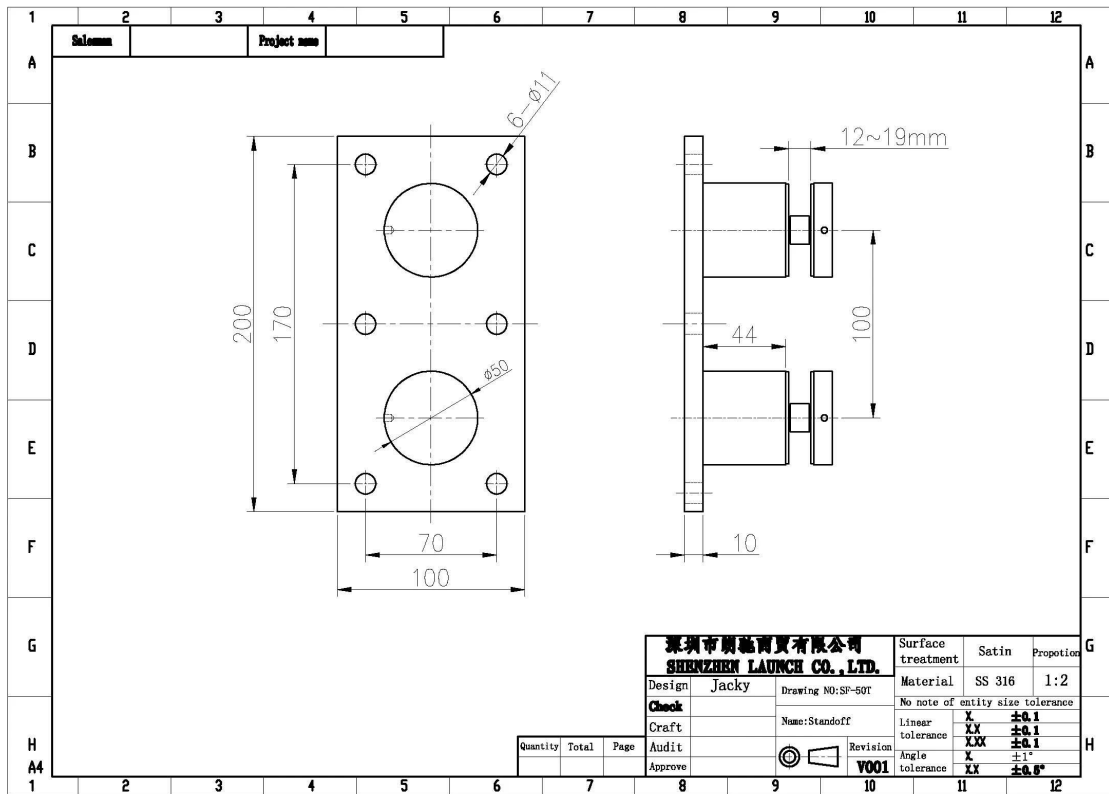

Beschreibung

- Glas schneiden Lochgröße: \varnothing 16mm
- Wir anpassen, wenn Sie mehr Bolzen müssen
- Für Holz und Beton

Produktdetails

SF-30

Modell Nr.: SF-30

Gewicht: 245g/pc

**Größe: 30x10mm Kappe, 30x25mm Körper, Schraube M8x100, Silikon-Gummidichtung
enthalten**

SF-50

Modell Nr.: SF-50 (1200x1200mm Glas braucht 4 Stück SF-50)

Gewicht: 742g/pc

Größe: 50x10mm Kappe, 50x30mm Körper, Schraube M12x120, Silizium-Rubbergasket enthalten

SF-50T

Modell Nr.: SF-50 t

Gewicht: 3236g/pc

Größe: 50x10mm Kappe, 50x30mm Körper, Silikon-Gummidichtung enthalten

Montage der Plattengröße: 200x100x10mm

Projekt anzeigen

Patt + [Handlauf Halterung](#)

Patt + [gehärtetes Glas](#)

Patt + [Top Handlauf](#)