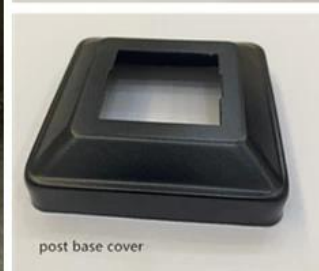

Modern Entwurf lang Haltbarkeit Treppenteile verzinktes Stahl Newel Post Kit mit verschiedenen Entwürfen erhältlich.

Merkmale von Galvanized Steel Newel Post Kit-

Artikel	Treppenteile verzinktes Stahl Newel Post Kit
Material	Stahl oder Aluminium
Beenden	Zinkbeschichtung, Pulverbeschichtung
Top-Handlauf.	80x40mm oval. ☒
Hauptpost	40x40mm. ☒
Mittlere Bar.	32 * 32mm. ☒
vertikale Pfosten	12 * 12mm.
Zubehör	Post zur Handlauf-Halterung / Mid Bar, um die Halterung zu posten ☒
Montage	Einfach mit Schrauben zu installieren
Moq.	1 Set.

Stahl Treppe Geländer Geländer Fotos-