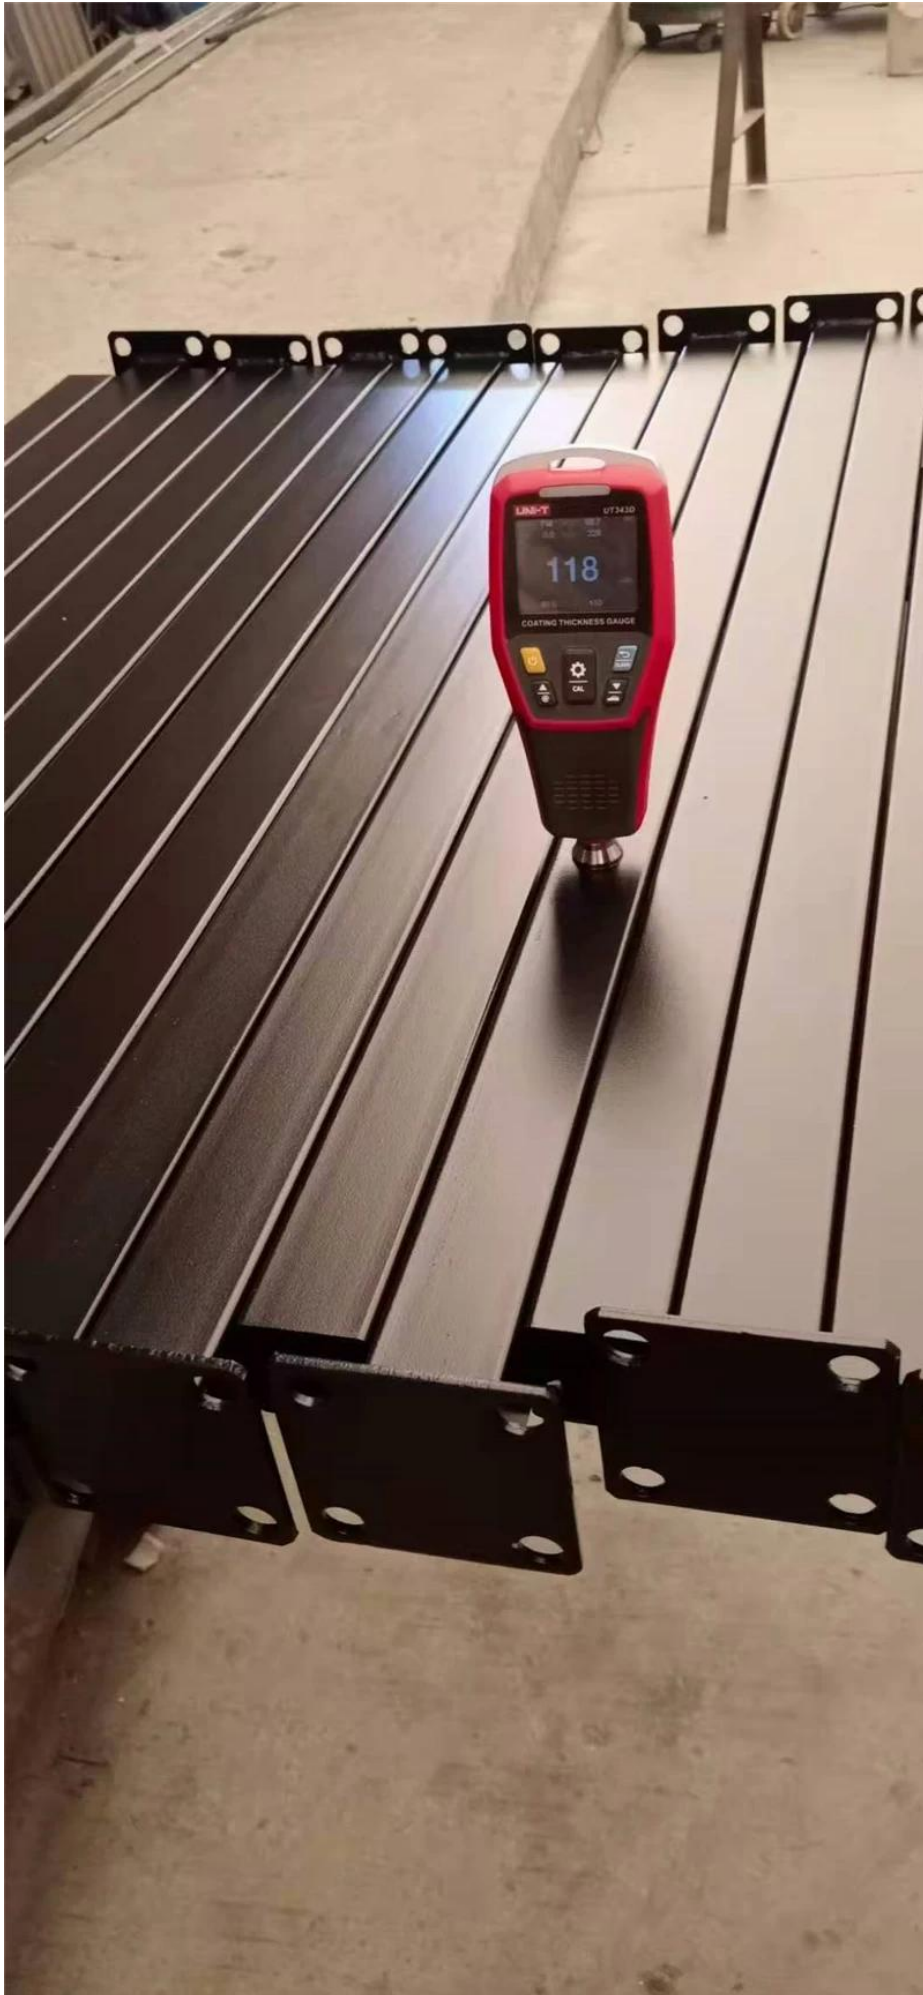

Modern Entwurf lang Haltbarkeit Treppenteile verzinktes Stahl Newel Post Kit mit verschiedenen Entwürfen erhältlich.

Merkmale von Galvanized Steel Newel Post Kit-

Artikel	Treppenteile verzinktes Stahl Newel Post Kit
Material	Stahl oder Aluminium
Beenden	Zinkbeschichtung, Pulverbeschichtung
Top-Handlauf.	80x40mm oval. <input checked="" type="checkbox"/>
Hauptpost	40x40mm. <input checked="" type="checkbox"/>
Mittlere Bar.	32 * 32mm. <input checked="" type="checkbox"/>
vertikale Pfosten	12 * 12mm.
Zubehör	Post zur Handlauf-Halterung / Mid Bar, um die Halterung zu posten <input checked="" type="checkbox"/>
Montage	Einfach mit Schrauben zu installieren
Moq.	1 Set.

Stahl Treppe Geländer Geländer Fotos-

KEBIL 科比奥®

ProduktionFotosvonStahlSpindelPosts-

[Bitte fühlen kostenlos zu Kontakt wenn Sie sind interessiert in Ihnen.](#)
[Frank Fang Email:sales02@launch-china.cn.](mailto:sales02@launch-china.cn)
[Telefon / WhatsApp:+8615906261741.](tel:+8615906261741)