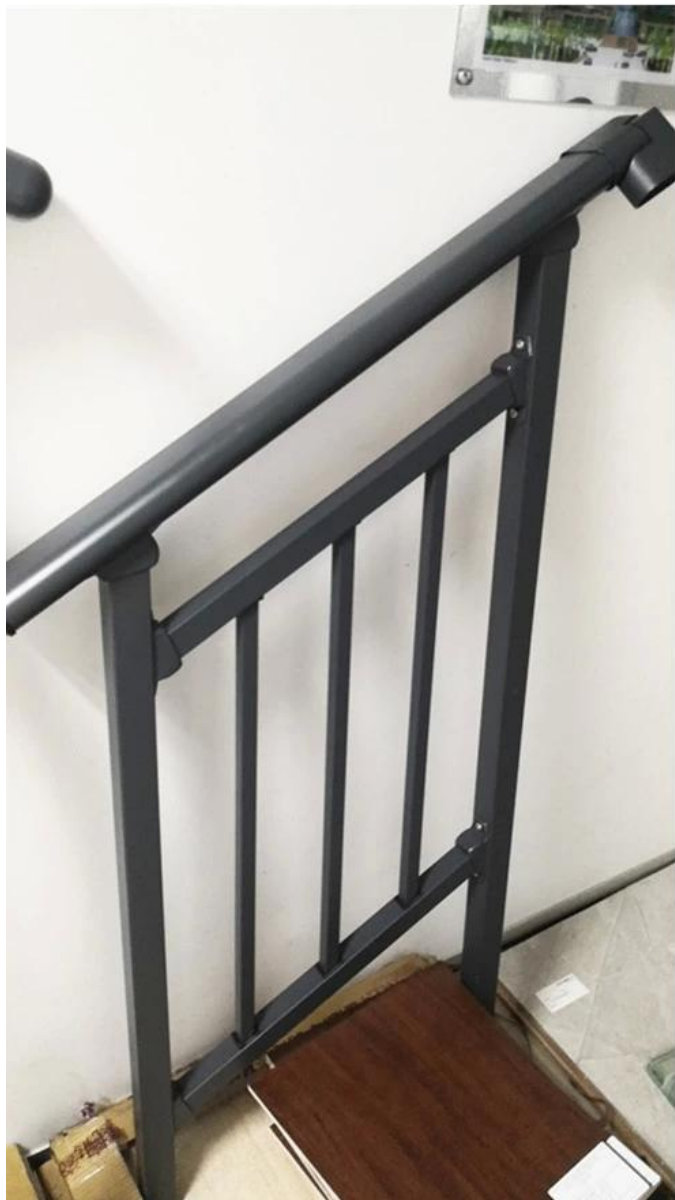

Modern Entwurf lang Haltbarkeit Treppenteile verzinktes Stahl Newel Post Kit mit verschiedenen Entwürfen erhältlich.

Merkmale von Galvanized Steel Newel Post Kit-

Artikel	Treppenteile verzinktes Stahl Newel Post Kit
Material	Stahl oder Aluminium
Beenden	Zinkbeschichtung, Pulverbeschichtung
Top-Handlauf.	80x40mm oval. <input checked="" type="checkbox"/>
Hauptpost	40x40mm. <input checked="" type="checkbox"/>
Mittlere Bar.	32 * 32mm. <input checked="" type="checkbox"/>
vertikale Pfosten	12 * 12mm.
Zubehör	Post zur Handlauf-Halterung / Mid Bar, um die Halterung zu posten <input checked="" type="checkbox"/>
Montage	Einfach mit Schrauben zu installieren
Moq.	1 Set.

Stahl Treppe Geländer Geländer Fotos-

KEBIL 科比奥®

ProduktionFotosvonStahlSpindelPosts-

[Bitte fühlen kostenlos zu Kontakt wenn Sie sind interessiert in Ihnen.](#)
[Frank Fang Email:sales02@launch-china.cn.](mailto:sales02@launch-china.cn)
[Telefon / WhatsApp:+8615906261741.](tel:+8615906261741)