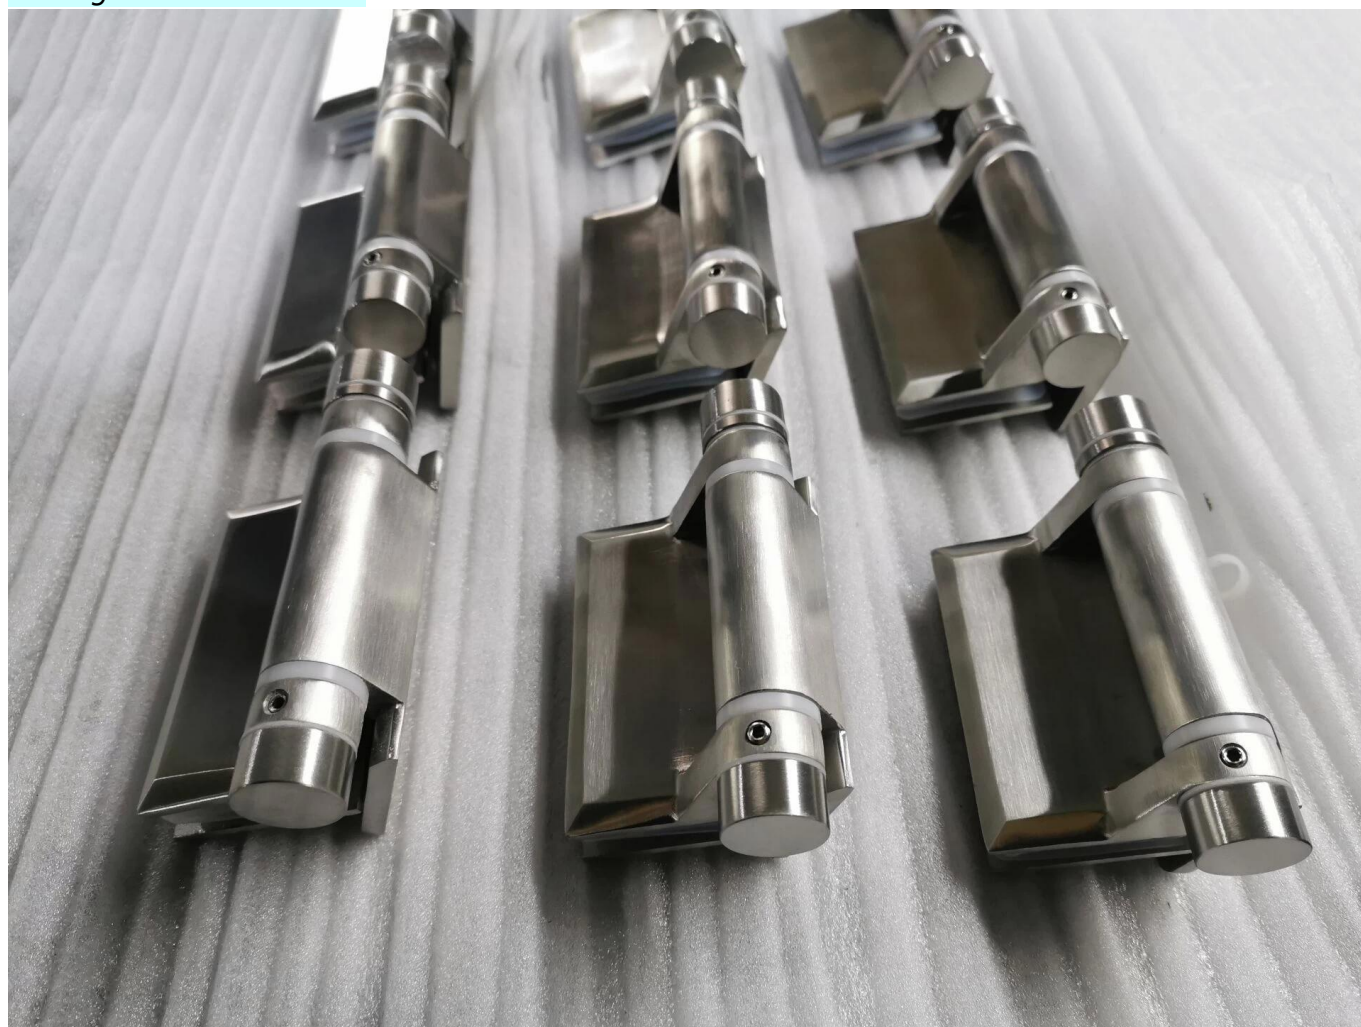

Glas-Wand-Scharnier-Quadratfeder Self-Close-Scharniere Pool-Fechten verwenden Edelstahl-Glasscharnier

Produktname	Glas-Wand-Scharnier-Quadratfeder Self-Close-Scharniere Pool-Fechten verwenden Edelstahl-Glasscharnier
Codenummer	G-w.
Material	316 Edelstahl.
Oberflächenveredlung	Mattschwarz, satin gebürstet oder spiegel poliert
Geeignetes Glas	8mm und 10mm Glasprossen
Art	Frühlingsscharnier, selbstschlosses Scharnier, schweres Scharnier
Maximale Last	30-32 kgs.
Anwendung	Glass Pool-Fechten, Glas-Balustrade und Geländer

GlaszuQuadratPostoderWandScharnier:

Satin gebürstetes Finish.

SchwarzMatteZiel