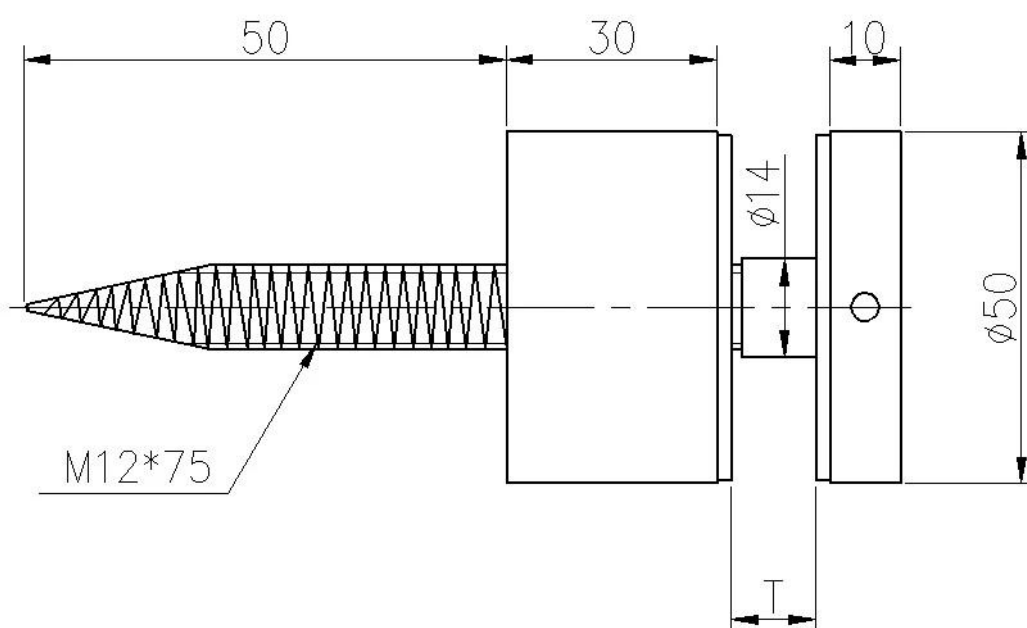

## Glasbrüstung Platten Edelstahl Patt Halterung

SF-50  
Holzschraube

Stahl, Beton Bolzen

**Finish**  
Satin gebürstet oder hochglanzpoliert

**Mirror**

**Satin**

SF-50

**Projekt**  
Innentreppe