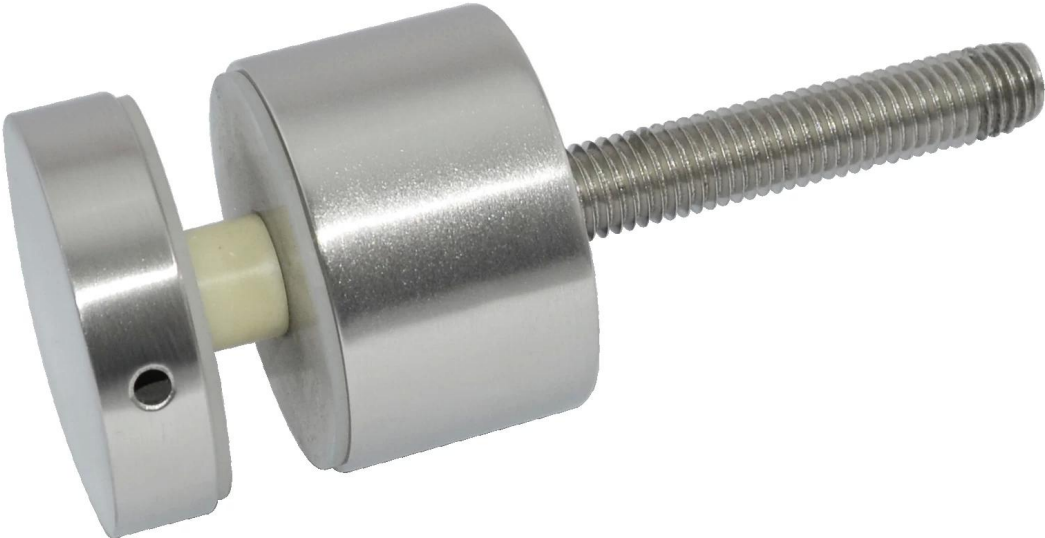

## Glasbrüstung Platten Edelstahl Patt Halterung

SF-50  
Holzschraube

Stahl, Beton Bolzen

**Finish**  
Satin gebürstet oder hochglanzpoliert

**Mirror**

**Satin**

SF-50

**Projekt**  
Innentreppe