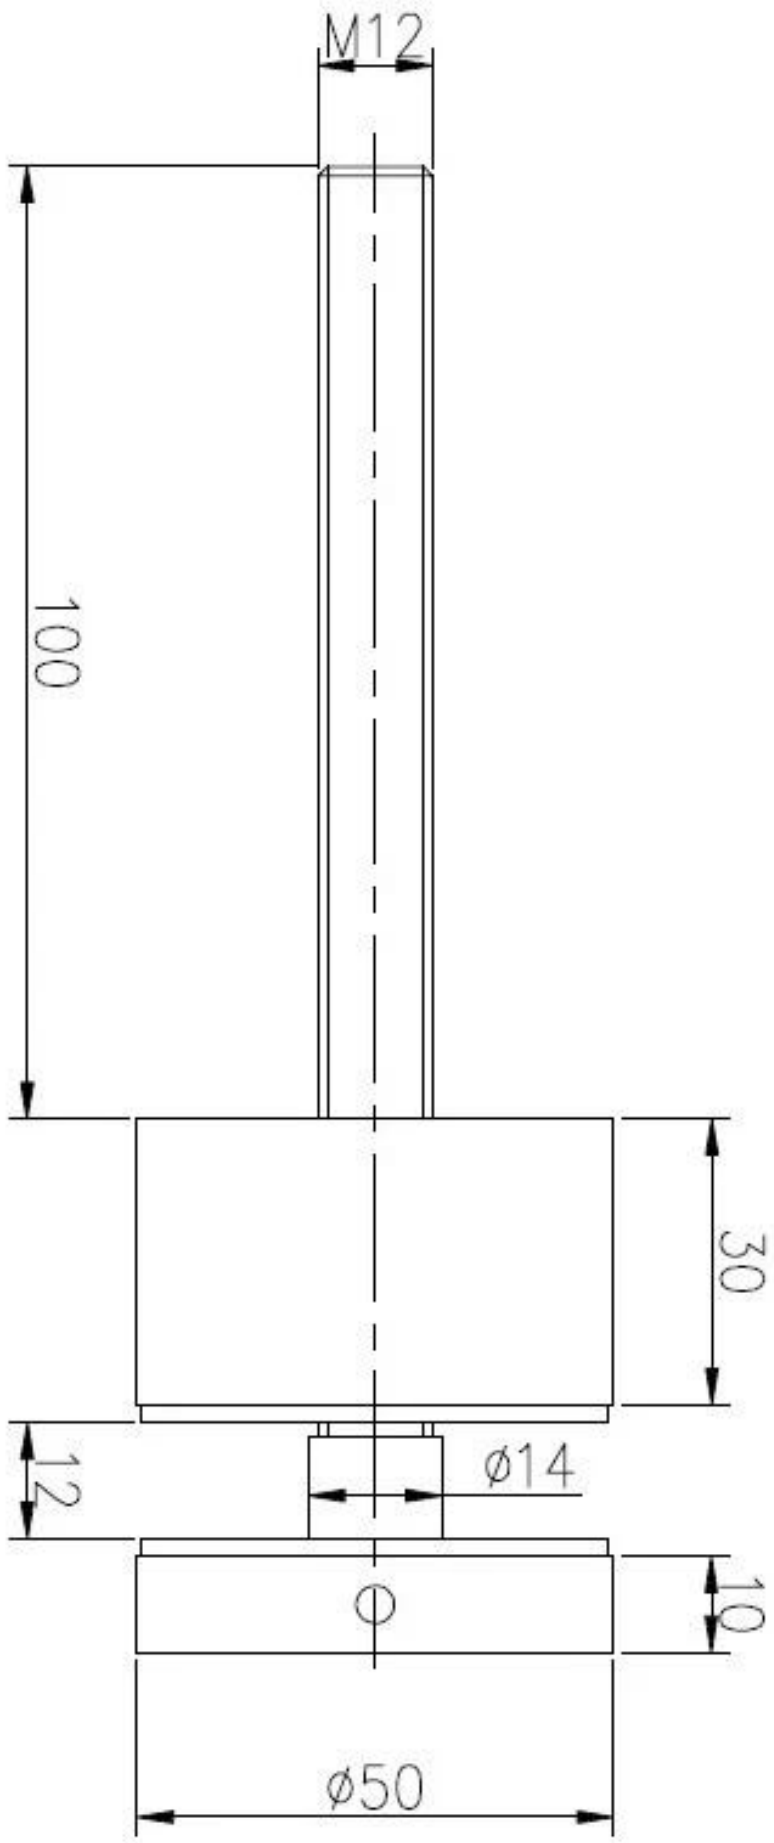

## Glasbrüstung Platten Edelstahl Patt Halterung

SF-50  
Holzschraube

Stahl, Beton Bolzen

**Finish**  
Satin gebürstet oder hochglanzpoliert

**Mirror**

**Satin**

SF-50

**Projekt**  
Innentreppe