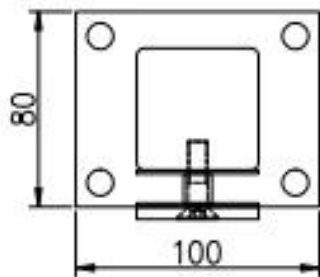

Projekt-Show in Kanada