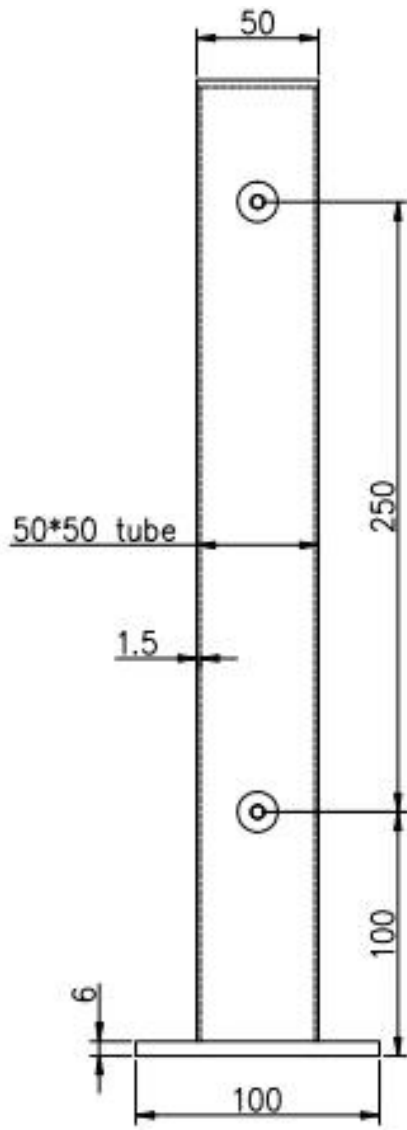

Zeichnung für Edelstahl Mini Handlauf Pfosten

Projekt-Show in Kanada