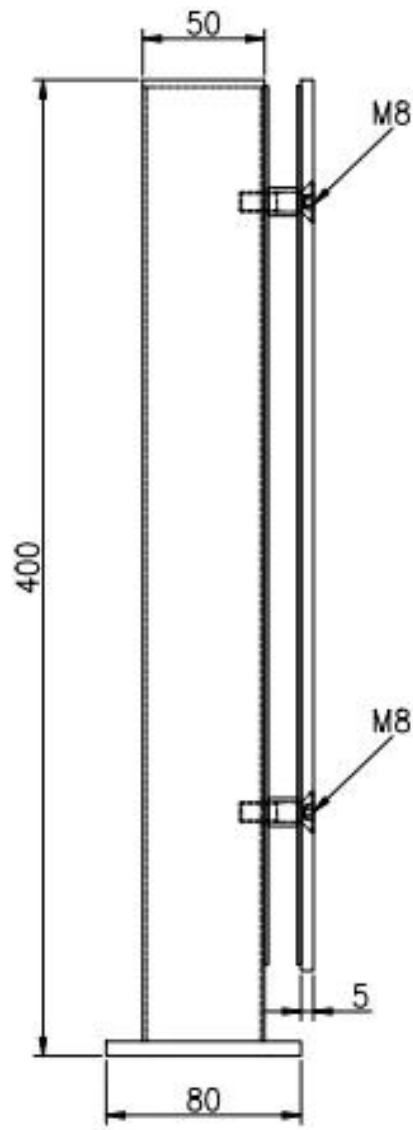

Projekt-Show in Kanada