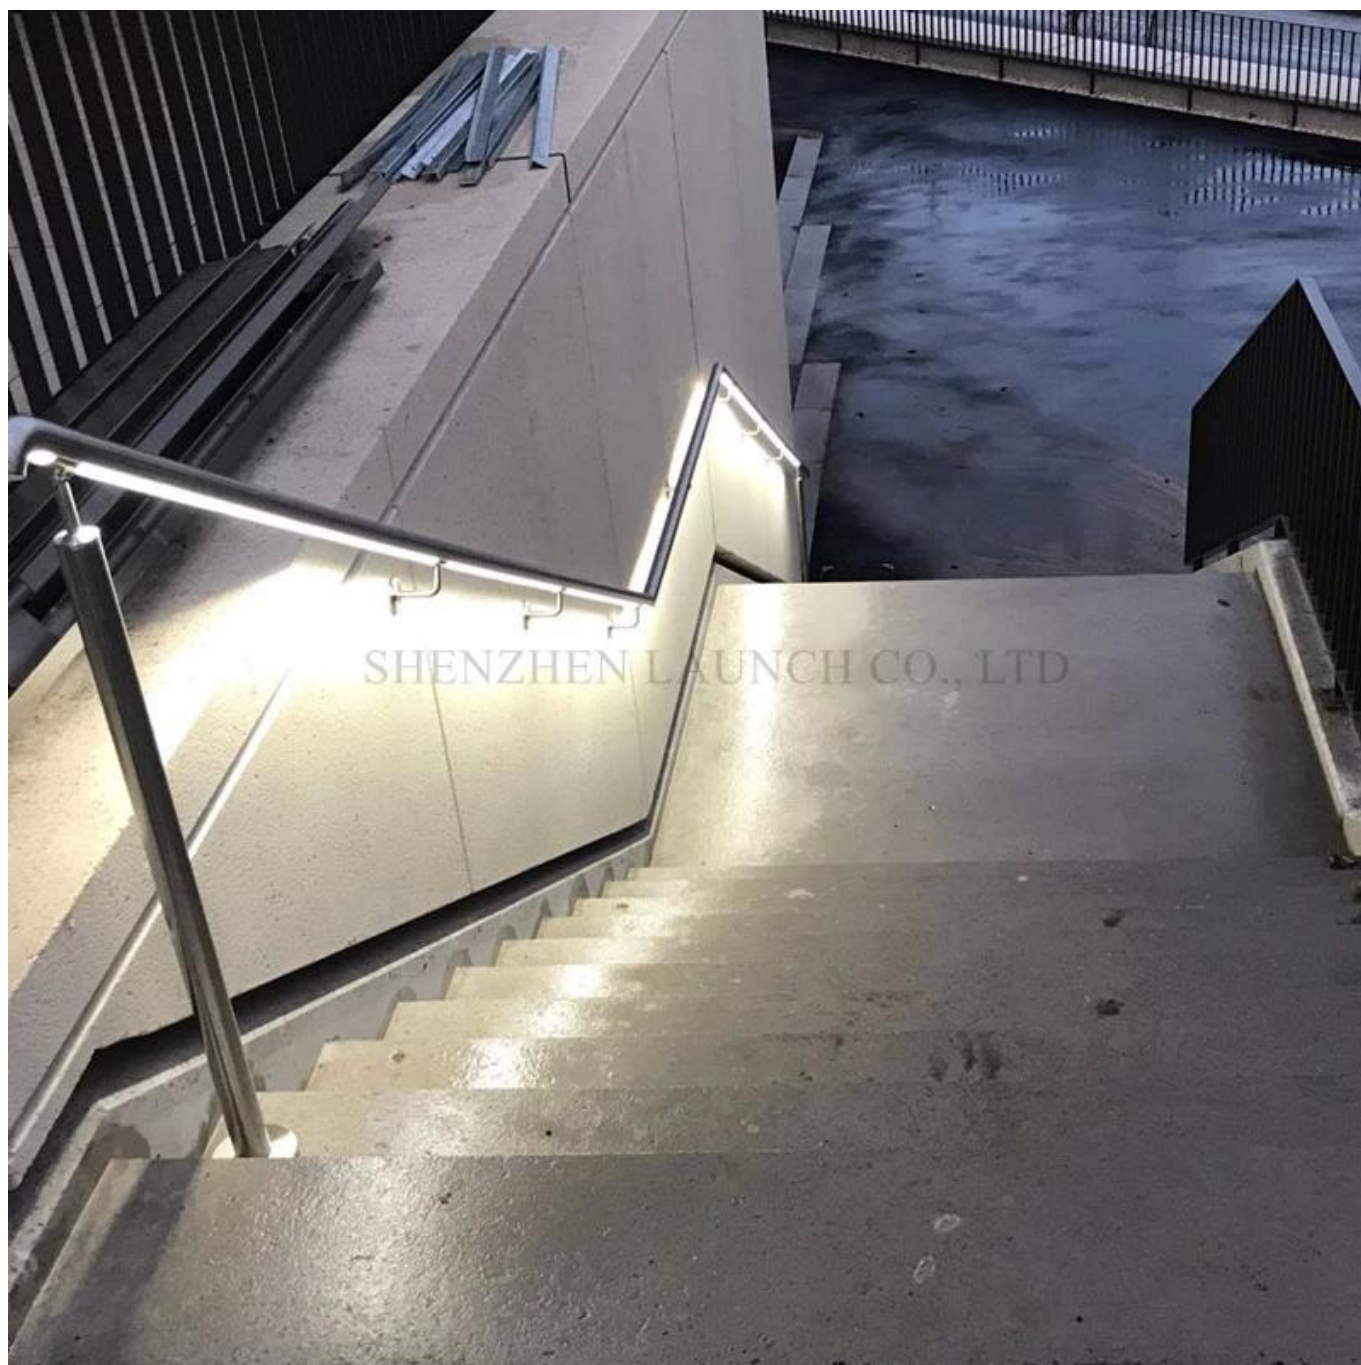

Modernes Design Glasgänder Design 316L Edelstahl Handlauf mit LED-Beleuchtung.

Spezifikationen-

Art	Handlauf mit runder / quadratischer Oberseite (Wandhalterung oder Glashalterung)
Größe	Rund 42,4 / 50,8 mm; Quadrat 21 * 25 mm / 40 * 40 mm / 50 * 50 mm
Material	Edelstahl 304/316
Fertig	Satin, poliert
Stil	Zeitgenössisch
Verwendung	drinnen draußen

Warmweiße Farbe der LED-Beleuchtung Edelstahl Handlauf-

SHENZHEN LAUNCH CO., LTD

RGB LED Beleuchtung Edelstahl Handlauf-

SHENZHEN LAUNCH CO., LTD