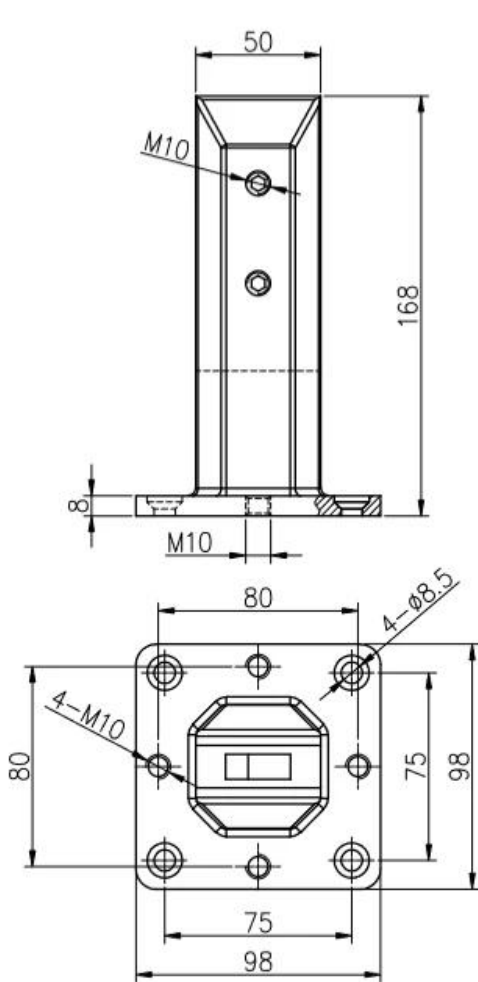

Goldfarbe elektroüberzogene Duplex 2205 Glaszapfenklemmen für rahmenlose Schwimmbadzaun oder Balkonglas-Balustrade-Handläufe.

Merkmale -

1. Modell SBM.
2. Material Duplex 2205.
3. Finish Gold Color Rentro plattiert
4. Wird für 10-13.52mm dickes Glas verwendet
5. Keine Notwendigkeit Glaslöcher, Reibungspassung
6. Einstellbarer Zapfen mit Nivellierplatte

Zeichnung für vergoldete Duplex 2205 Glaszapfen

深圳市朗馳商貿有限公司 SHENZHEN LAUNCH CO., LTD.		Surface treatment	Proportion
Design	Jacky	Material	1:2
Check	Drawing NO: SM	No note of entity size tolerance	
Craft	Name:	Linear tolerance	X ±0.1
Audit	Revision	XX	±0.1
Approve	VOG1	Angle tolerance	X ±1°
			XX ±0.5°