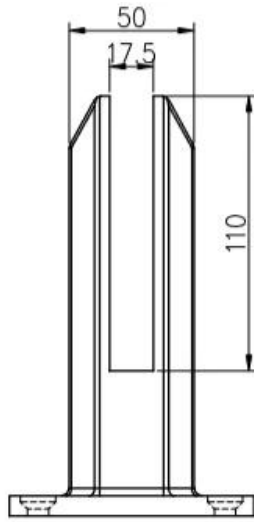

Goldfarbe elektroüberzogene Duplex 2205 Glaszapfenklemmen für rahmenlose Schwimmbadzaun oder Balkonglas-Balustrade-Handläufe.

Merkmale -

1. Modell SBM.
2. Material Duplex 2205.
3. Finish Gold Color Rentro plattiert
4. Wird für 10-13.52mm dickes Glas verwendet
5. Keine Notwendigkeit Glaslöcher, Reibungspassung
6. Einstellbarer Zapfen mit Nivellierplatte

Zeichnung für vergoldete Duplex 2205 Glaszapfen

深圳市朗馳商貿有限公司 SHENZHEN LAUNCH CO., LTD.		Surface treatment	Proportion
Design	Jacky	Material	1:2
Check	Drawing NO: SM	No note of entity size tolerance	
Craft	Name:	Linear tolerance	X ±0.1
Audit	Revision	XX	±0.1
Approve	VOG1	Angle tolerance	X ±1°
			XX ±0.5°