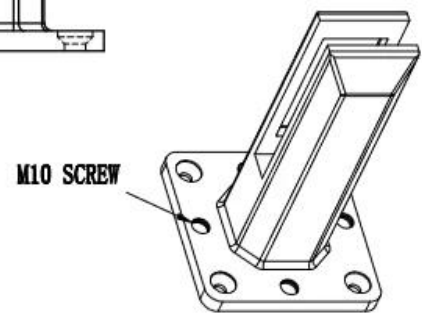

Goldfarbe elektroüberzogene Duplex 2205 Glaszapfenklemmen für rahmenlose Schwimmbadzaun oder Balkonglas-Balustrade-Handläufe.

Merkmale -

1. Modell SBM.
2. Material Duplex 2205.
3. Finish Gold Color Rentro plattiert
4. Wird für 10-13.52mm dickes Glas verwendet
5. Keine Notwendigkeit Glaslöcher, Reibungspassung
6. Einstellbarer Zapfen mit Nivellierplatte

Zeichnung für vergoldete Duplex 2205 Glaszapfen

深圳市朗馳商貿有限公司 SHENZHEN LAUNCH CO., LTD.		Surface treatment	Proportion
Design	Jacky	Material	1:2
Check	Drawing NO: SM	No note of entity size tolerance	
Craft	Name:	Linear tolerance	X ±0.1
Audit	Revision	XX	±0.1
Approve	VOG1	Angle tolerance	X ±1°
			XX ±0.5°