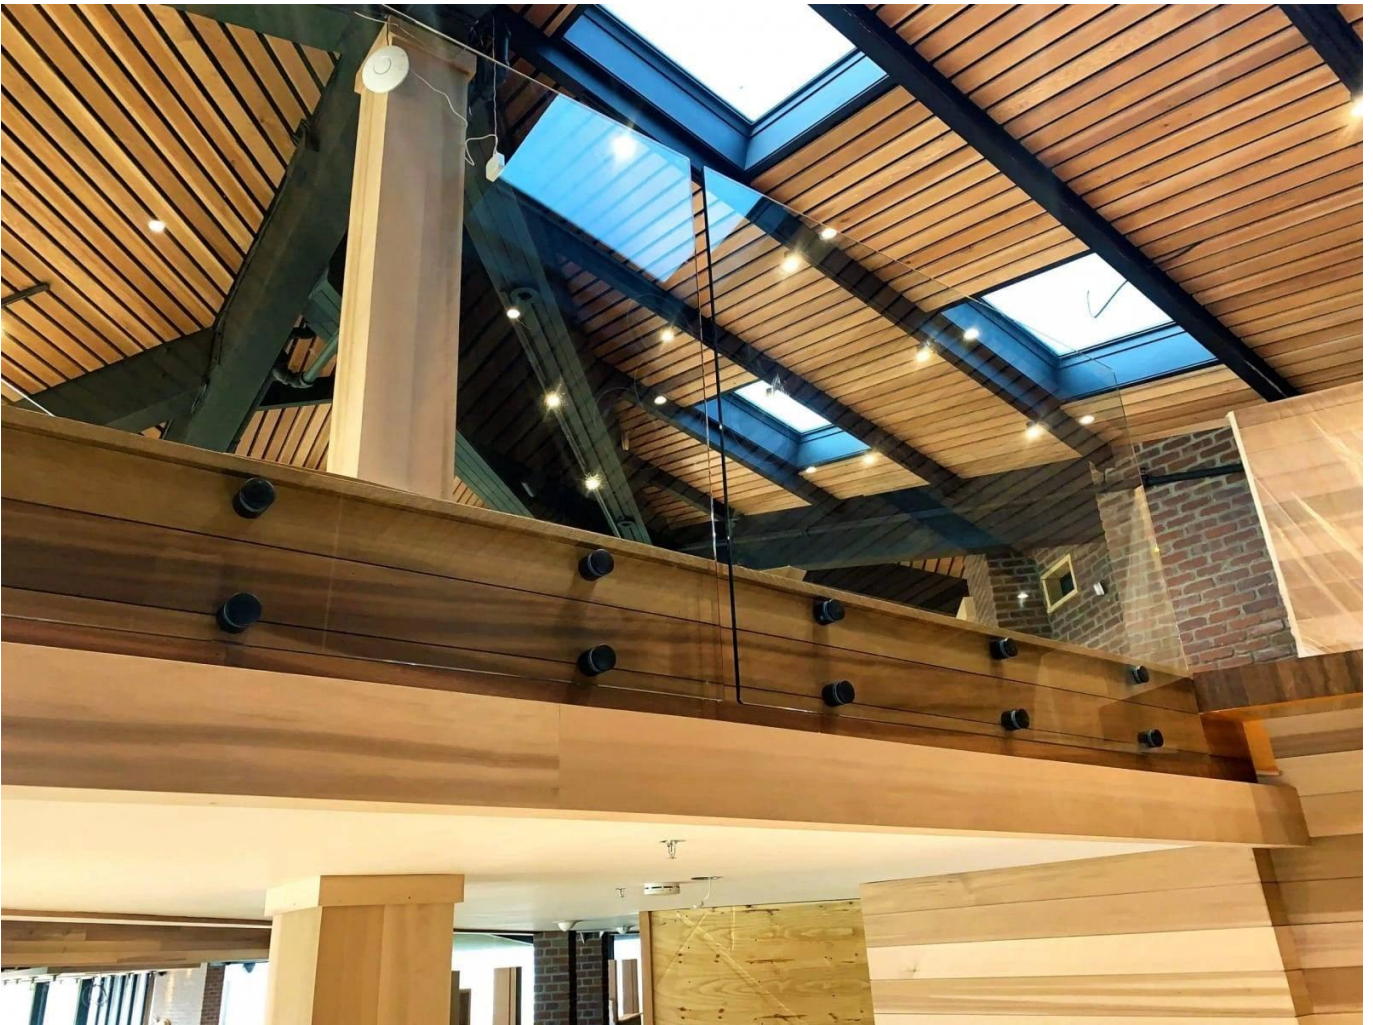

Gute Qualität Balustrade Glasgeländer Indoor Outdoor Edelstahl Handlauf Glas Klemme Standoff Balkon Treppengeländer

Vorname	Gute Qualität Balustrade Glasgeländer Indoor Outdoor Edelstahl Handlauf Glas Klemme Standoff Balkon Treppengeländer
Modellnummer:	SF-50.
Durchmesser	50 mm
Produktiver Prozess.	CNC-Bearbeitung
Material	Edelstahl 304/316.
Alles erledigt	Satin / Spiegel / Schwarz
Installation	montierte Glaswand
Für Glasstakte	10-19mm.
Moq.	10 PCs pro Artikel

Die Glasgeländer Es ist eine Sicherheitsbarriere, die immer beliebter wird.

Es ist in erster Linie ein schützendes Geländer, das seine Benutzer vor dem Fall schützt.

EIN **Punktbefestigung** Glasgeländer Es hat verschiedene Anwendungen:

Glassicherheitsbarriere für den Pool und die Terrasse

Glass Balustrade-Balkon

Glasskala Rake.

Sicherheitsleiter für Landung oder Loft.

Zusätzlich zu unserem **Glasgeländer auf Profilen** Reichweite, Kebil bietet auch eine Reihe von Glasgeländern an an ihre Bedürfnisse angepasst: Punkt, Befestigungsklemmfixierung, Befestigungsseite, Befestigungsseite, auf jeder Seite gerahmt, Nachrichten usw.