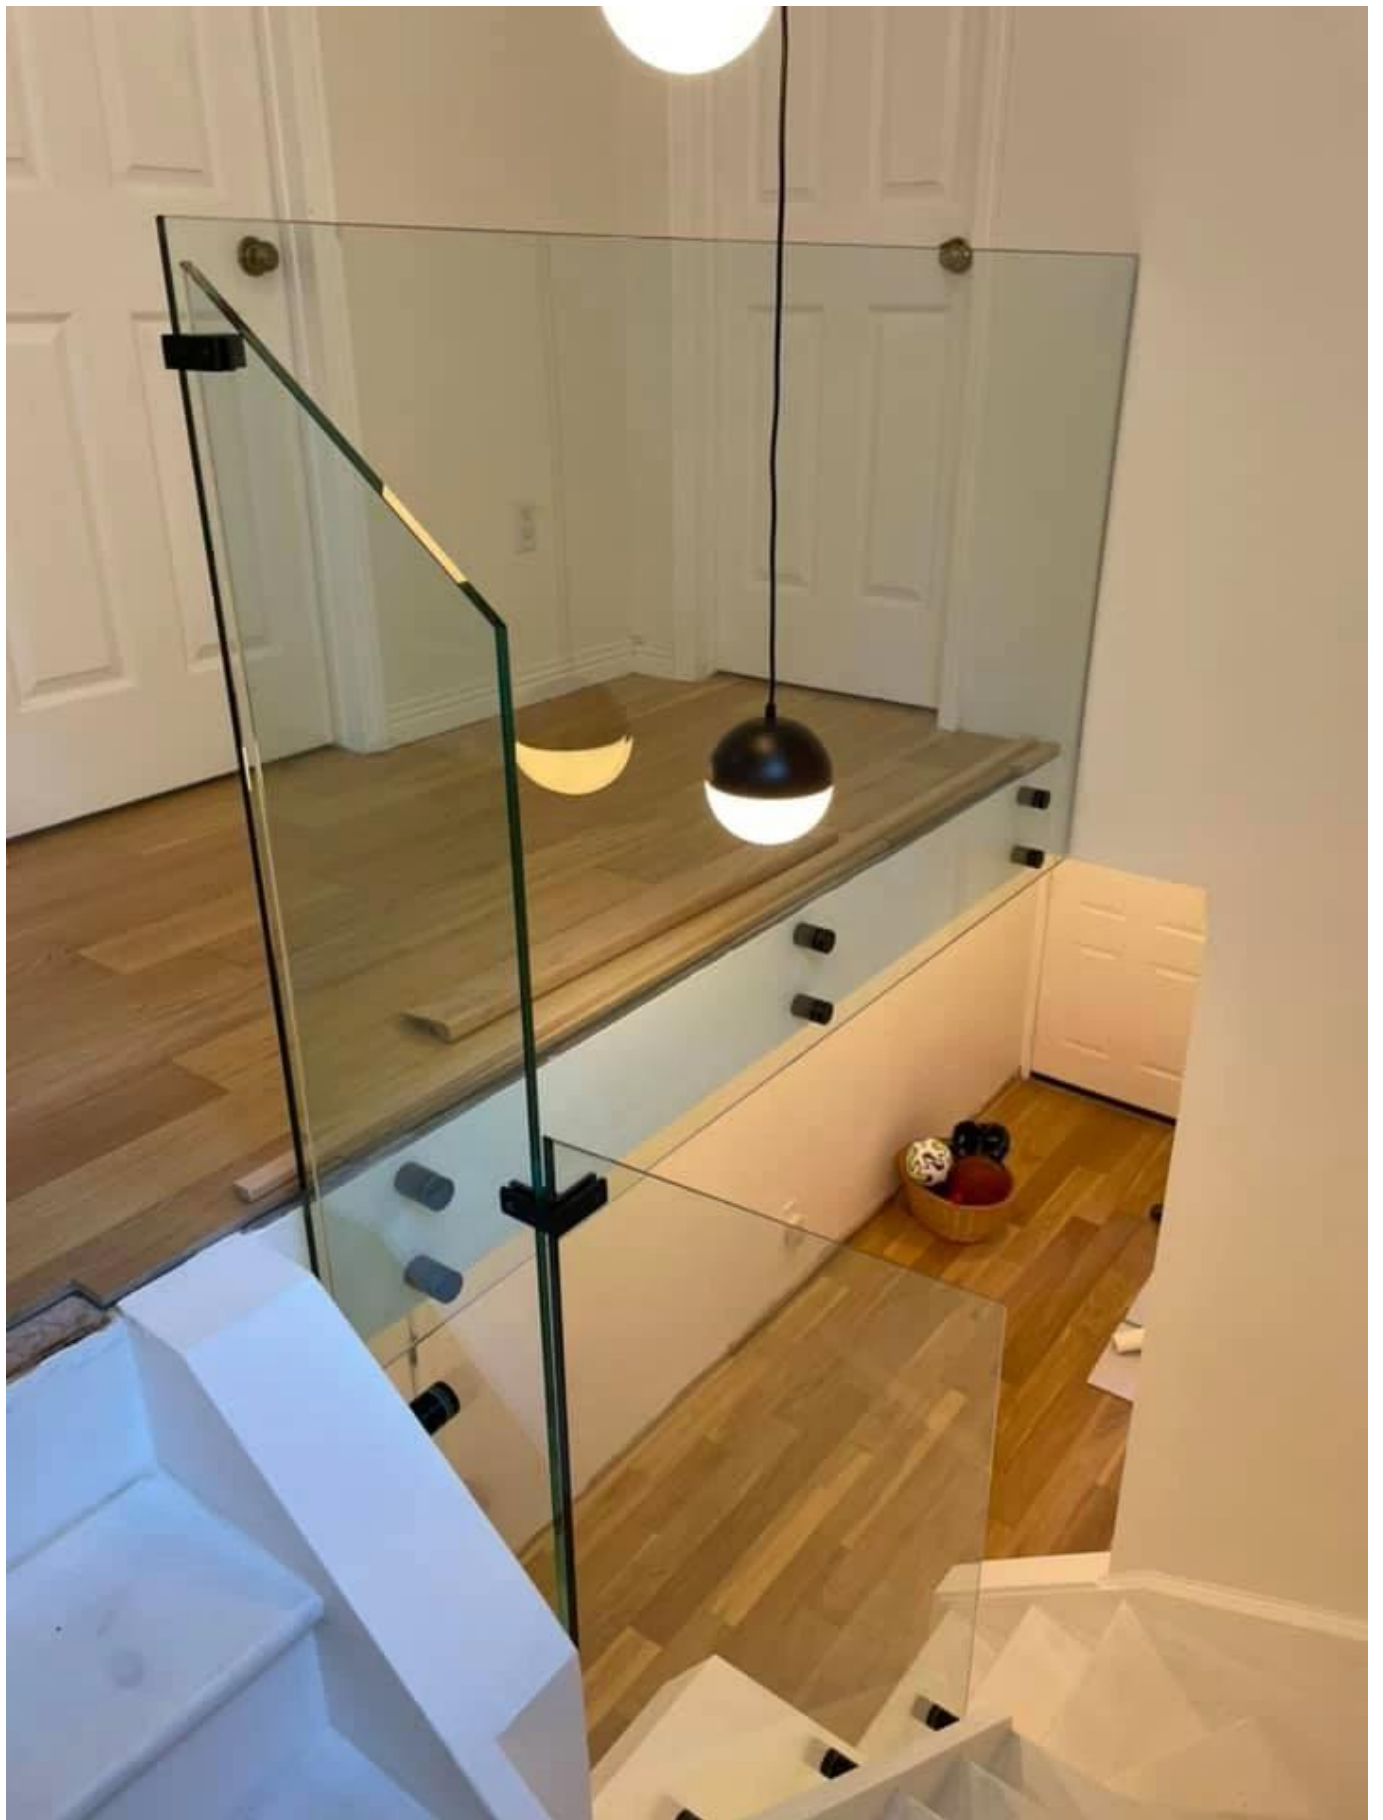

Gute Qualität Balustrade Glasgeländer Indoor Outdoor Edelstahl Handlauf Glas Klemme Standoff Balkon Treppengeländer

Vorname	Gute Qualität Balustrade Glasgeländer Indoor Outdoor Edelstahl Handlauf Glas Klemme Standoff Balkon Treppengeländer
Modellnummer:	SF-50.
Durchmesser	50 mm
Produktiver Prozess.	CNC-Bearbeitung
Material	Edelstahl 304/316.
Alles erledigt	Satin / Spiegel / Schwarz
Installation	montierte Glaswand
Für Glasstakte	10-19mm.
Moq.	10 PCs pro Artikel

Die Glasgeländer Es ist eine Sicherheitsbarriere, die immer beliebter wird.

Es ist in erster Linie ein schützendes Geländer, das seine Benutzer vor dem Fall schützt.

EIN **Punktbefestigung** Glasgeländer Es hat verschiedene Anwendungen:

Glassicherheitsbarriere für den Pool und die Terrasse

Glass Balustrade-Balkon

Glasskala Rake.

Sicherheitsleiter für Landung oder Loft.

Zusätzlich zu unserem **Glasgeländer auf Profilen** Reichweite, Kebil bietet auch eine Reihe von Glasgeländern an an ihre Bedürfnisse angepasst: Punkt, Befestigungsklemmfixierung, Befestigungsseite, Befestigungsseite, auf jeder Seite gerahmt, Nachrichten usw.