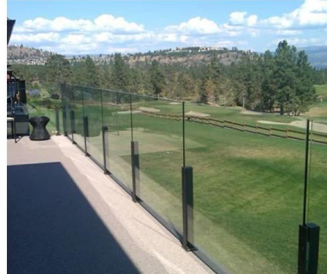

Gute Qualität Balustrade Glasgeländer Indoor Outdoor Edelstahl Handlauf Glas Klemme Standoff Balkon Treppengeländer

Vorname	Gute Qualität Balustrade Glasgeländer Indoor Outdoor Edelstahl Handlauf Glas Klemme Standoff Balkon Treppengeländer
Modellnummer:	SF-50.
Durchmesser	50 mm
Produktiver Prozess.	CNC-Bearbeitung
Material	Edelstahl 304/316.
Alles erledigt	Satin / Spiegel / Schwarz
Installation	montierte Glaswand
Für Glasstakte	10-19mm.
Moq.	10 PCs pro Artikel

Die Glasgeländer Es ist eine Sicherheitsbarriere, die immer beliebter wird.

Es ist in erster Linie ein schützendes Geländer, das seine Benutzer vor dem Fall schützt.

EIN **Punktbefestigung** Glasgeländer Es hat verschiedene Anwendungen:

Glassicherheitsbarriere für den Pool und die Terrasse

Glass Balustrade-Balkon

Glasskala Rake.

Sicherheitsleiter für Landung oder Loft.

Zusätzlich zu unserem **Glasgeländer auf Profilen** Reichweite, Kebil bietet auch eine Reihe von Glasgeländern an an ihre Bedürfnisse angepasst: Punkt, Befestigungsklemmfixierung, Befestigungsseite, Befestigungsseite, auf jeder Seite gerahmt, Nachrichten usw.