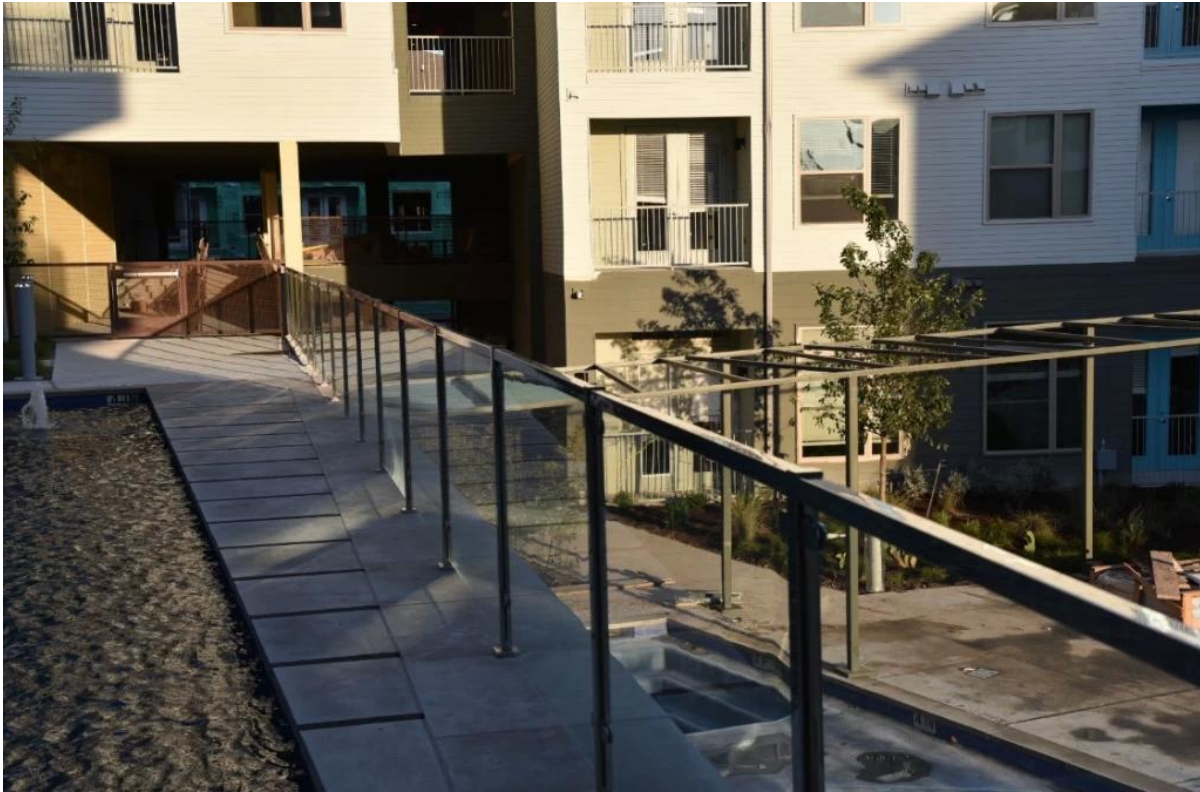

Beschreibung

-Material: Edelstahl 316

-Finish: Spiegel/satin

--Post Wandstärke: 1,5 mm oder wie pro Ihre Anforderung

--Post-Größe: 80x80mm, 1100mm hoch oder wie pro Ihre Anforderung

--Modell: Edelstahl Vierkantpfosten für Narr Montage (Boden kann sein Holz oder Beton)

--Anwendung: Schwimmbad Zaun, Balkon Edelstahl Geländer-Design, Garten Glasgeländer, Edelstahl Geländer, Glasgeländer, Semi-rahmenlose Glas-Zaun, Treppe Glasgeländer, Deck Boden montierten Glasbrüstung, starke sicher heavy-Duty Post Zaun

--Für sichere gewerbliche und modernes Haus Wohndesign

--Für groß- und Einzelhandel (wir sind Fabrik)

--Probe ist immer verfügbar

Produkt

80 x 80 Vierkantpfosten und [Glas-Zapfen](#) Design für Narr Zaun

80x80mm Edelstahl Post mit Handlauf Design für gewerbliche sicher Glasgeländer

80x80mm Vierkantpfosten und Glas [Riegel](#), [Scharnier](#) Design für sicheren Schwimmbad Zaun Tor

Lieferung & Verpackung

-Lieferzeit: 3-5 Tage per Express. 10-15 Tage auf dem Seeweg.

--Verpackung: ein pc in eine Plastiktüte, dann in einer Box.