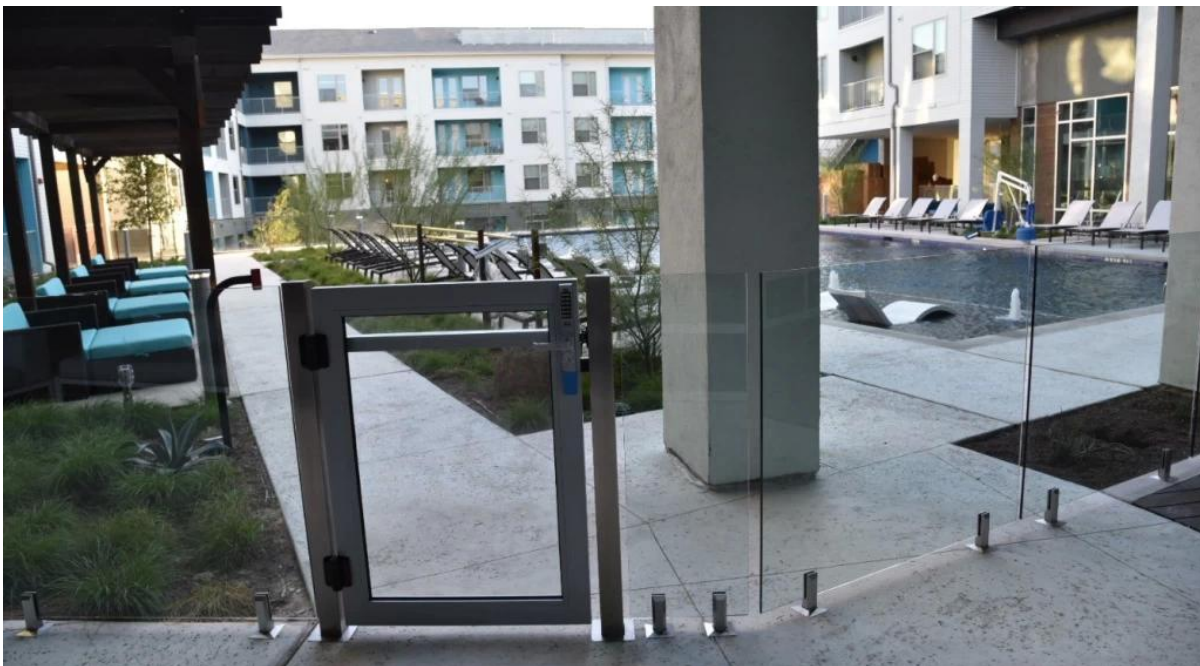

Beschreibung

-Material: Edelstahl 316

-Finish: Spiegel/satin

--Post Wandstärke: 1,5 mm oder wie pro Ihre Anforderung

--Post-Größe: 80x80mm, 1100mm hoch oder wie pro Ihre Anforderung

--Modell: Edelstahl Vierkantpfosten für Narr Montage (Boden kann sein Holz oder Beton)

--Anwendung: Schwimmbad Zaun, Balkon Edelstahl Geländer-Design, Garten Glasgeländer, Edelstahl Geländer, Glasgeländer, Semi-rahmenlose Glas-Zaun, Treppe Glasgeländer, Deck Boden montierten Glasbrüstung, starke sicher heavy-Duty Post Zaun

--Für sichere gewerbliche und modernes Haus Wohndesign

--Für groß- und Einzelhandel (wir sind Fabrik)

--Probe ist immer verfügbar

Produkt

80 x 80 Vierkantpfosten und [Glas-Zapfen](#) Design für Narr Zaun

80x80mm Edelstahl Post mit Handlauf Design für gewerbliche sicher Glasgeländer

80x80mm Vierkantpfosten und Glas [Riegel](#), [Scharnier](#) Design für sicheren Schwimmbad Zaun Tor

Lieferung & Verpackung

-Lieferzeit: 3-5 Tage per Express. 10-15 Tage auf dem Seeweg.

--Verpackung: ein pc in eine Plastiktüte, dann in einer Box.