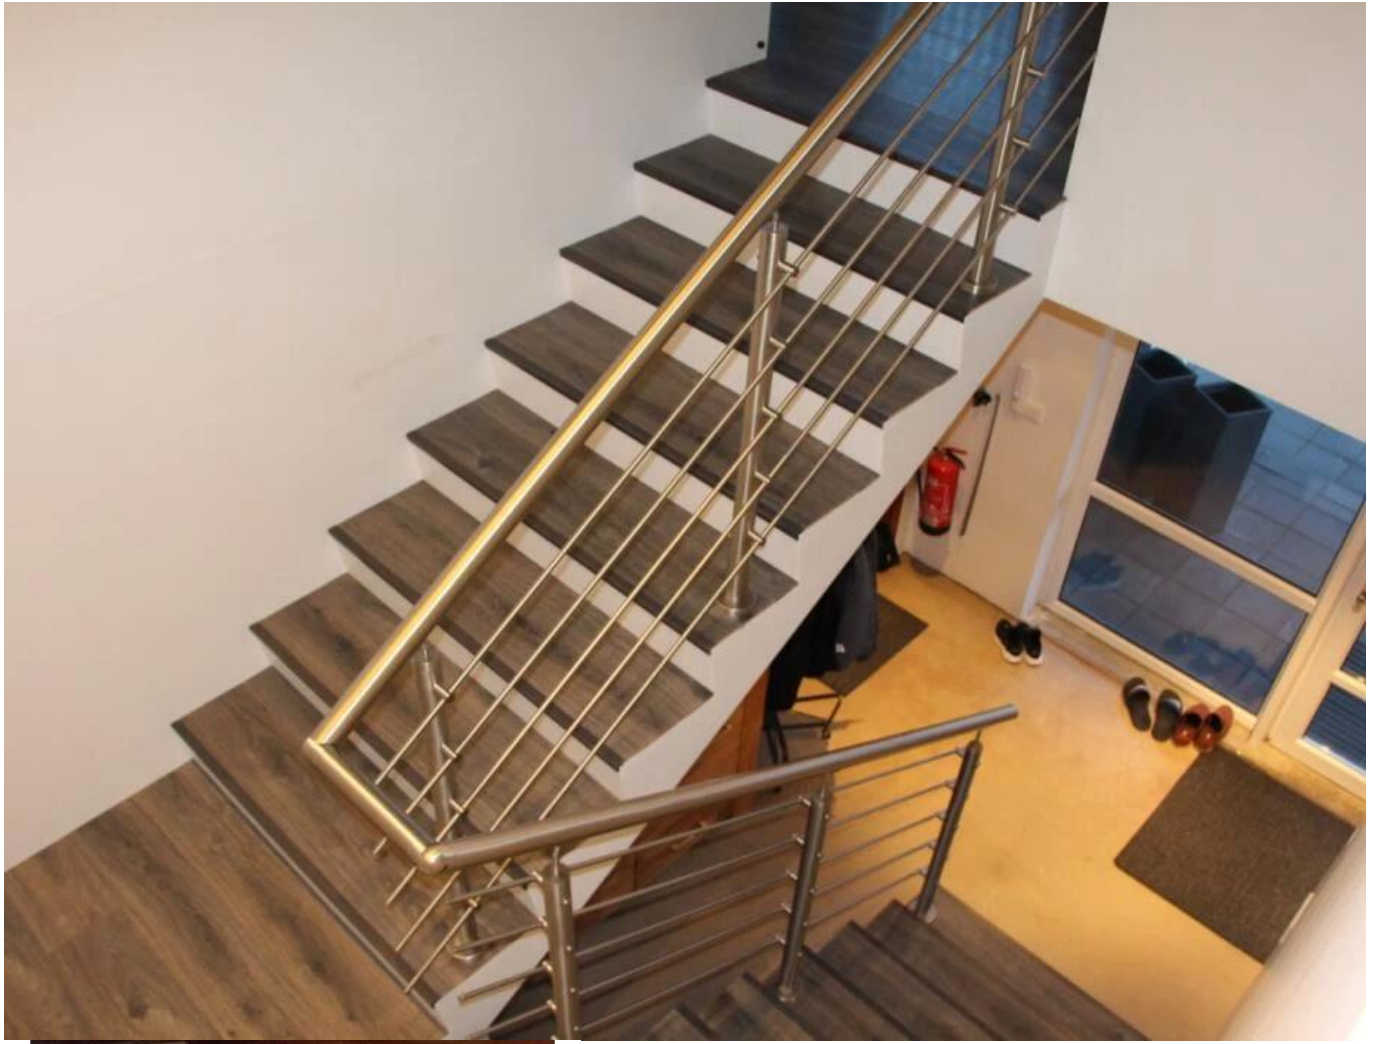

TOP QUALITY & GOOD PRICE

We are strict on quality control as well as cost evaluation.

Produktspezifikationen:

| | | |
|------------------------------------|-----------------------|---|
| Produktname | | Hochwertige 304/316 Edelstahl Handläufe / Geländer / Balustrade für Balkon / Treppen / Innen |
| Modell | | LCH-109 |
| Material | | Edelstahl 304/316 |
| Fertig | | Spiegel / Fleck |
| Oberes Rohr | Runden | Φ 42,4 / 50,8 / Angepasst |
| | Rechteck | 40x40 / 50x50 / Kundenspezifisch |
| Barhalter | Rundes Quadrat | 12,7 / 15,9 / 19,1 / 20 mm oder 15 x 15/25 x 13 mm |
| | Menge | 4 Stück oder 5 Stück oder kundenspezifisch |
| Rutenhalter Tech. | | Hohl / Gießen |
| Körper | Runden | Φ42.4 / Φ50.8 / Angepasst |
| | Quadrat | 40x40 / 50x50 / Kundenspezifisch |
| | Doppelplatte | Breite - 50 ~ 60 x 5 mm |
| Ankerbolzen | | Inbegriffen |
| Grundplatte & Abdeckung | | Rundes Quadrat |
| MOQ | | 10 Stk |
| Paket | | Einzelkarton |
| CAD-Zeichnung | | Projekt kann bereitgestellt werden |
| OEM / ODM | | Akzeptabel |

Produkte zeigen:

Hochwertige 304/316 Edelstahl Handläufe / Geländer / Balustrade für Balkon / Treppen / Innen

Oben / seitlich montiertes Design Crossbar Balustrade Post:

Verpackung & Lieferung:

Verpackungsdetails: