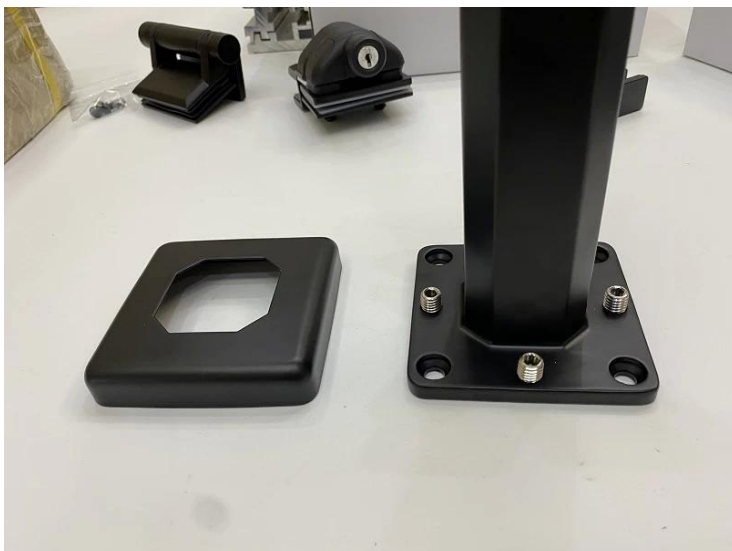

Glasgelaenderzapfen: