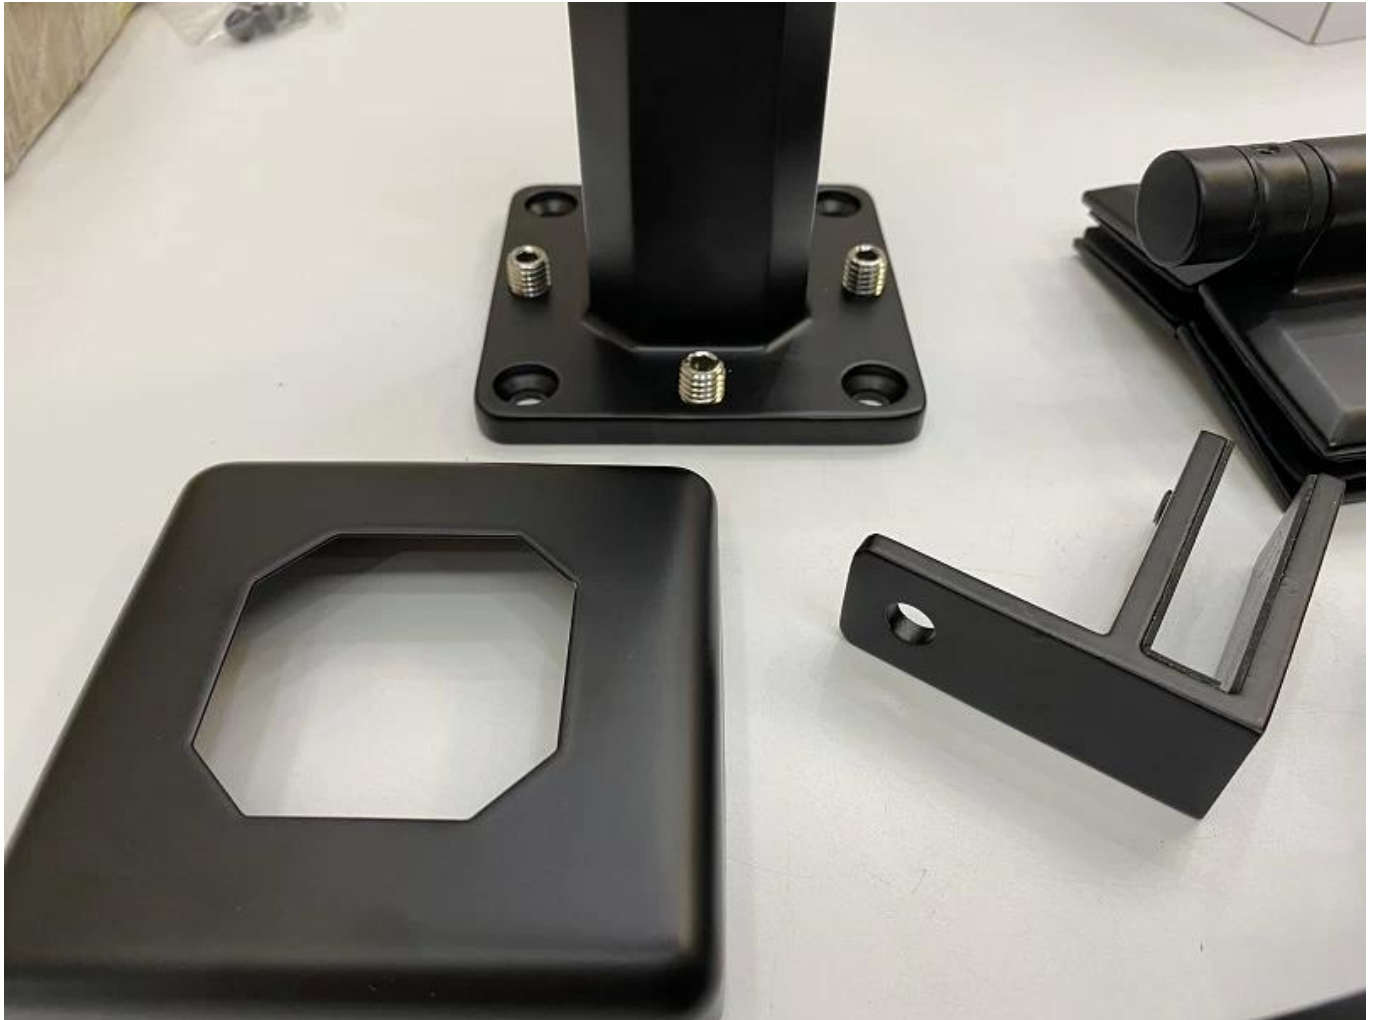

Vorteil: SBM SPIGOT ist ein beliebter Glashaltertyp und ein freies Glasgelaender style.it ist weit verbreitet am Swimmingpool und einem hohen Klassenhaus oder Residenz, der Ihnen ein offenes und komfortables Sehbereich bieten kann. Über die Installation ist es einfach, das Glas leicht zu fixieren, indem sie Schrauben festziehen.

KlarFotoszumdasOberflächeBehandlung: