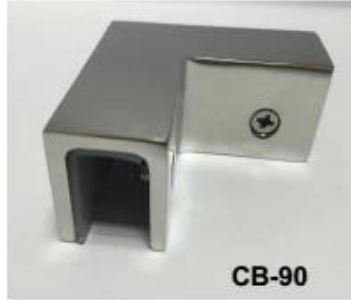

Hochwertige 90-Grad-Glasklemme aus rostfreiem Stahl Glasgelaenderklemme

Produktbilder:

**TechnischZeichnung**

**ProjektFoto:**

**Weitere Glasklammern::**

**BC-80x35**

- Square 80x35mm clamps
- To hold **180°** glass panels
- For 8-12mm glass

**CB-90**

- Corner glass clamp
- To hold **90°** glass panels
- For 8-12mm glass

**BC-60**

- Round  $\phi 60$ mm clamps
- To hold **180°** glass panels
- For 8-12mm glass

**PV-90**

- Corner glass clamp
- To hold **90°** glass panels
- For 12-15mm glass