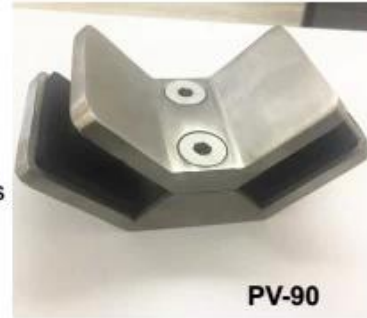

Hochwertige 90-Grad-Glasklemme aus rostfreiem Stahl Glasgelaenderklemme

Produktbilder:

**TechnischZeichnung**

**ProjektFoto:**

**Weitere Glasklammern::**

**BC-80x35**

- Square 80x35mm clamps
- To hold **180°** glass panels
- For 8-12mm glass

**CB-90**

- Corner glass clamp
- To hold **90°** glass panels
- For 8-12mm glass

**BC-60**

- Round  $\phi 60$ mm clamps
- To hold **180°** glass panels
- For 8-12mm glass

**PV-90**

- Corner glass clamp
- To hold **90°** glass panels
- For 12-15mm glass