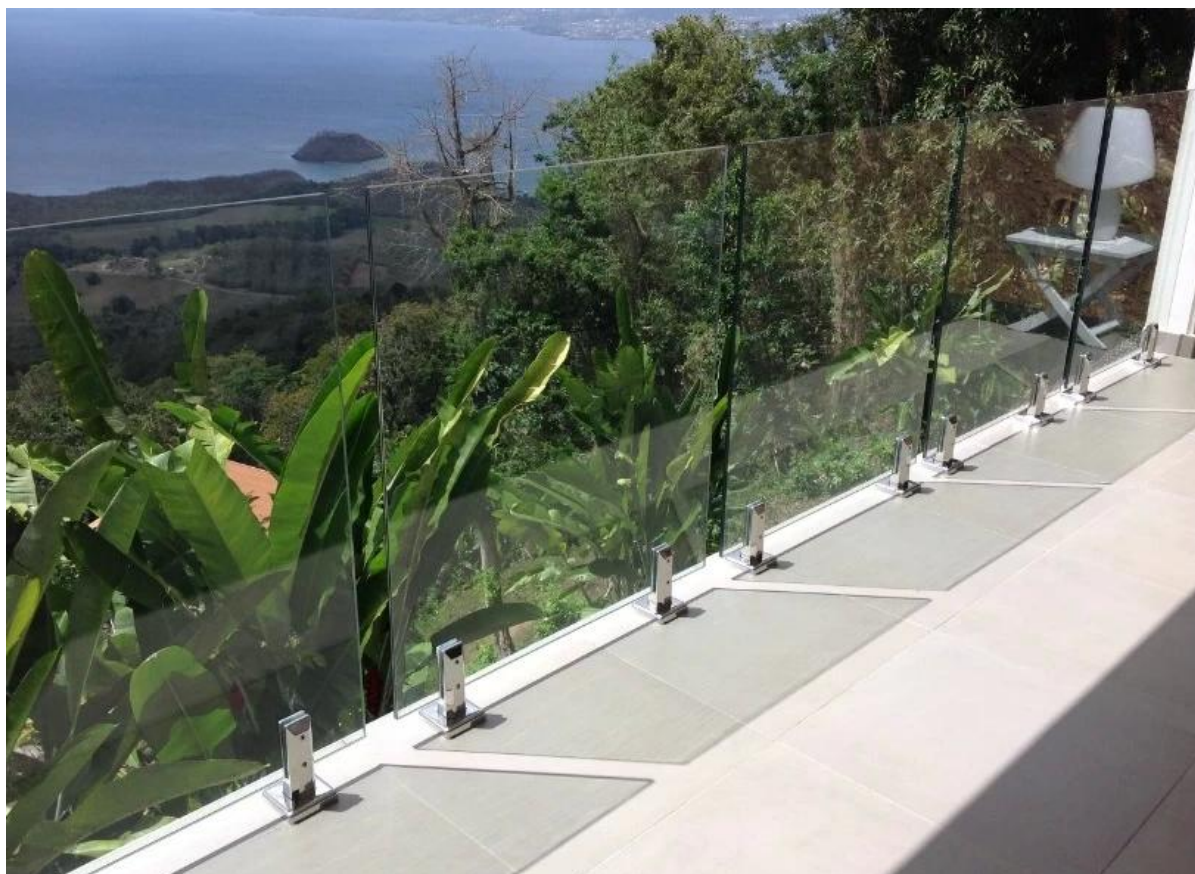

Vielen Dank für Ihre Ansicht, irgendwelche needs oder die Frage, Kontakt mit mir frei:

Kontakt: Joey Lan

E-Mail: sales02@launch-china.cn.

Skype: Launch-02. Mob / WeChat / WhatsApp: 86-18707054903.