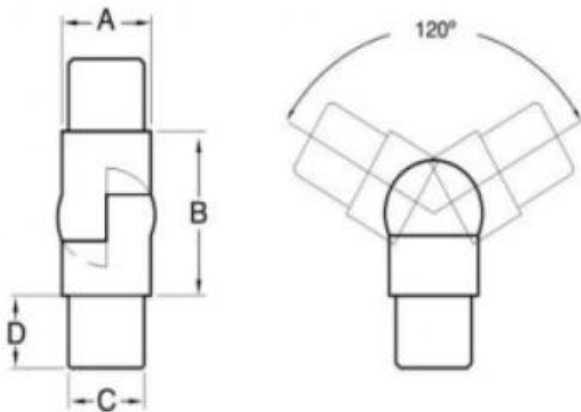

Modell Nr.: E304

KEBIL 科比奥®

E304

A	B	C	D
12	10	10	10
20	17	10	15
38	35	10	25
42.4	39.4	10	25
50.8	47.8	10	25

Einstellbarer massiver Rundrohrverbinder

Modell Nr.: E305

KEBIL 科比奥®

Für 12mm Rohr

Description: The joint to connect 12mm tubes with graduations between 90° and 180°.
描述: 此接头连接12mm管从90°到180°范围变化。

新编号	旧编号	A	B	C
E305/12	R-12	12	21	10

Für 20mm Rohr

Description: The joint to connect 20mm tubes with graduations between 90° and 180°.
描述: 此接头连接20mm管从90°到180°范围变化。

新编号	旧编号	A	B	C	D
E305/20	R-20	20	34	17	15

Einstellbarer Rundrohranschluss für 50,8 mm Rohr

Modell Nr.: E306

KEBIL 科比奥®

Description: Spherical joint to connect handrail with graduations between 90° and 180°
描述: 球面接头连接楼梯扶手从90°到180°范围变化。