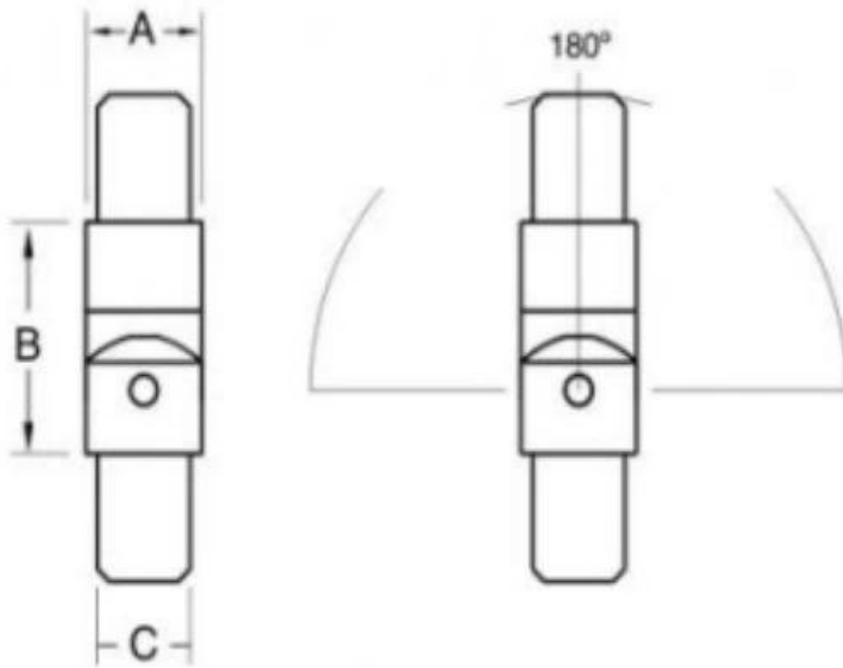

KEBIL 科比奥®

E302

A	B	C	D
42.4	39.4	70	30
50.8	47.8	80	27

Rundrohrverbinder

Modell Nr.: E303

E303

A	B	C	D
42.4	39.4	65	25
50.8	47.8	80	26

Gerader Rundrohrverbinder

Modell Nr.: E304

KEBIL 科比奥®

E304

A	B	C	D
12	10	10	10
20	17	10	15
38	35	10	25
42.4	39.4	10	25
50.8	47.8	10	25

Einstellbarer massiver Rundrohrverbinder

Modell Nr.: E305

KEBIL 科比奥®

Für 12mm Rohr

Description: The joint to connect 12mm tubes with graduations between 90° and 180°.
描述: 此接头连接12mm管从90°到180°范围变化。

新编号	旧编号	A	B	C
E305/12	R-12	12	21	10

Für 20mm Rohr

Description: The joint to connect 20mm tubes with graduations between 90° and 180°.
描述: 此接头连接20mm管从90°到180°范围变化。

新编号	旧编号	A	B	C	D
E305/20	R-20	20	34	17	15

Einstellbarer Rundrohranschluss für 50,8 mm Rohr

Modell Nr.: E306

KEBIL 科比奥®

Description: Spherical joint to connect handrail with graduations between 90° and 180°
描述: 球面接头连接楼梯扶手从90°到180°范围变化。