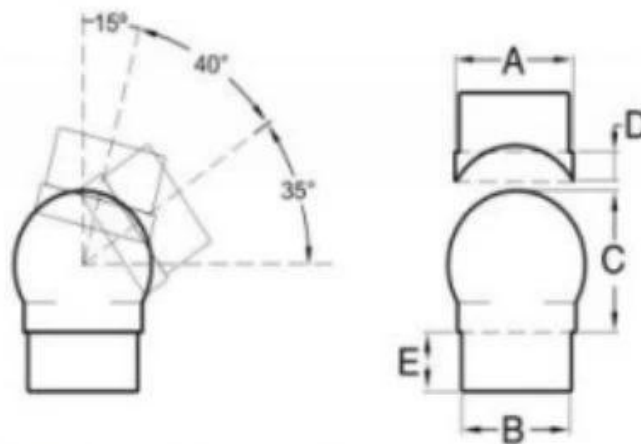

Description: The joint to connect 12mm tubes with graduations between 90° and 180°.
描述: 此接头连接12mm管从90°到180°范围变化。

新编号	旧编号	A	B	C
E305/12	R-12	12	21	10

Für 20mm Rohr

Description: The joint to connect 20mm tubes with graduations between 90° and 180°.
描述: 此接头连接20mm管从90°到180°范围变化。

新编号	旧编号	A	B	C	D
E305/20	R-20	20	34	17	15

Einstellbarer Rundrohranschluss für 50,8 mm Rohr

Modell Nr.: E306

KEBIL 科比奥®

Description: Spherical joint to connect handrail with graduations between 90° and 180°
描述: 球面接头连接楼梯扶手从90°到180°范围变化。