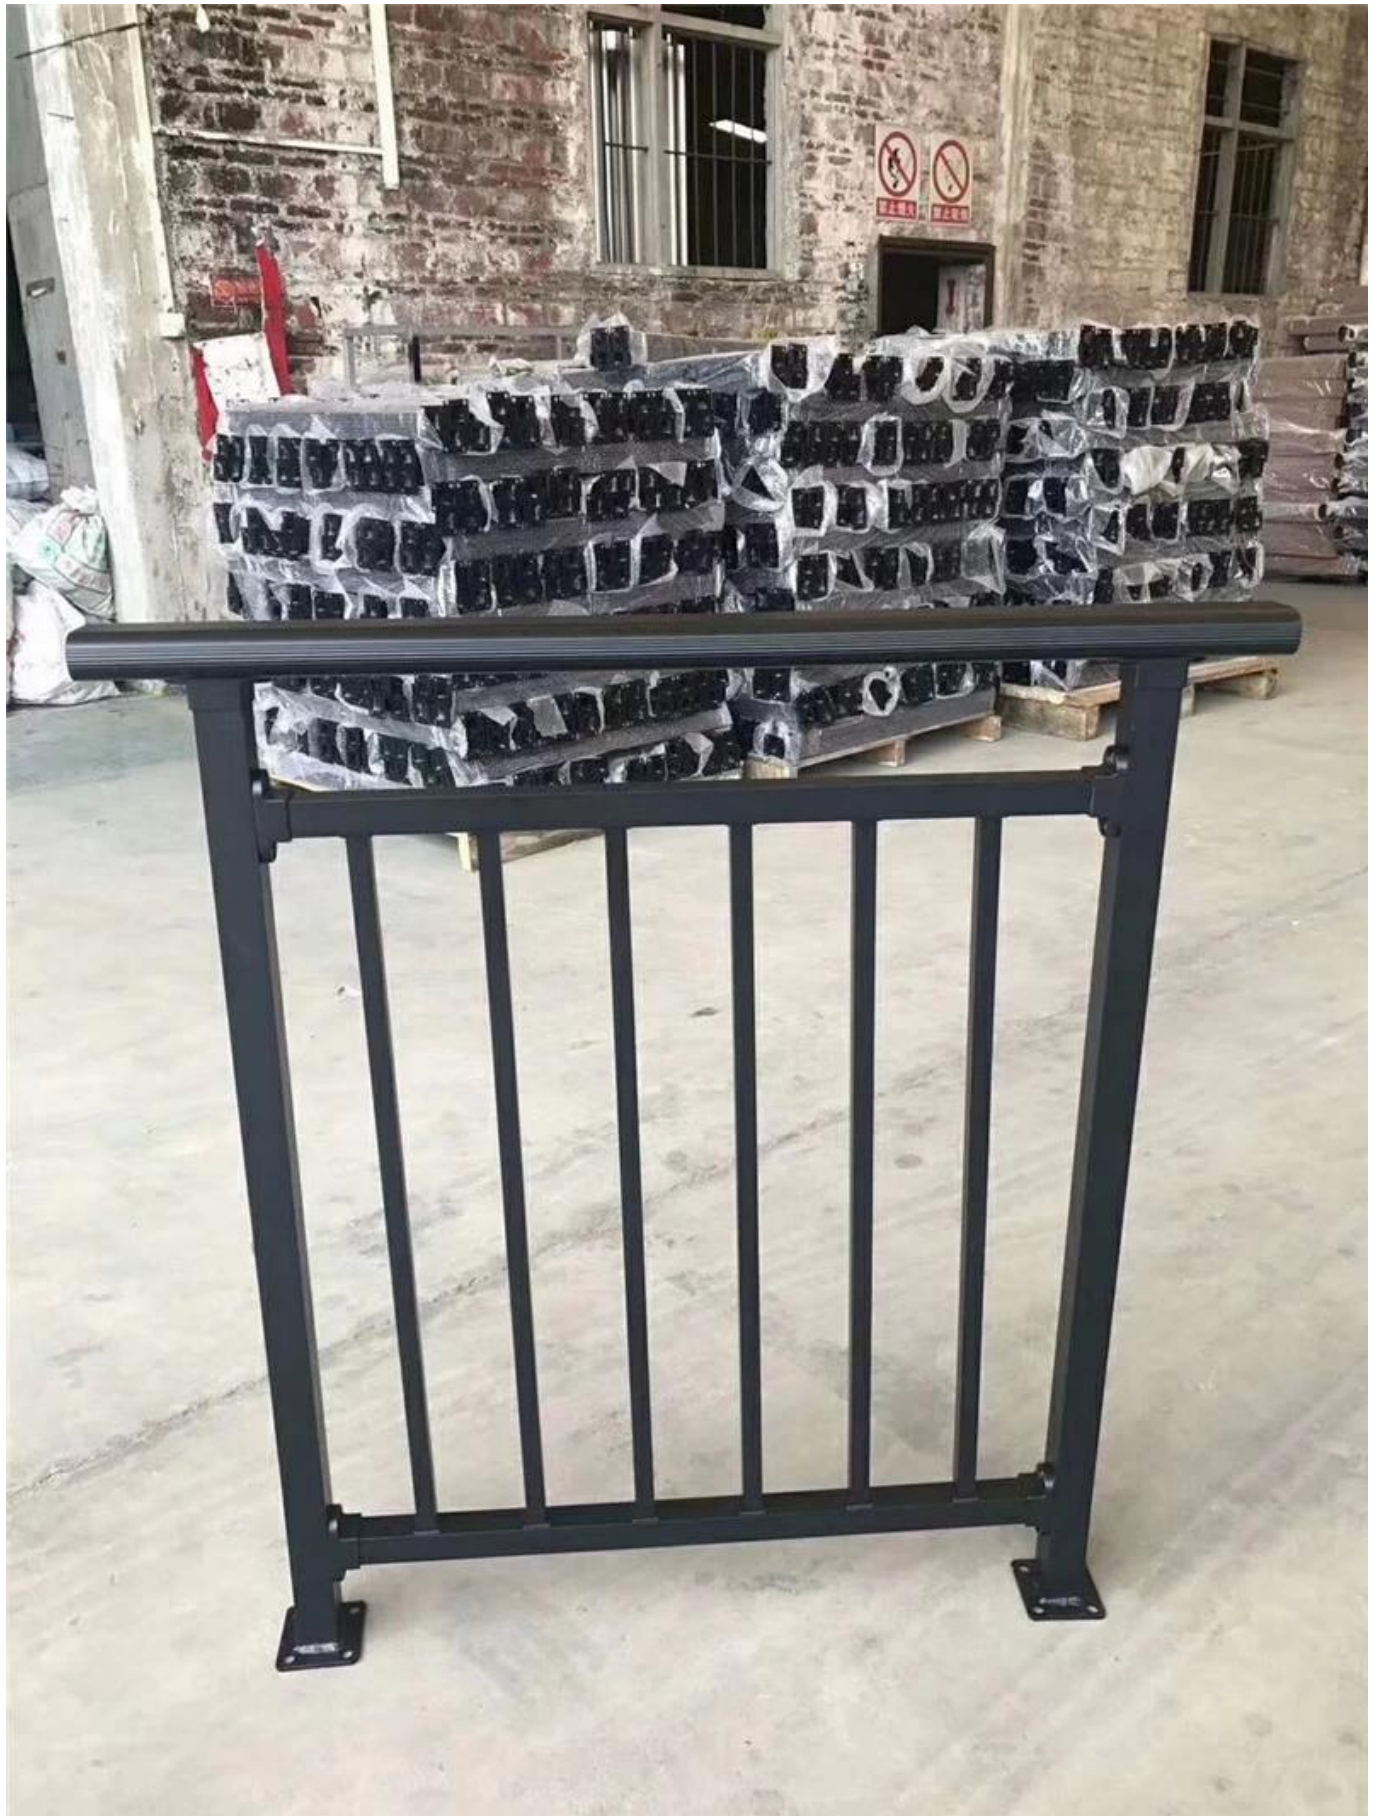

Shenzhen Launch stellt hochfesten schwarz pulverbeschichteten Zinkstahlzaun für Treppen, Balkone, Straßen, Brücken usw. her.

Eigenschaften-

Artikel	Zinkstahlzaun
Material	Stahl oder Aluminium
Fertig	Zinkbeschichtung, Pulverbeschichtung
Oberer Handlauf	 <p>80x40mm oval</p>
Hauptbeitrag	 <p>40x40mm</p>
Mittlerer Balken	 <p>32 * 32 mm</p>
vertikale Pfosten	12 * 12 mm
Zubehör	<p>Pfosten an Handlaufhalterung / Mittelstange an Pfostenhalterung</p> 
Versammlung	einfach mit schrauben zu installieren
MOQ	1 Satz

Weitere verfügbare Größen -

Galvanized Steel Railings

More sizes available-

Item	Specs.	Shape	Remark	Item	Specs.	Shape	Remark	Item	Specs. (mm)	Shape	Remark
Handrail (mm)	80x40		optional	Main Post	40x40 50x50		optional	Connector (middle/bottom rail to post)	32x32 40x40 40x30 50x50		optional
	60x30			Middle/Bottom rail	32x32 35x35 40x40 45x45			water-proof sleeves (for small vertical post)	19x19 16x16 22x22 25x25		
	70x30				40x30				25x12 28x20		
	93x45			Small vertical post	19x19 16x16 22x22 25x25			Rivet screw	M6x15		
	80x40				25x12			corner connector (handrail to handrail to post)	80x40/40		
	80x40				28x20			T shape connector	80x40/40		
	60x40				25x18			post to handrail connector	80x40		
	60x60				Φ22			Handrail connection cover	80x40		
	50x50			Middle/Bottom slot rail	32x32 35x35			Main post base plate	40x40		
	60x40				40x30			Main post base cover	40x40		
								handrail cap	80x40		

Musterkit aus Zinkstahlzaun-

Weitere Designs von Stahlzaun mit nur einer mittleren Stange

Produktionsfotos von Zinkstahlzaun-

Projektfotos von Zinkstahlzaun-