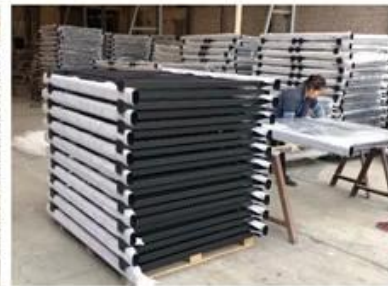

Shenzhen Launch stellt hochfesten schwarz pulverbeschichteten Zinkstahlzaun für Treppen, Balkone, Straßen, Brücken usw. her.

Eigenschaften-

Artikel	Zinkstahlzaun
Material	Stahl oder Aluminium
Fertig	Zinkbeschichtung, Pulverbeschichtung
Oberer Handlauf	 <p>80x40mm oval</p>
Hauptbeitrag	 <p>40x40mm</p>
Mittlerer Balken	 <p>32 * 32 mm</p>
vertikale Pfosten	12 * 12 mm
Zubehör	<p>Pfosten an Handlaufhalterung / Mittelstange an Pfostenhalterung</p> 
Versammlung	einfach mit schrauben zu installieren
MOQ	1 Satz

Weitere verfügbare Größen -

Galvanized Steel Railings

More sizes available-

Item	Specs.	Shape	Remark	Item	Specs.	Shape	Remark	Item	Specs. (mm)	Shape	Remark
Handrail (mm)	80x40		optional	Main Post	40x40 50x50		optional	Connector (middle/bottom rail to post)	32x32 40x40 40x30 50x50		optional
	60x30			Middle/Bottom rail	32x32 35x35 40x40 45x45			water-proof sleeves (for small vertical post)	19x19 16x16 22x22 25x25		
	70x30				40x30				25x12 28x20		
	93x45			Small vertical post	19x19 16x16 22x22 25x25			Rivet screw	M6x15		
	80x40				25x12			corner connector (handrail to handrail to post)	80x40/40		
	80x40				28x20			T shape connector	80x40/40		
	60x40				25x18			post to handrail connector	80x40		
	60x60				Φ22			Handrail connection cover	80x40		
	50x50			Middle/Bottom slot rail	32x32 35x35			Main post base plate	40x40		
	60x40				40x30			Main post base cover	40x40		
								handrail cap	80x40		

Musterkit aus Zinkstahlzaun-

Weitere Designs von Stahlzaun mit nur einer mittleren Stange

Produktionsfotos von Zinkstahlzaun-

Projektfotos von Zinkstahlzaun-