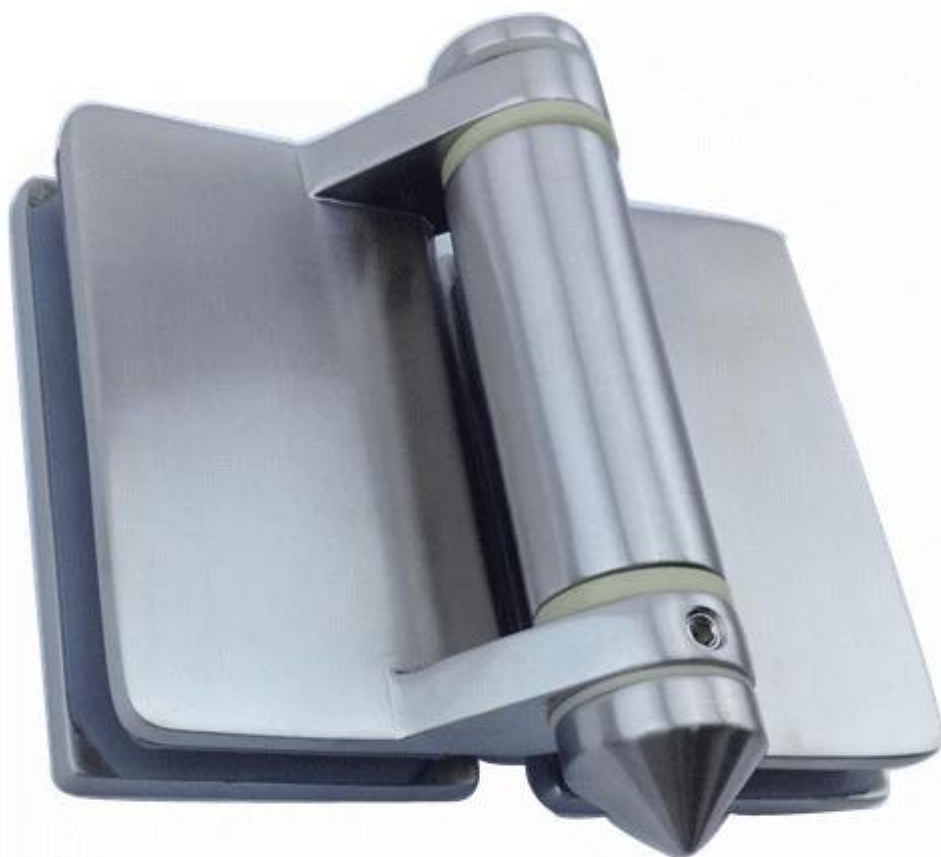

Hochfestes Glas zu Glas Tor Scharnier für rahmenlose Pool Zaun G-G2

Edelstahl 316: Hohe Rostschutzfähigkeit;
Finish: Satin gebürstet oder hochglanzpoliert;
Glasstärke: 8-12mm;
Glastyp: gehärtetes / toughed / Laminierung Glas;

G-G2

G-G2

Vorderansicht:

Verpackungsschutz Details

Glas an Glas Tor Scharnier für rahmenlose Pool Zaun Projekt

pool fence system