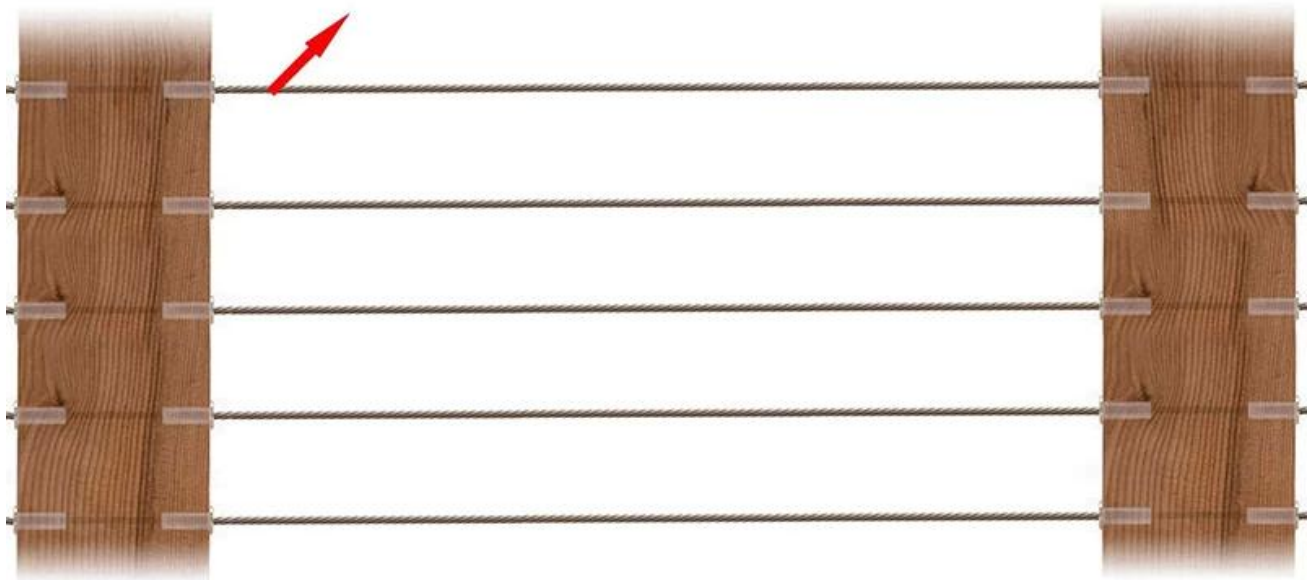

### Spezifikationen:

- \* Produktname: Kabelgeländer Schutzhülle
- \* Material: Edelstahl T316
- \* Kabelgröße: 3-5mm
- \* Oberflächenbehandlung: Satin oder poliert
- \* Feature: Antirust
- \* Anwendung: Outdoor oder Indoor
- \* Usage: Proetcts Kabel vom Ausfransen oder Reiben auf Holz- oder Stahlpfosten, perfekt, wenn das Kabel einen Satz Treppen- oder Set-Treppe hinauf oder abseits der Treppen- oder Seite zu Seite beim Umdrehungen übergibt, verhindert Folge- und Kabelschäden
- \* Verpackung: Polybag, Karton oder gemäß den Anforderungen des Kunden
- \* Spezielle Spezifikationen können auch je nach Zeichnung und Probe hergestellt werden.

**Techniale Zeichnung:**

**Produktion:**

**Installation:**

**ProjektFotos:**

**Typ 316 Edelstahl hat die beste Korrosionsbeständigkeit zwischen Standard-**

**Edelstählen. Es widersteht Schlitt- und Korrosion durch die meisten Chemikalien und ist besonders widerstandsfähig gegen Salzwasserkorrosion.**

**Diese können für eine Vielzahl von Anwendungen verwendet werden. Segelboote und Yachten, Kabelgeländer und für Schattensegeln.**

**1) Material: Edelstahl 316 oder Edelstahl 304**

**2) Oberfläche Oberfläche: hochglanzpoliert oder satin gebürstet**