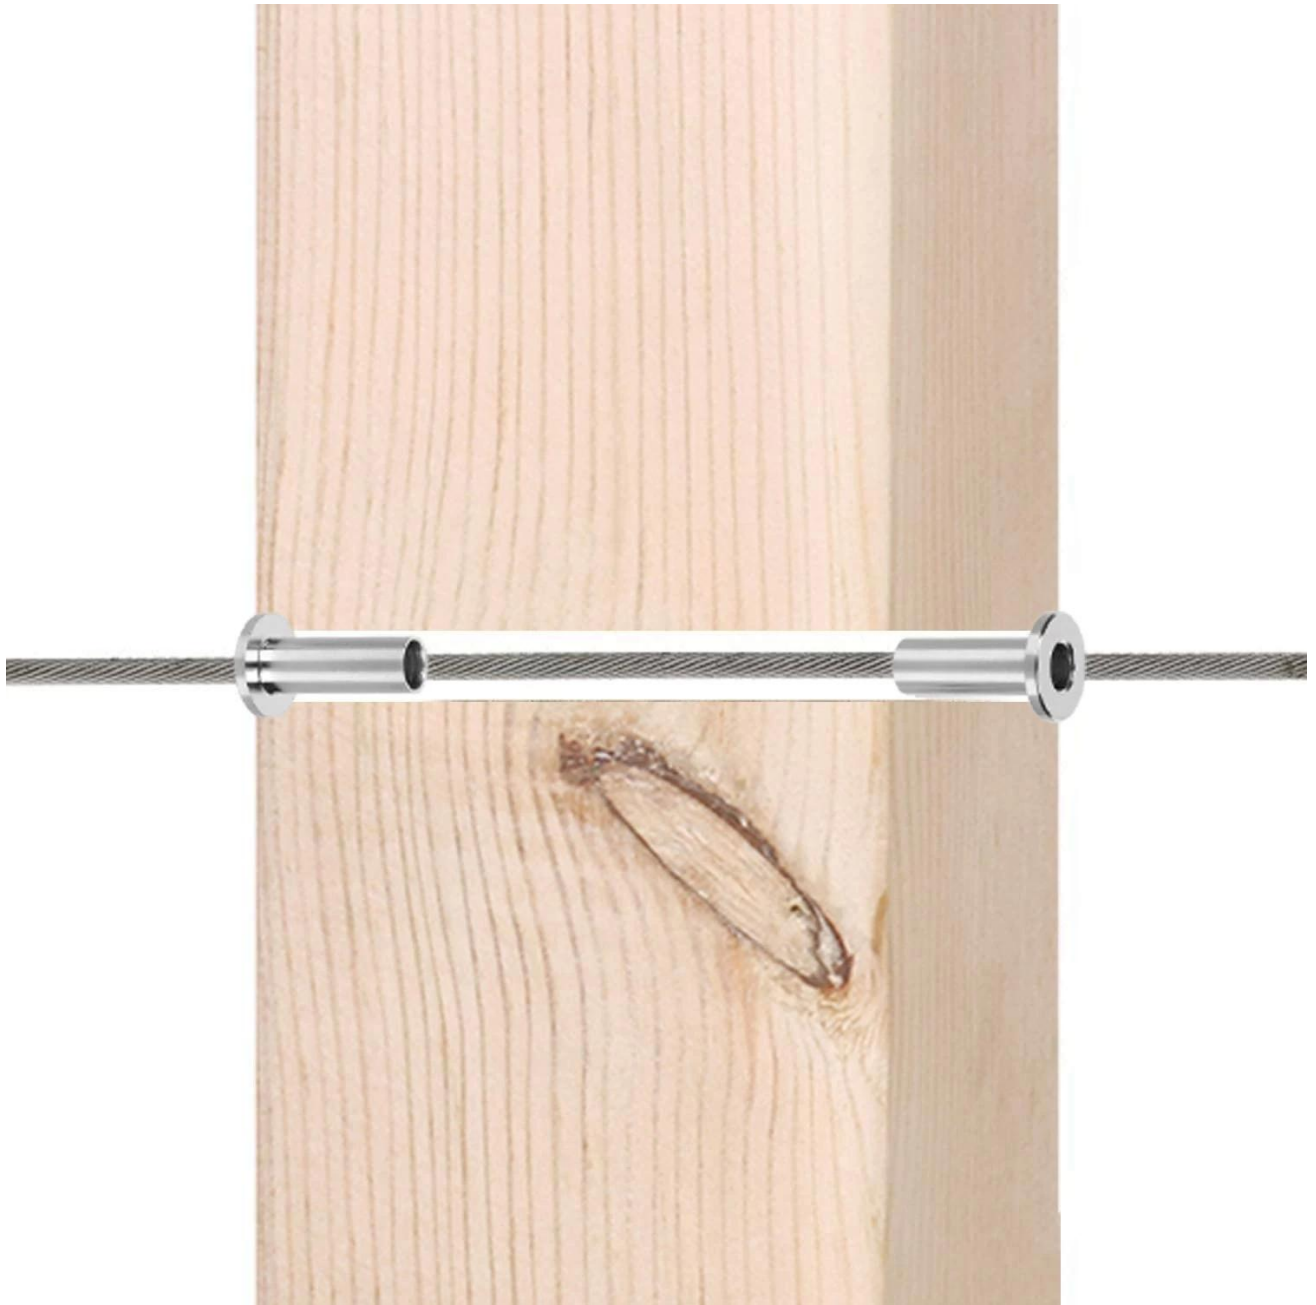

## Heißer Verkauf Kabelgeländer Kit Hardware 316 Edelstahl Schutzhülsen

### Spezifikationen:

- \* Produktname: Kabelgeländer Schutzhülle
- \* Material: Edelstahl T316
- \* Kabelgröße: 3-5mm
- \* Oberflächenbehandlung: Satin oder poliert
- \* Feature: Antirust
- \* Anwendung: Outdoor oder Indoor
- \* Usage: Proetcts Kabel vom Ausfransen oder Reiben auf Holz- oder Stahlpfosten, perfekt, wenn das Kabel einen Satz Treppen- oder Set-Treppe hinauf oder abseits der Treppen- oder Seite zu Seite beim Umdrehungen übergibt, verhindert Folge- und Kabelschäden
- \* Verpackung: Polybag, Karton oder gemäß den Anforderungen des Kunden
- \* Spezielle Spezifikationen können auch je nach Zeichnung und Probe hergestellt werden.

**Techniale Zeichnung:**

**Produktion:**

**Installation:**

**ProjektFotos:**

**Typ 316 Edelstahl hat die beste Korrosionsbeständigkeit zwischen Standard-**

**Edelstählen. Es widersteht Schlitt- und Korrosion durch die meisten Chemikalien und ist besonders widerstandsfähig gegen Salzwasserkorrosion.**

**Diese können für eine Vielzahl von Anwendungen verwendet werden. Segelboote und Yachten, Kabelgeländer und für Schattensegeln.**

**1) Material: Edelstahl 316 oder Edelstahl 304**

**2) Oberfläche Oberfläche: hochglanzpoliert oder satin gebürstet**