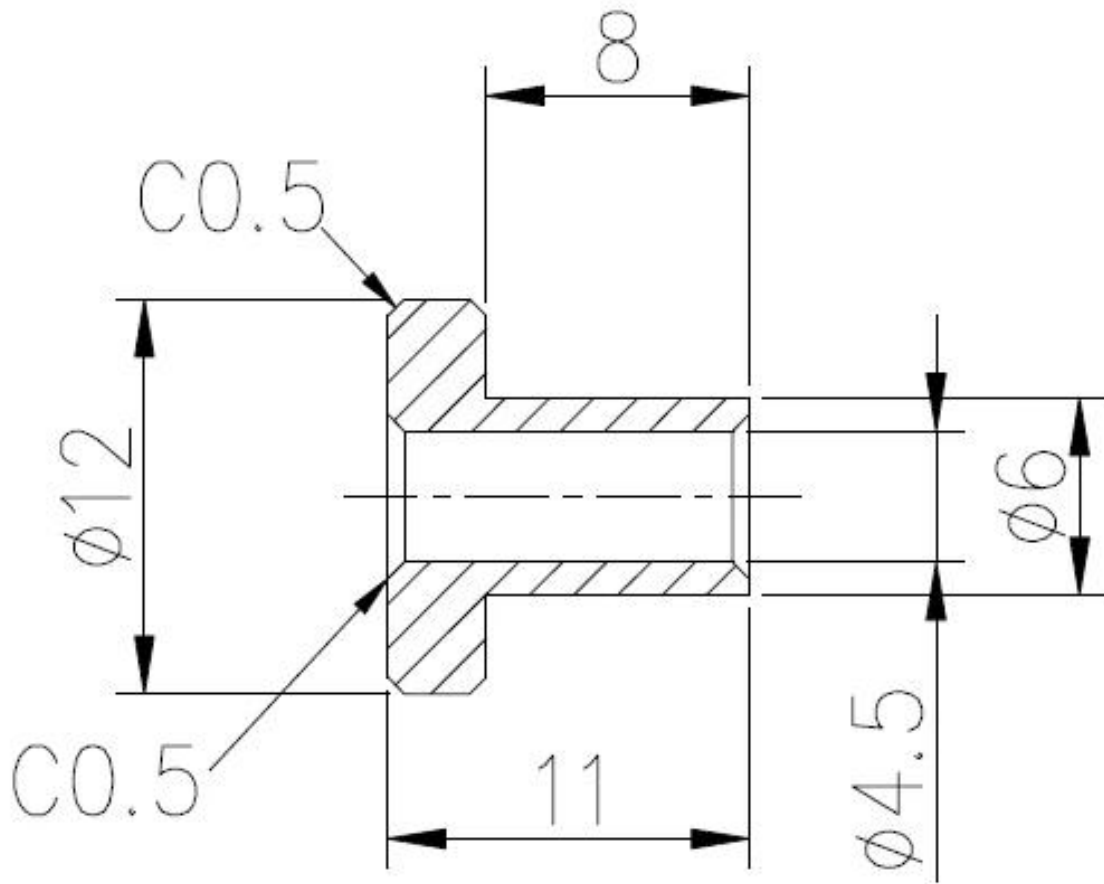

Produktion: