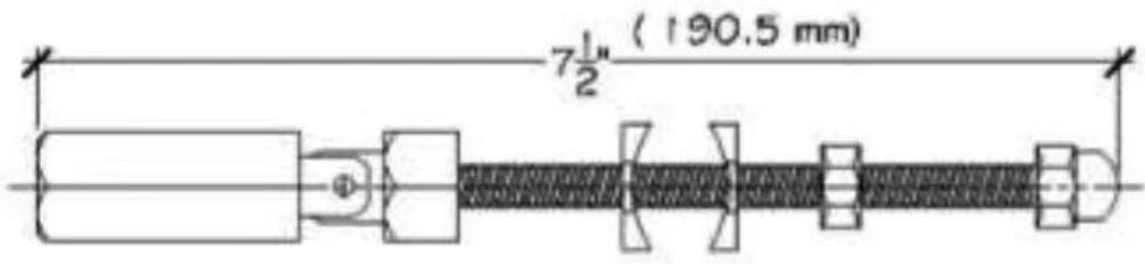

## ProduktShow

<b>Produktname</b>	Spanner für Kabel für 2 Zoll oder 1,5 Zoll Röhre
<b>Modellnummer.</b>	T808.
<b>Material</b>	SS304 / SS316.
<b>Oberflächenfinish</b>	Satin / Spiegel / Andere
<b>Kabeldurchmesser.</b>	4mm, 5mm, 6mm
<b>Anwendung</b>	Internes und externe Kabelgeländersystem

### Satin gebürstete Oberfläche

**Spiegelpolierte Oberfläche**

**Interne Komponenten, drei Schrauben M5 \* 4 und M5 \* 3, um das Drahtseil zu drücken**

**Maße**

So benutzen Sie es mit Tube

**Masseproduktion und Verpackung.**