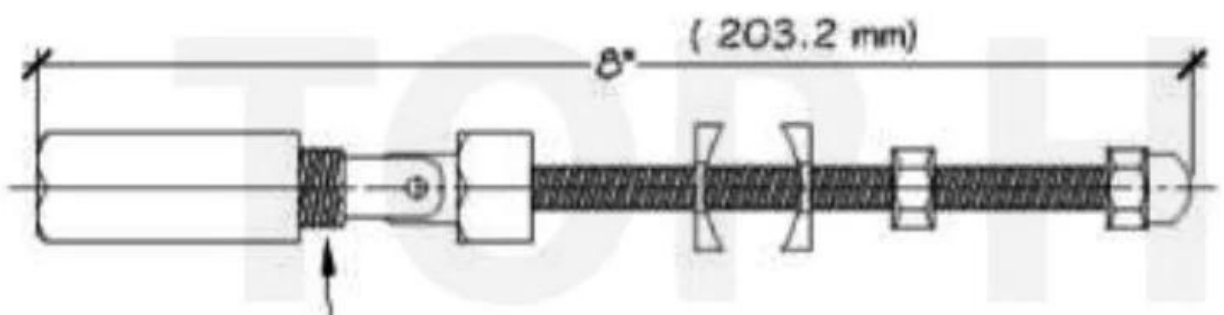

## ProduktShow

<b>Produktname</b>	Spanner für Kabel für 2 Zoll oder 1,5 Zoll Röhre
<b>Modellnummer.</b>	T808.
<b>Material</b>	SS304 / SS316.
<b>Oberflächenfinish</b>	Satin / Spiegel / Andere
<b>Kabeldurchmesser.</b>	4mm, 5mm, 6mm
<b>Anwendung</b>	Internes und externe Kabelgeländersystem

### Satin gebürstete Oberfläche

**Spiegelpolierte Oberfläche**

**Interne Komponenten, drei Schrauben M5 \* 4 und M5 \* 3, um das Drahtseil zu drücken**

**Maße**

So benutzen Sie es mit Tube

**Masseproduktion und Verpackung.**