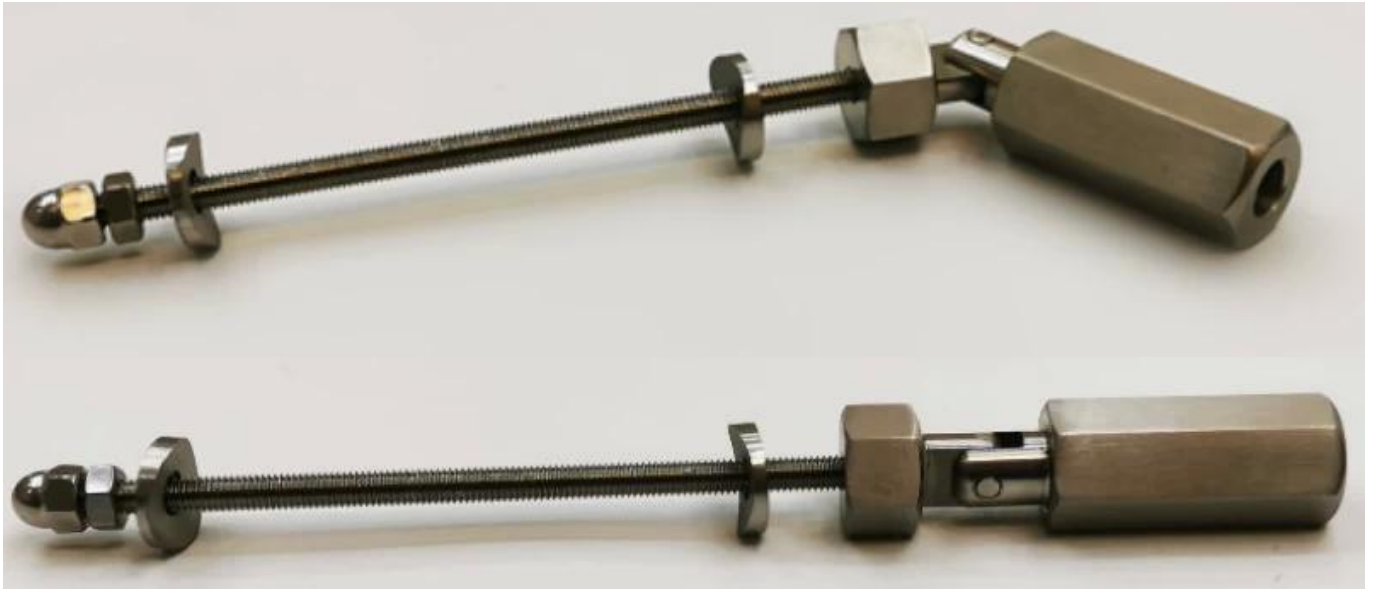

Spiegelpolierte Oberfläche