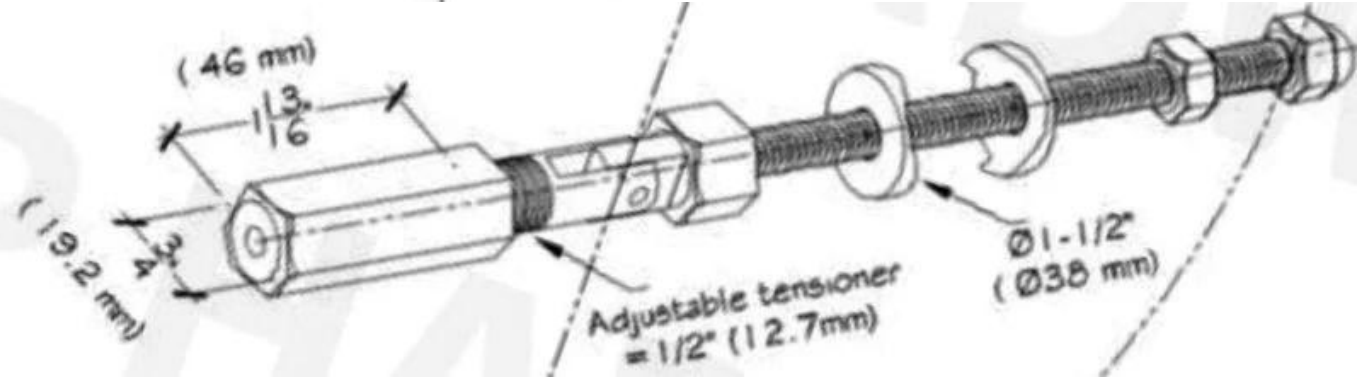

## ProduktShow

<b>Produktname</b>	Spanner für Kabel für 2 Zoll oder 1,5 Zoll Röhre
<b>Modellnummer.</b>	T808.
<b>Material</b>	SS304 / SS316.
<b>Oberflächenfinish</b>	Satin / Spiegel / Andere
<b>Kabeldurchmesser.</b>	4mm, 5mm, 6mm
<b>Anwendung</b>	Internes und externe Kabelgeländersystem

### Satin gebürstete Oberfläche

**Spiegelpolierte Oberfläche**

**Interne Komponenten, drei Schrauben M5 \* 4 und M5 \* 3, um das Drahtseil zu drücken**

**Maße**

So benutzen Sie es mit Tube

**Masseproduktion und Verpackung.**