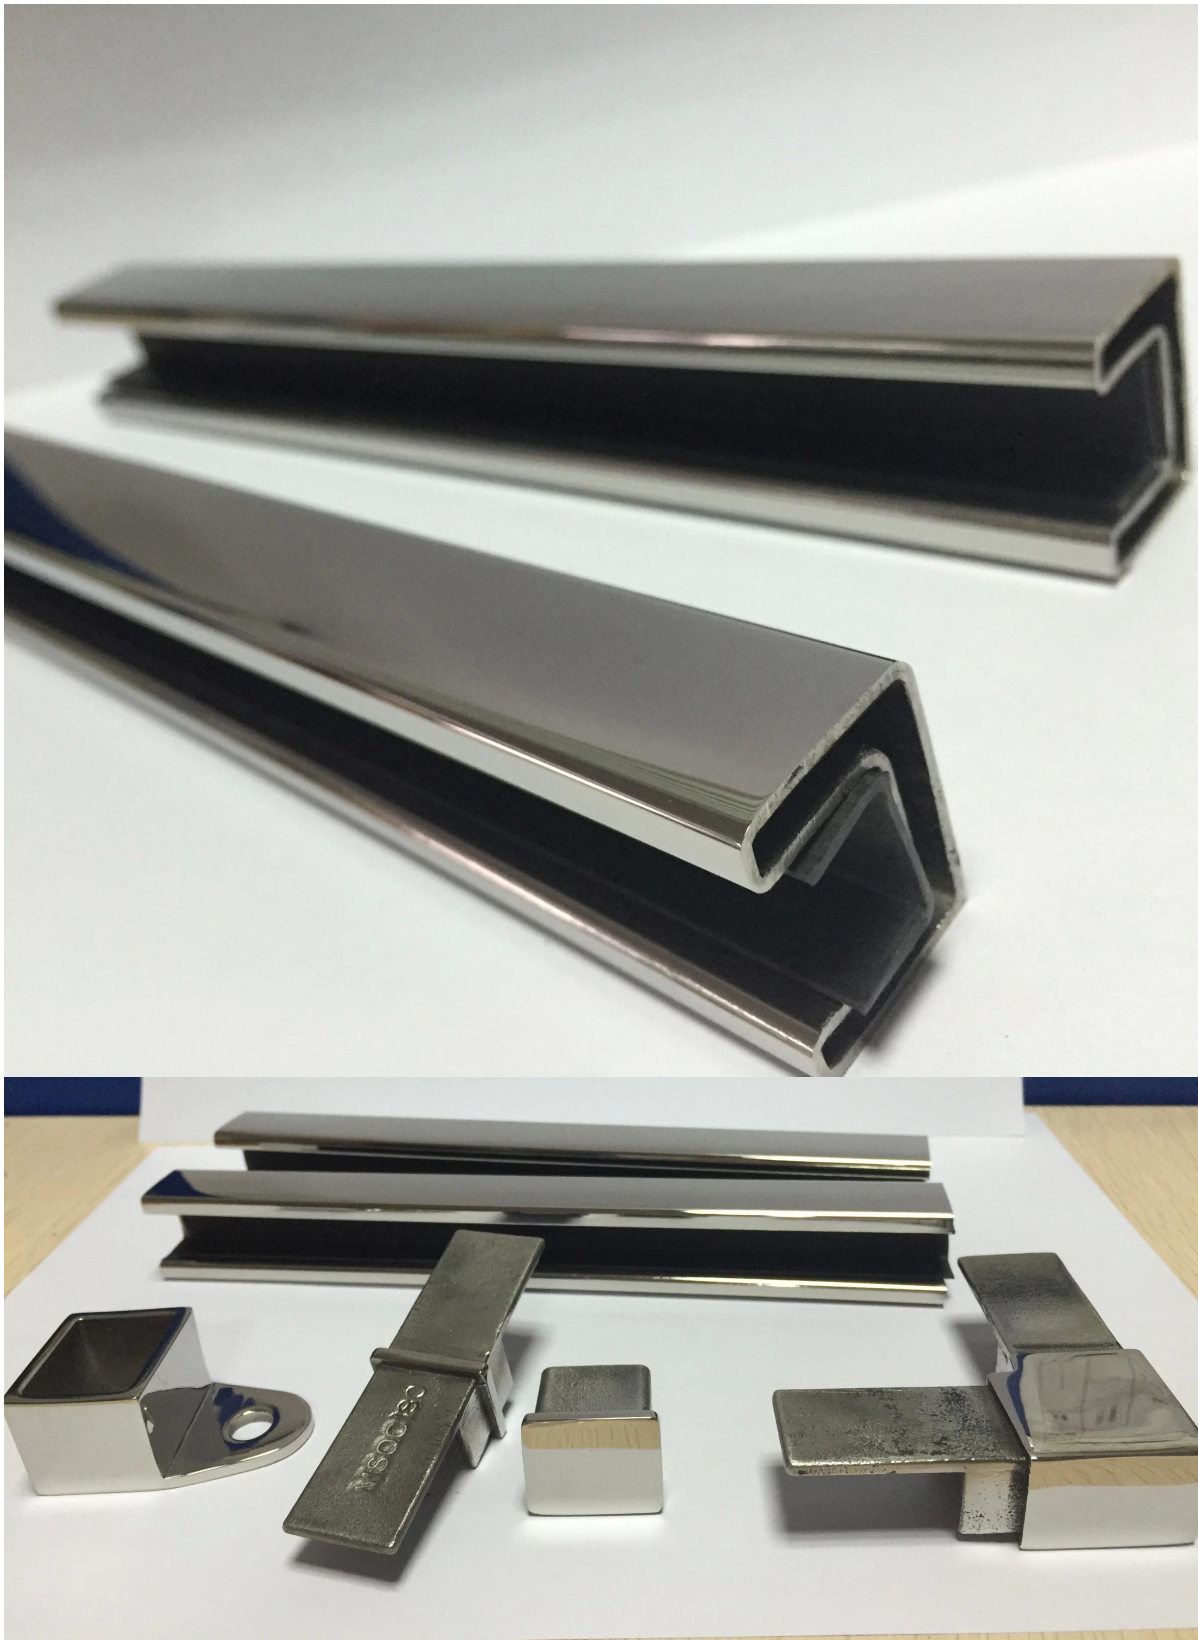

Heiß Verkauf verschiedener Arten Quadrat-Steckplatz-Rohrverschraubung

Material: rostfreier Stahl 316

Oberfläche: matt gebürstet oder poliert Spiegel;

Größe: für 25 * 21mm Vierkantrohr Steckplatz Handlauf;

Ausstattung:

MSQC180-Anschluss;

MSQC90-Anschluss;

Endkappe für MSQCAP;

MSQCW-Wand-Montage-Anschluss

MOQ: keine strenge Begrenzung;

Herkunft: China

Vierkantrohr-Steckplatz Handlauf und Beschläge;

Square slot handrail series

Hochglanzpoliert:

Rohr-Steckplatz-Paket: Karton im Feld **3mm Dicke;**

Projekt bei der Schwimmbad-Zaun, Balkon, Deck Glas Geländer;

Steckplatz Rohr Handlauf mit Glas Klebestutzen;

Steckplatz Rohr Handlauf mit Glas Abstandshalter;

Steckplatz Rohr Handlauf wird am oberen Rand Glas-Zaun, die Ihre rahmenlose, halb rahmenlosen Glas-Geländer mehr gleichmäßiger und stärker zu machen, und schützen Sie mit der hand.