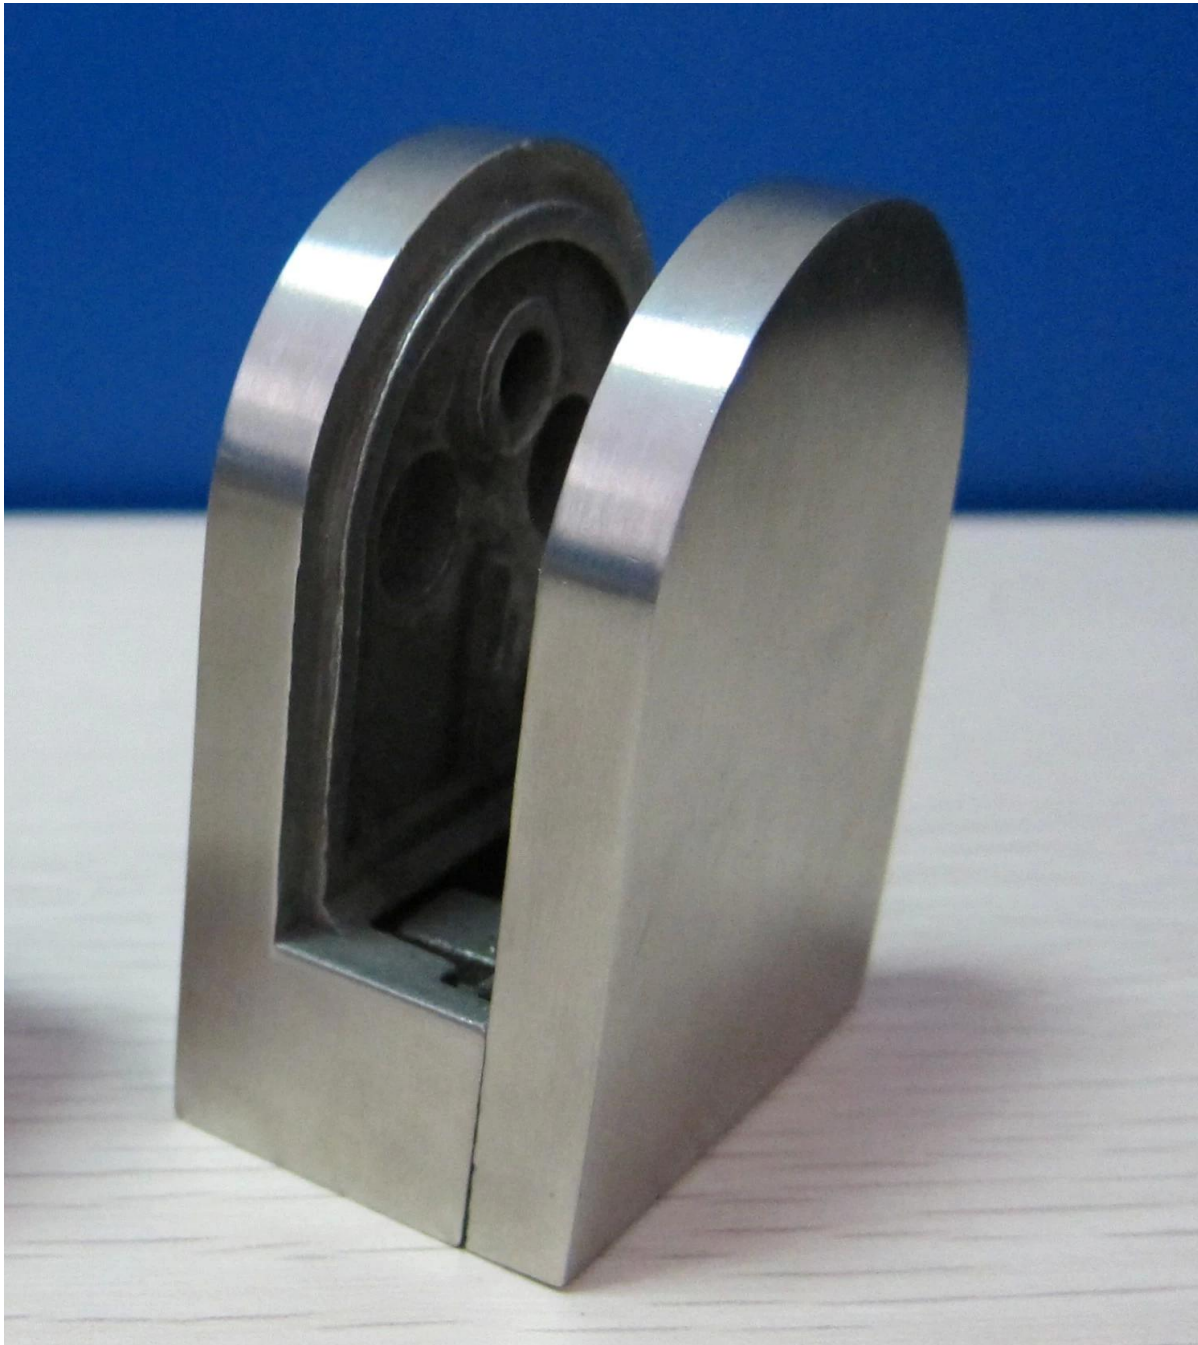

# Auf Lager Glasklemmplatte, Edelstahl D Klemme für 8-13.52mm Glas G104

Wir sind in der Lage, alle Arten von Glasklemmplatte herzustellen.  
Unser Ingenieur-Abteilung könnte Sie einmal angeboten Dimensionen entwerfen

**Hier ist einer unserer beliebtesten Design-G104**

Bilder