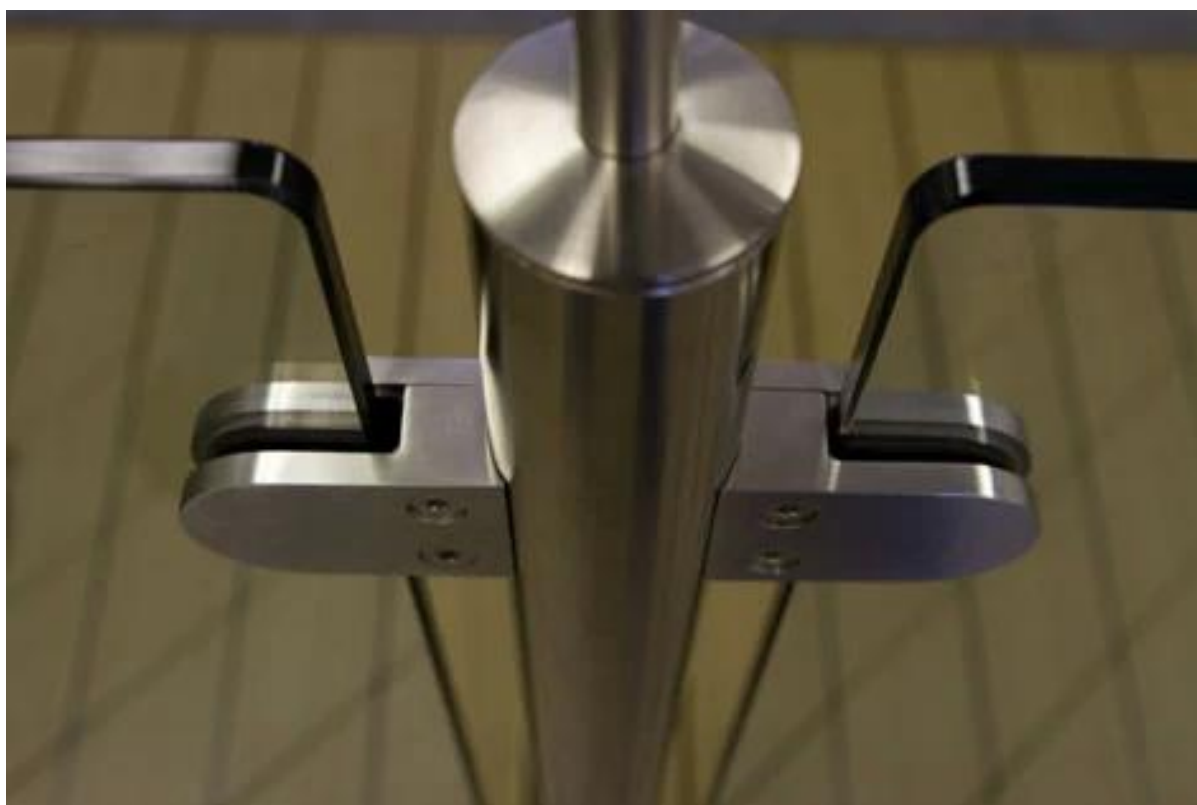

Bei Fragen einfach anrufen oder mailen Sie mir.

Tel: +86 13266706610

Email: Sales06@launch-china.cn