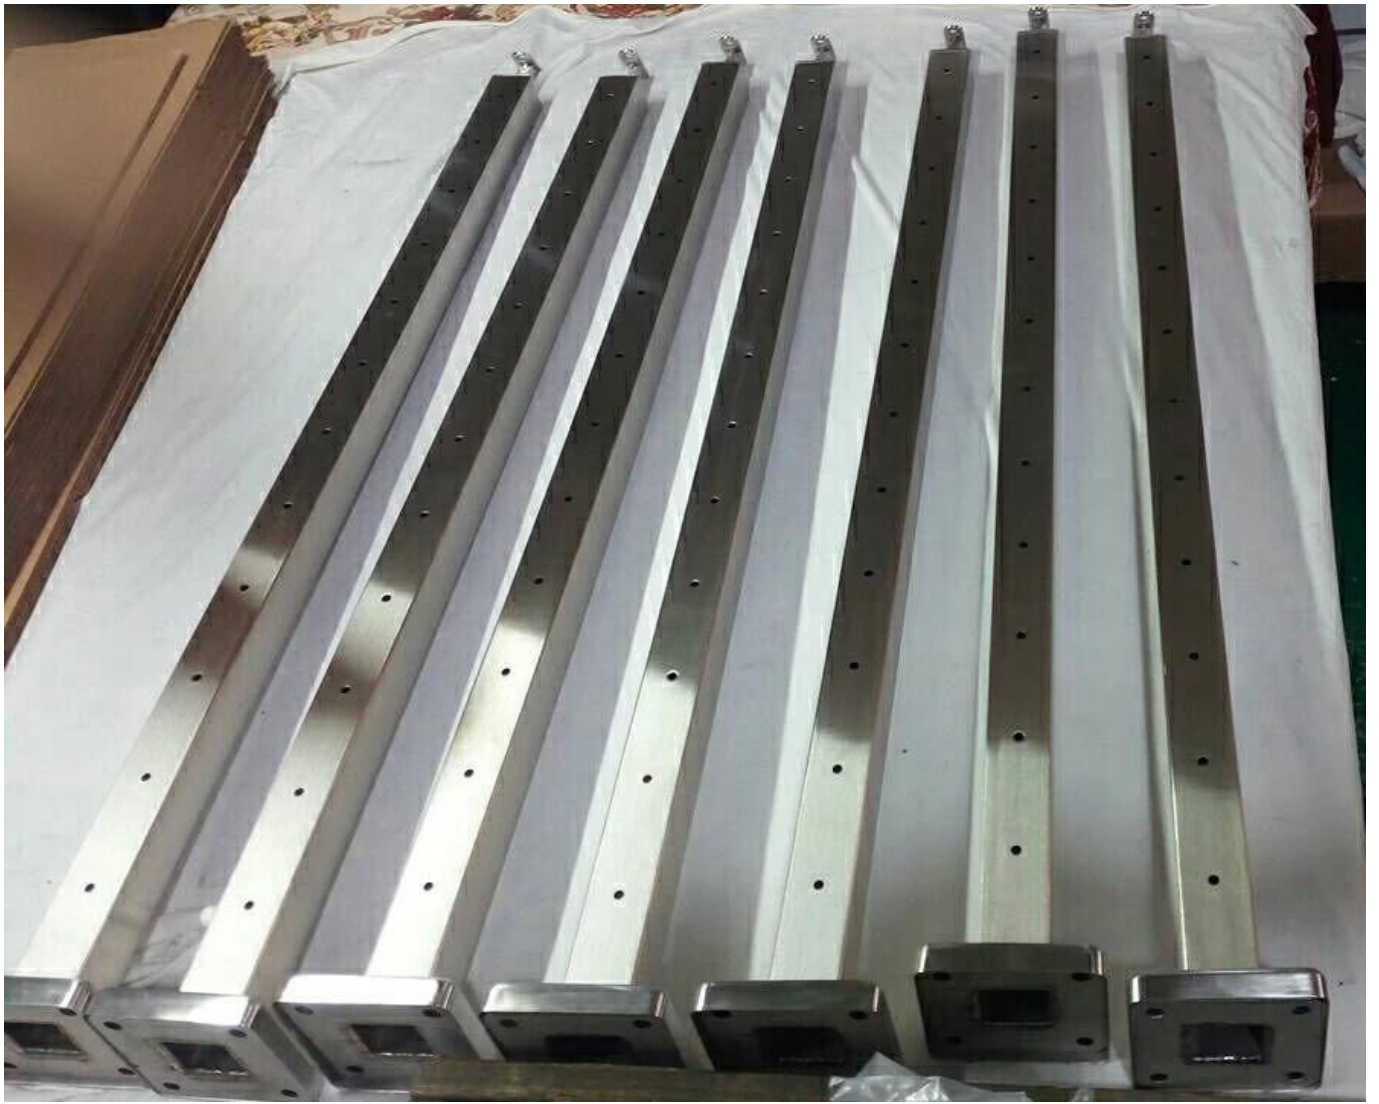

Indoor-Balustraden Handläufe Easy DIY-Kabelgeländerpost für Treppengeländer

Art:	Rund- oder Square-Pfosten, Seitenmontage oder Top-Mount-Post
Material:	Edelstahl 316.
Farbe:	Spiegel / Satin / Schwarz
Durchmesser:	38.1mm / 42,4 mm / 48,3 mm / 50,8mm
Kabelstärke:	3mm, 4mm, 5mm oder 6mm
Hoch	900 mm bis 1200 mm oder als Ihre Anfrage

Runder Design Top / Boden montiert Post:

Square Design Top Mount Post:

Verschiedene Arten von Kabelgeländerungsbeschlägen:

7 × 19 Stränge Edelstahlkabel:

Handlauf Tube und Zubehör:

50*25(mm) handrail tube

Handrail tube middle connector