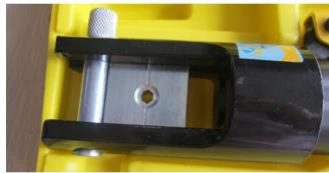

Innentreppe modern & hochwertiges Design Drahtseil Balustrade Handläufe Kit einfach zu montieren mit 5 Jahren Garantie.

Merkmale der Innentreppe Design Drahtseil Balustrade Handläufe -

Installieren	Einfach zu installieren, mit Installationszeichnungen und allen erforderlichen Armaturen
Material	Edelstahl 316
Fertig	satiniert gebürstet / schwarz beschichtet
Post	50 * 50 mm
Geländer	50 * 25 mm
Drahtseil	4-5mm Durchmesser
Drahtseilspanner	T803 swageless Typ
Löcher am Pfosten	Vorgebohrt
MOQ	20 Meter
Vorlaufzeit	2-3 Wochen

satiniert gebürstet Drahtseil Balustrade-

Schwarz beschichtete Drahtseilbalustrade post-

Drahtseilspanner Hardware verwendet -
Modell T803, swageless Typ, keine hydraulischen Crimper erforderlich

T803 cable fitting , installation instructions

Type 1: without hydraulic crimper

Type 2: with hydraulic crimper

Mount to steel or concrete

Wood screws ,
for wood mount

Hydraulic crimper

T804, Gesenktyp, benötigt hydraulische Crimper -

T804

Drahtseilbalustradensysteme für Balkon-