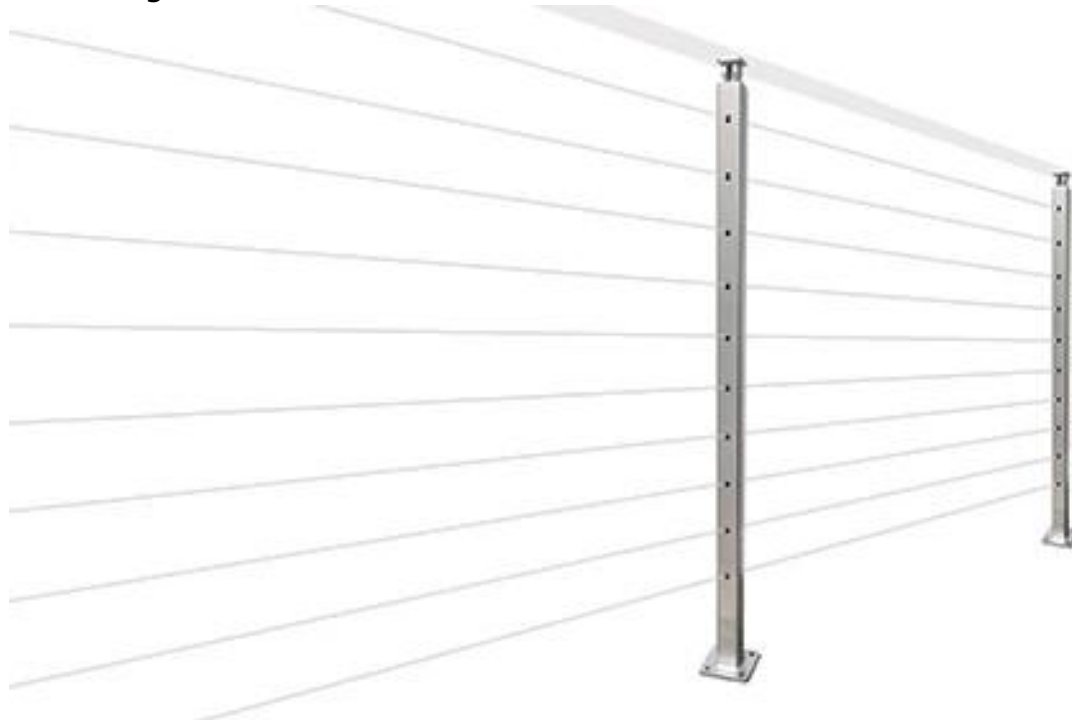

Innentreppe modern & hochwertiges Design Drahtseil Balustrade Handläufe Kit einfach zu montieren mit 5 Jahren Garantie.

Merkmale der Innentreppe Design Drahtseil Balustrade Handläufe -

Installieren	Einfach zu installieren, mit Installationszeichnungen und allen erforderlichen Armaturen
Material	Edelstahl 316
Fertig	satiniert gebürstet / schwarz beschichtet
Post	50 * 50 mm
Geländer	50 * 25 mm
Drahtseil	4-5mm Durchmesser
Drahtseilspanner	T803 swageless Typ
Löcher am Pfosten	Vorgebohrt
MOQ	20 Meter
Vorlaufzeit	2-3 Wochen

satiniert gebürstet Drahtseil Balustrade-

Schwarz beschichtete Drahtseilbalustrade post-

Drahtseilspanner Hardware verwendet -
Modell T803, swageless Typ, keine hydraulischen Crimper erforderlich

T803 cable fitting , installation instructions

Type 1: without hydraulic crimper

Type 2: with hydraulic crimper

Mount to steel or concrete

Wood screws ,
for wood mount

Hydraulic crimper

T804, Gesenktyp, benötigt hydraulische Crimper -

T804

Drahtseilbalustradensysteme für Balkon-