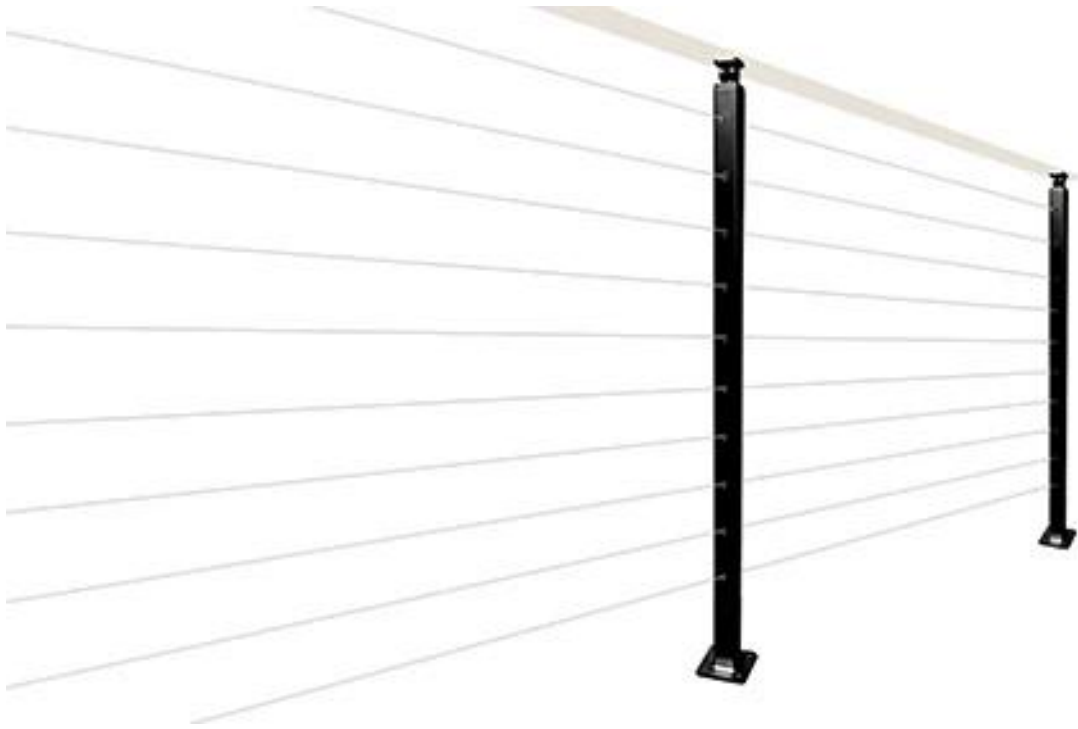

Innentreppe modern & hochwertiges Design Drahtseil Balustrade Handläufe Kit einfach zu montieren mit 5 Jahren Garantie.

Merkmale der Innentreppe Design Drahtseil Balustrade Handläufe -

Installieren	Einfach zu installieren, mit Installationszeichnungen und allen erforderlichen Armaturen
Material	Edelstahl 316
Fertig	satiniert gebürstet / schwarz beschichtet
Post	50 * 50 mm
Geländer	50 * 25 mm
Drahtseil	4-5mm Durchmesser
Drahtseilspanner	T803 swageless Typ
Löcher am Pfosten	Vorgebohrt
MOQ	20 Meter
Vorlaufzeit	2-3 Wochen

satiniert gebürstet Drahtseil Balustrade-

Schwarz beschichtete Drahtseilbalustrade post-

Drahtseilspanner Hardware verwendet -
Modell T803, swageless Typ, keine hydraulischen Crimper erforderlich

T803 cable fitting , installation instructions

Type 1: without hydraulic crimper

Type 2: with hydraulic crimper

Mount to steel or concrete

Wood screws ,
for wood mount

Hydraulic crimper

T804, Gesenktyp, benötigt hydraulische Crimper -

T804

Drahtseilbalustradensysteme für Balkon-