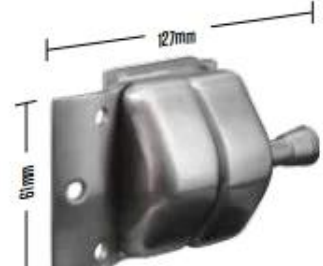

Kebil Hardware rahmenlose Poolzaungeländer Edelstahlglas an Glas Türscharnier für den Außenbereich

Produktname	Kebil Hardware rahmenlose Poolzaungeländer Edelstahlglas an Glas Türscharnier für den Außenbereich
Codenummer	G-G.
Material	316 Edelstahl
Oberflächenveredlung	Mattschwarz, satin gebürstet oder spiegel poliert
Geeignetes Glas	8mm und 10mm Glasprossen
Art	Frühlingsscharnier, selbstschlossenes Scharnier, schweres Scharnier
Maximale Last	30-32 kgs.
Anwendung	Glass Pool-Fechten, Glas-Balustrade und Geländer

- For use of 8-12.76mm glass

Maximum door leaf weight : 30 kg /pair

Maximum door leaf width : 900mm

Spring can be adjusted for closing speed control .

Part # G-G

Part # G-R

Part # G-W

GlasLatches

STAINLESS STEEL LATCHES

Glass to Glass at 180°

Glass to Glass at 90°

Glass to Wall /
Square Post

Glass to 42.4mm
Round Post

180° glass to glass latch

90° glass to glass latch

glass to wall latch