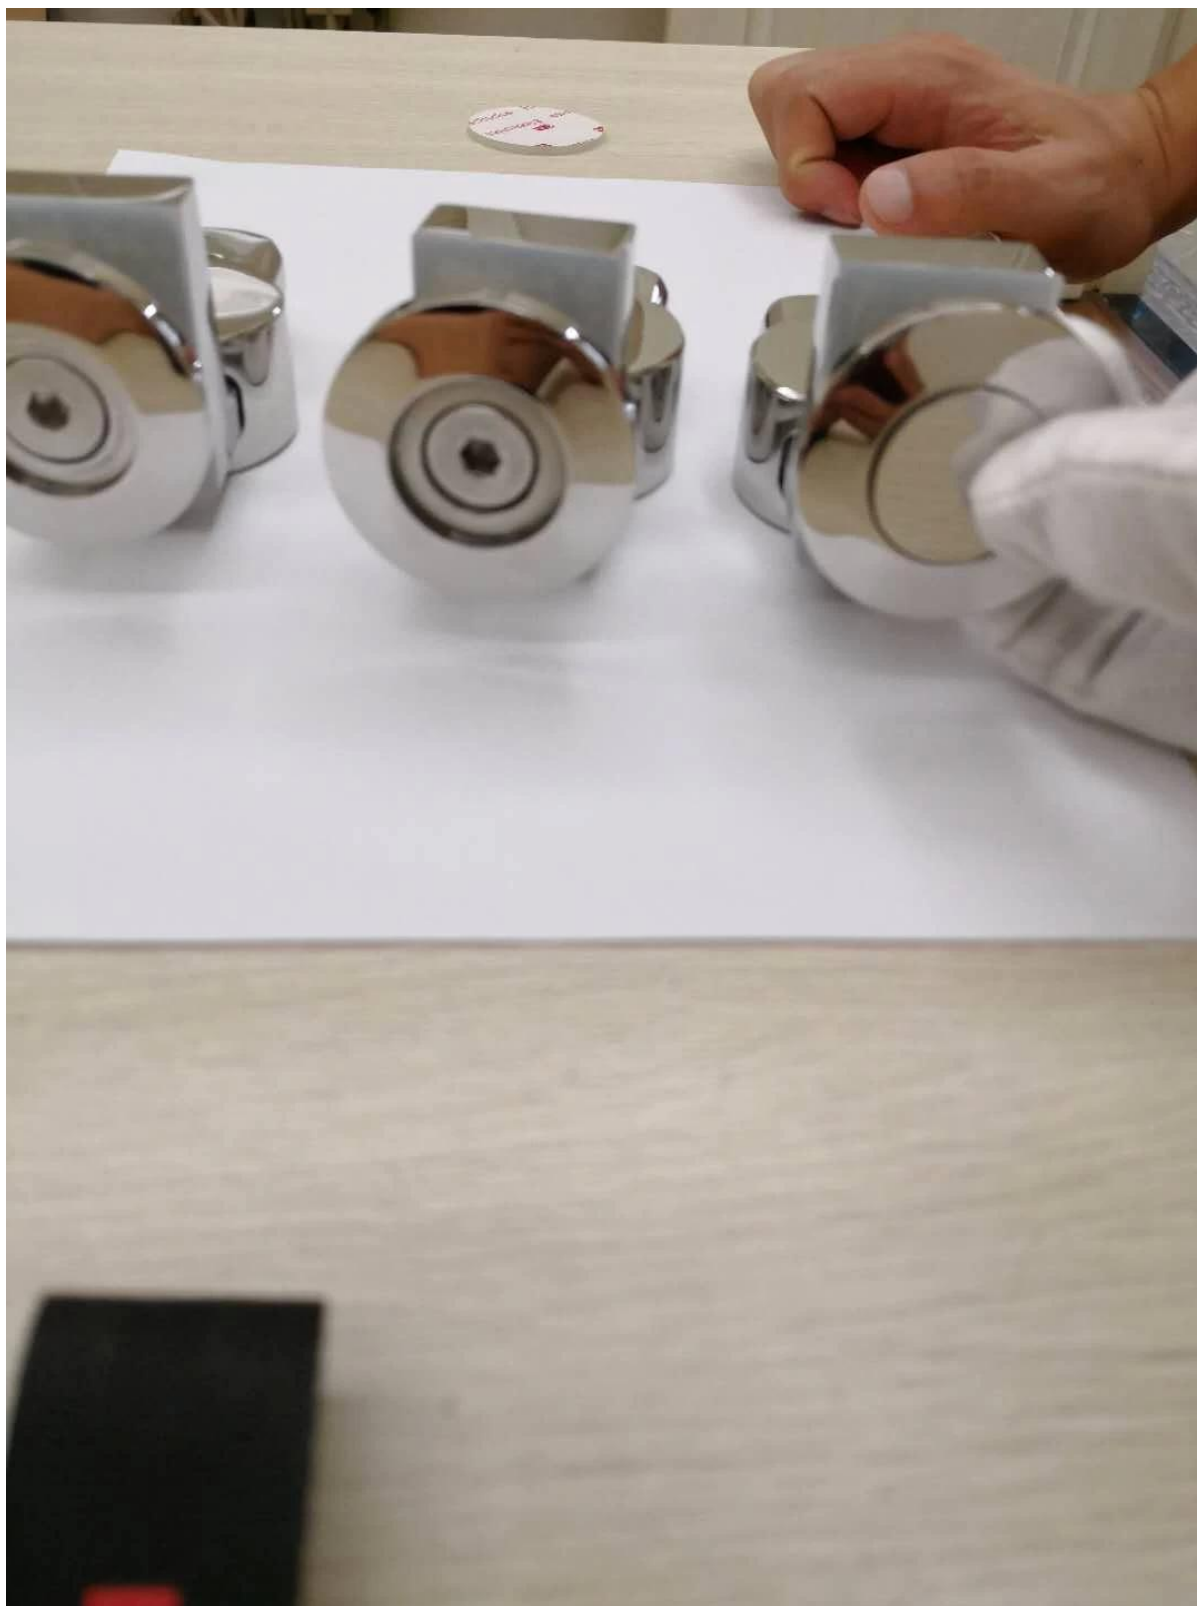

Shenzhen launch fertigt Glasbeschläge in Edelstahl-L-Form für Glastreppenanwendungen.

Eigenschaften für L Bracket Glas Hardware-

1. Material Edelstahl 304/316
2. Spiegel / Satin poliert
3. Einzelteile
4. Glasstufen für Treppen zu unterstützen

Montageteile für L Bracket Glass Hardware -

Anwendungsfoto für Glasbeschläge der L-Halterung für Glastreppen -