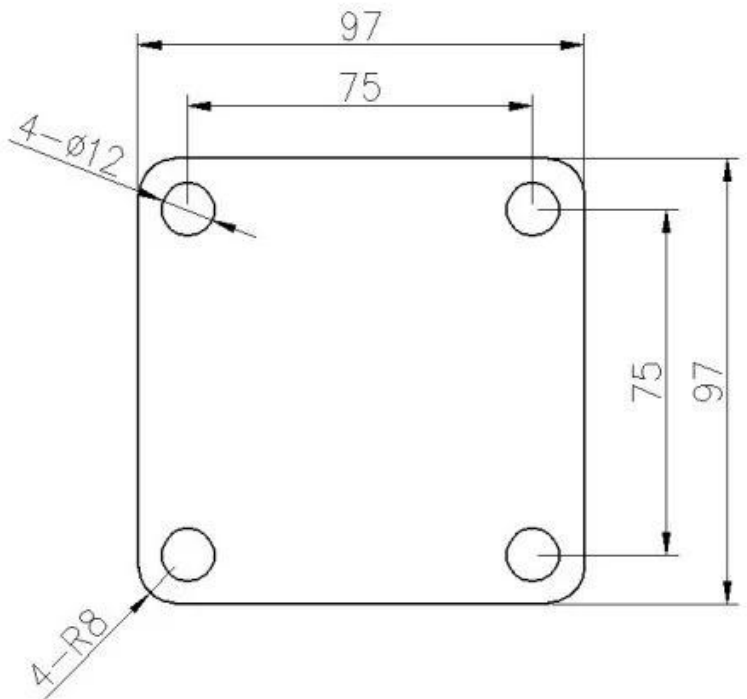

**Duplex 2205 Edelstahl einstellbarer
GlasapfenzumrahmenlosBadenSchwimmbadFechten**

Produktzeigen

Satinoberfläche

Mattschwarze Oberfläche

TechnischZeichnung

Anwendungsfoto.

Andere verwandte glas spigots

Surface finish
Mirror