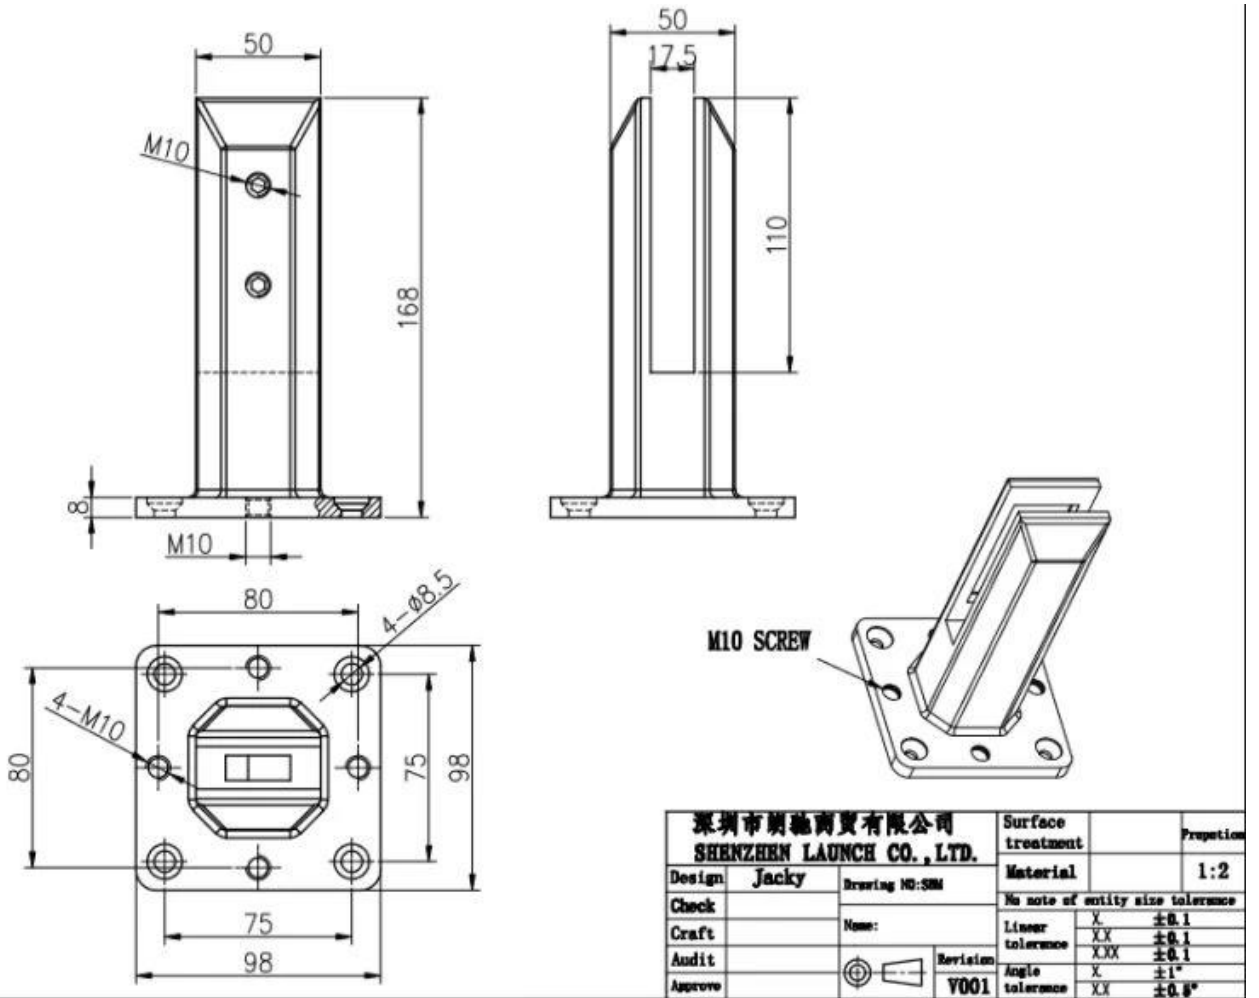

**Duplex 2205 Edelstahl einstellbarer
GlasapfenzumrahmenlosBadenSchwimmbadFechten**

Produktzeigen

Satinoberfläche

Mattschwarze Oberfläche

TechnischZeichnung

Anwendungsfoto.

Andere verwandte glas spigots

Surface finish
Mirror