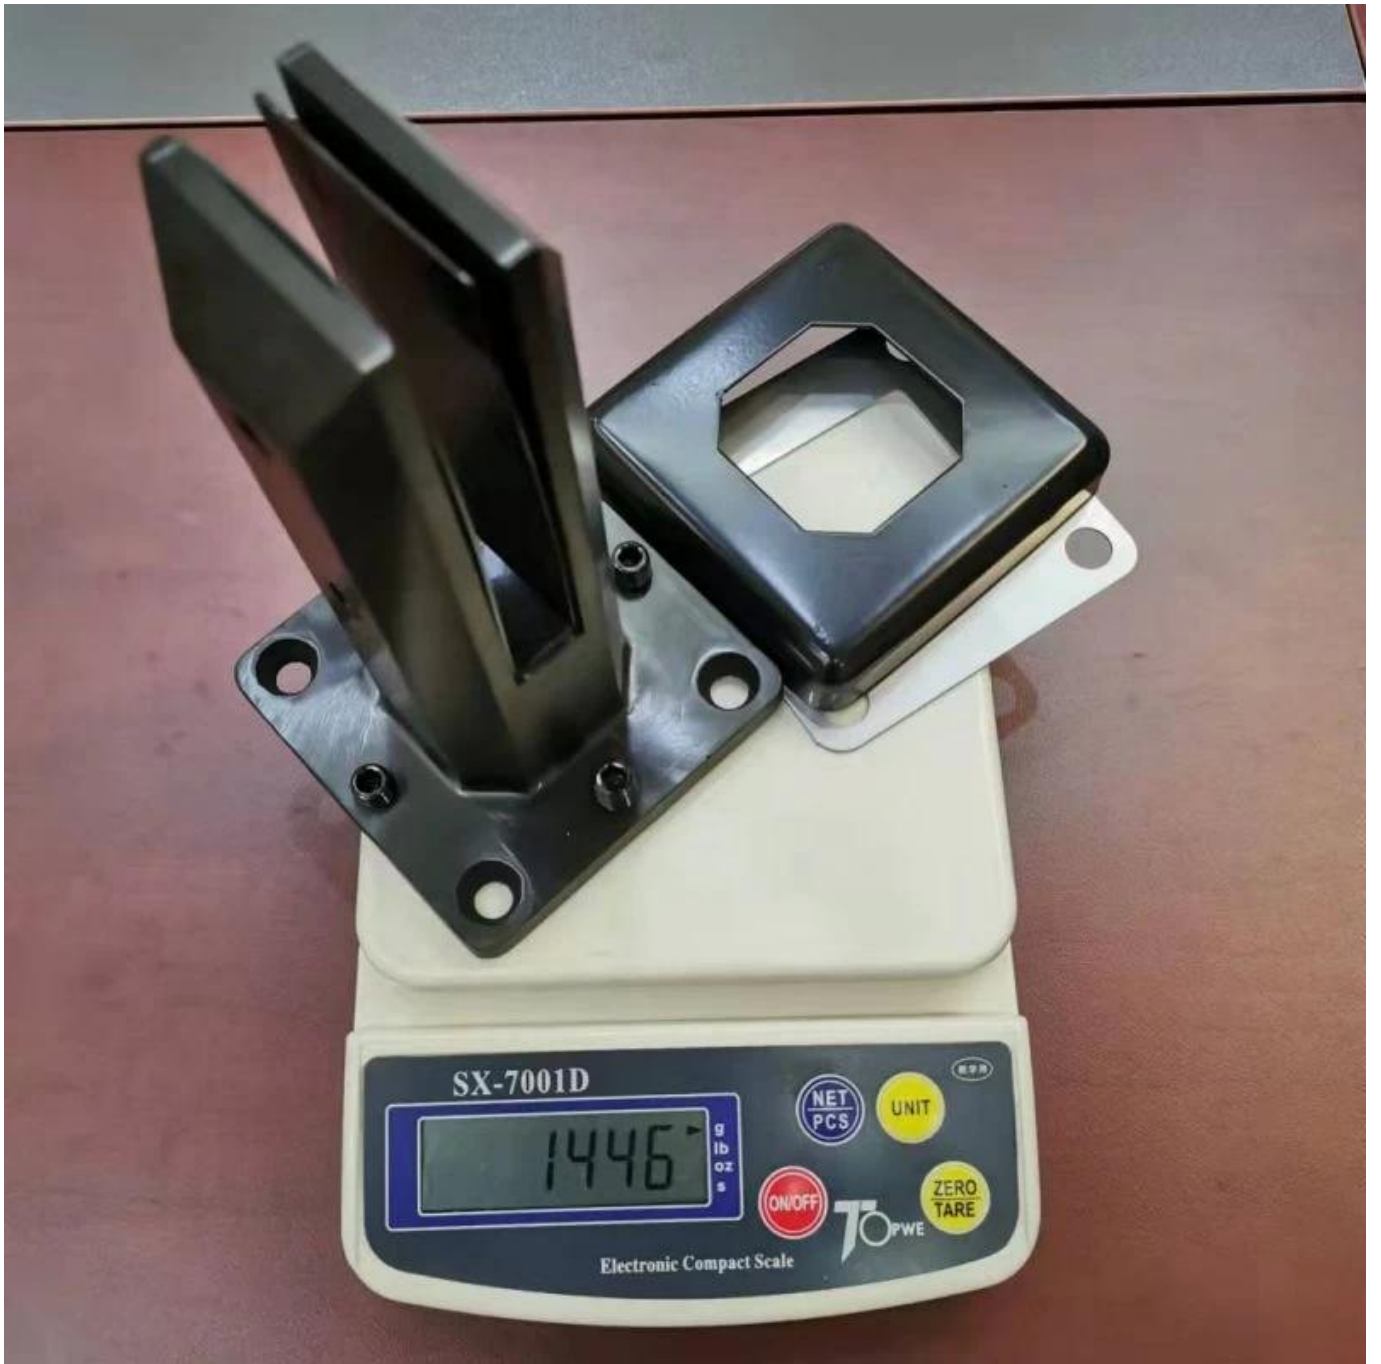

**Duplex 2205 Edelstahl einstellbarer
GlasapfenzumrahmenlosBadenSchwimmbadFechten**

Produktzeigen

Satinoberfläche

Mattschwarze Oberfläche

TechnischZeichnung

Anwendungsfoto.

Andere verwandte glas spigots

Surface finish
Mirror