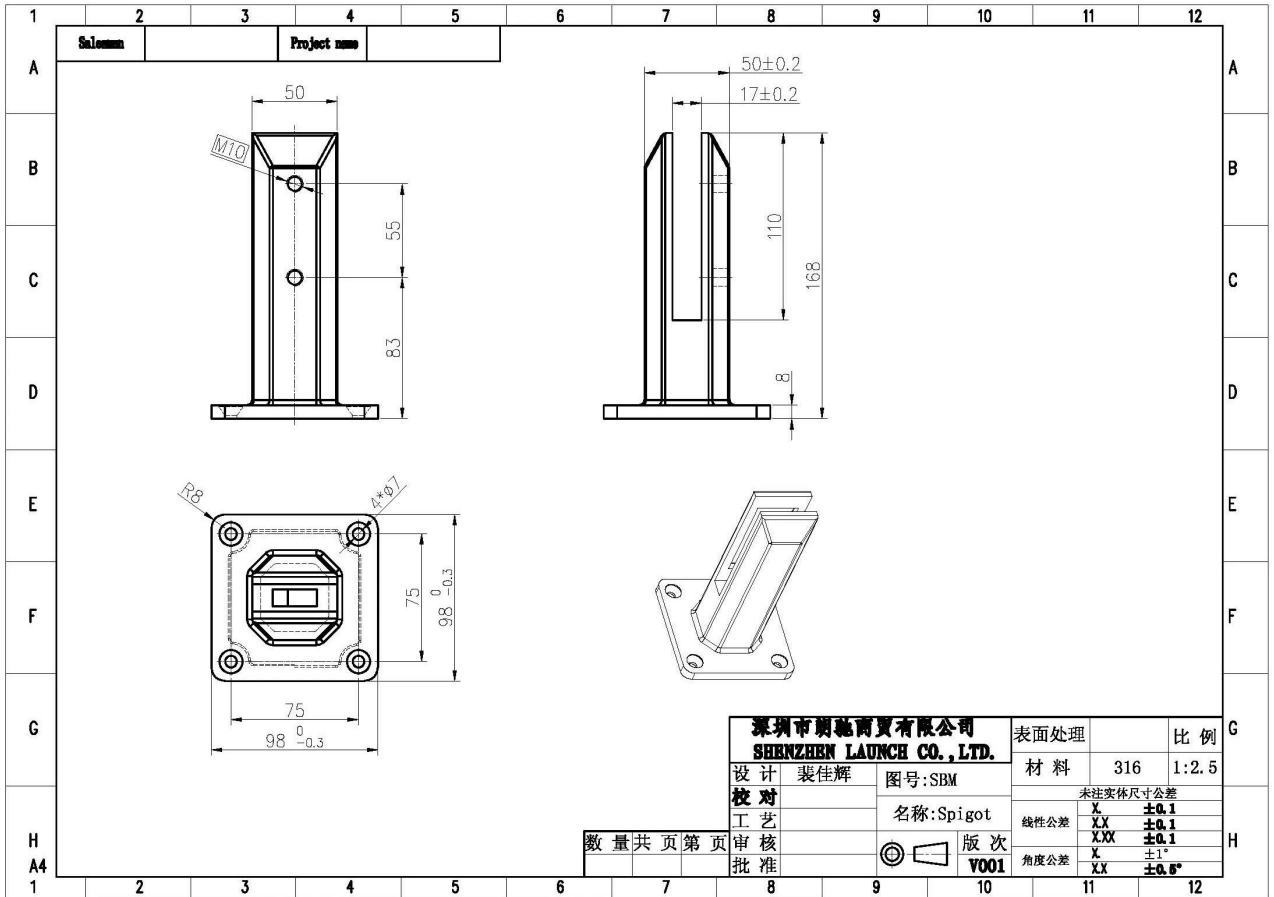

Zeichnung für Duplex 2205 Edelstahl-Glaszapfen in Marinequalität, Modell # SBM-

Weitere Modelle von Marine Duplex 2205 Edelstahl Glas Zapfen-
Runder Grundplattenglaszapfen, Modell # RBM-