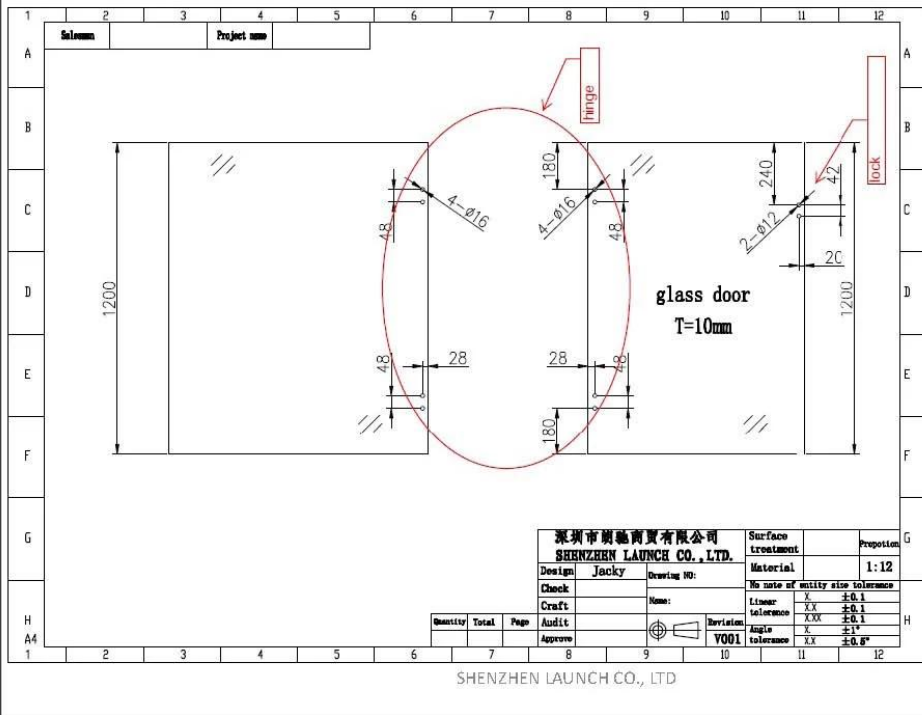

Rahmenloses Glas-Poolzaun-Federscharnier mit  
Glastor zum 8-12mm Dicke Glas Tor mit max. Tür Gewicht 30 kg .

Merkmale des Glastorscharniers -

- Artikelcode - G-G
- Material - Edelstahl 316
- Finish-Satin / Spiegel / Schwarz
- Für Glasdicke 8-12mm
- max. Türgewicht 30kg
- zusammen mit unseren Glasriegeln zu verwenden
- federbelasteter Typ
- Hochleistungsglastürscharniere

### Abmessungen des Glastorscharniers G-G

**Spring loaded hinges**

Glass hole drawing for hinge set & glass latch

SHENZHEN LAUNCH CO., LTD

2

**VERPACKUNGSDetails FÜR GLAS-TOR-SCHARNIER-**

**Spring loaded hinges**