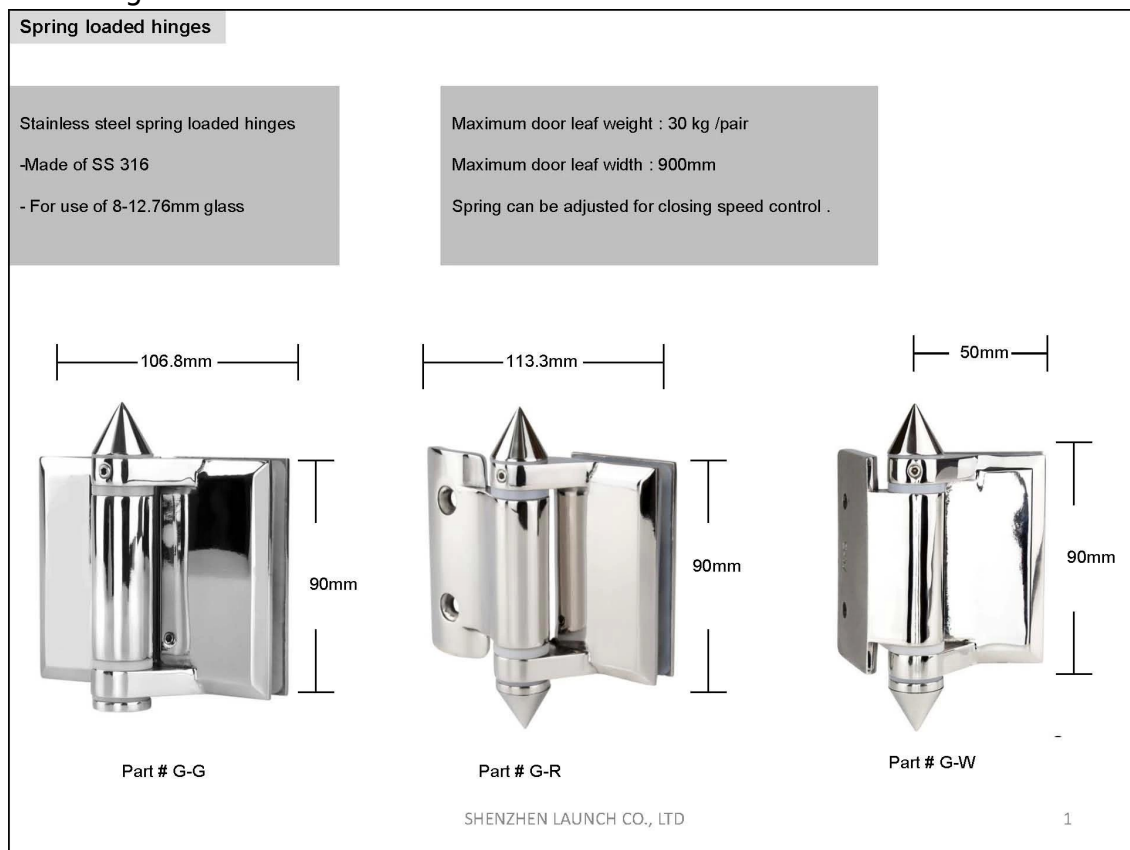

Rahmenloses Glas-Poolzaun-Federscharnier mit  
Glastor zum 8-12mm Dicke Glas Tor mit max. Tür Gewicht 30 kg .

Merkmale des Glastorscharniers -

- Artikelcode - G-G
- Material - Edelstahl 316
- Finish-Satin / Spiegel / Schwarz
- Für Glasdicke 8-12mm
- max. Türgewicht 30kg
- zusammen mit unseren Glasriegeln zu verwenden
- federbelasteter Typ
- Hochleistungsglastürscharniere

### Abmessungen des Glastorscharniers G-G

**Spring loaded hinges**

Glass hole drawing for hinge set & glass latch

SHENZHEN LAUNCH CO., LTD

2

**VERPACKUNGSDetails FÜR GLAS-TOR-SCHARNIER-**

**Spring loaded hinges**