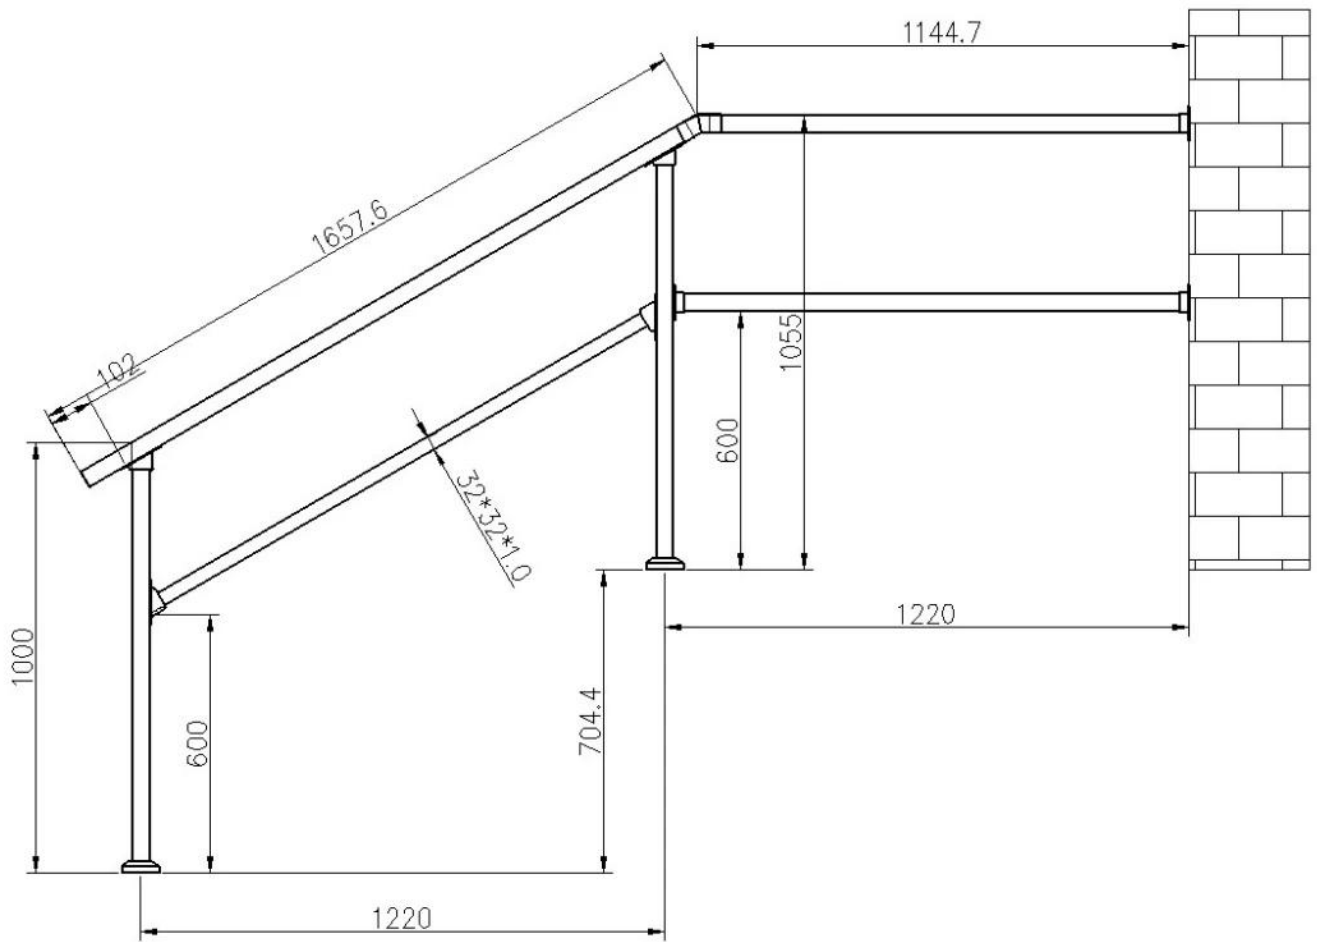

Einfach selbst zu installieren matt Black Metal Baluster aus Stahl oder Aluminium modernes Design für Innen- oder Außentreppen.

1). Eigenschaften von mattschwarzen Metallbalustern-

Hauptbalusterpfosten	40 * 40 mm
Mittlere Balken	32 * 32 mm
vertikaler Pfosten klein	12 * 12 mm
Oberer Handlauf	80 * 40 mm
Pfosten zur mittleren Stange / Handlaufhalterung	
Endkappe für oberen Handlauf	

Winkelverbinder für oberen Handlauf

Bodenabdeckung für Hauptpfosten

Kompletter Satz Treppenmetallbaluster-

Typ 1 - einfaches Design mit nur 1x Mittelstange -  
Länge kann angepasst werden.

Typ 2 Treppenbaluster mit Mittelstangen und vertikalen Pfosten

Weitere Fotos von Stahlbalustern für Treppen & Balkon -