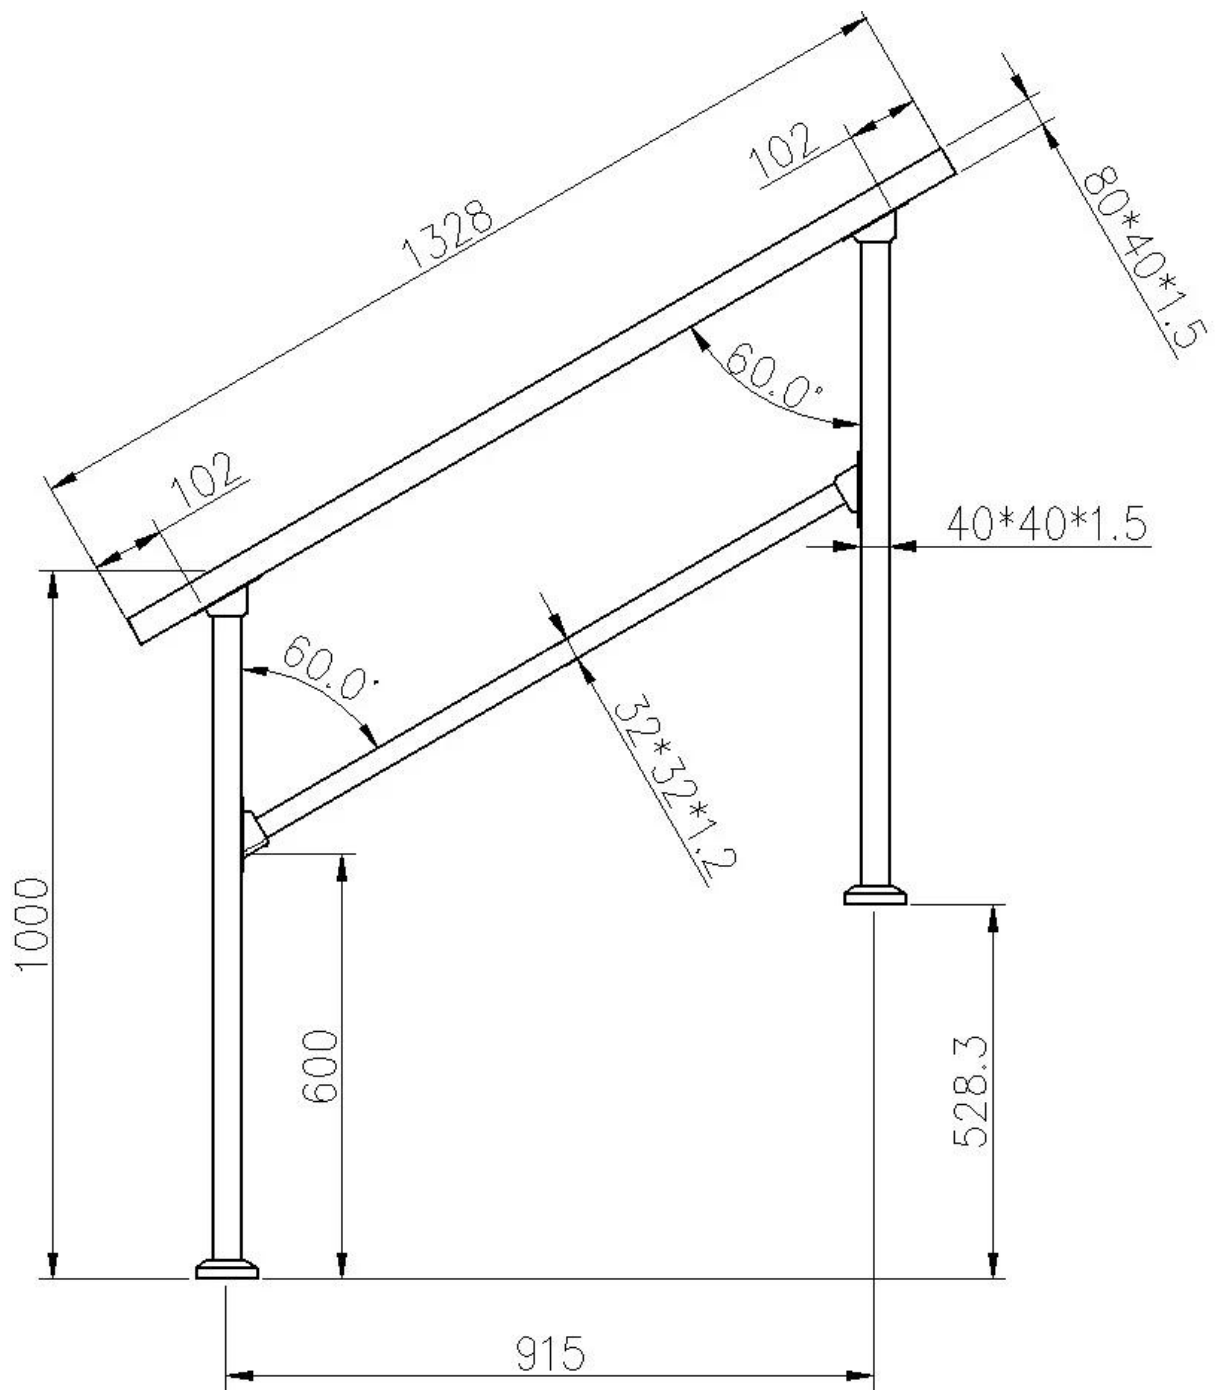

Einfach selbst zu installieren matt Black Metal Baluster aus Stahl oder Aluminium modernes Design für Innen- oder Außentreppen.

1). Eigenschaften von mattschwarzen Metallbalustern-

Hauptbalusterpfosten	40 * 40 mm
Mittlere Balken	32 * 32 mm
vertikaler Pfosten klein	12 * 12 mm
Oberer Handlauf	80 * 40 mm
Pfosten zur mittleren Stange / Handlaufhalterung	
Endkappe für oberen Handlauf	

Winkelverbinder für oberen Handlauf

Bodenabdeckung für Hauptpfosten

Kompletter Satz Treppenmetallbaluster-

Typ 1 - einfaches Design mit nur 1x Mittelstange -  
Länge kann angepasst werden.

Typ 2 Treppenbaluster mit Mittelstangen und vertikalen Pfosten

Weitere Fotos von Stahlbalustern für Treppen & Balkon -