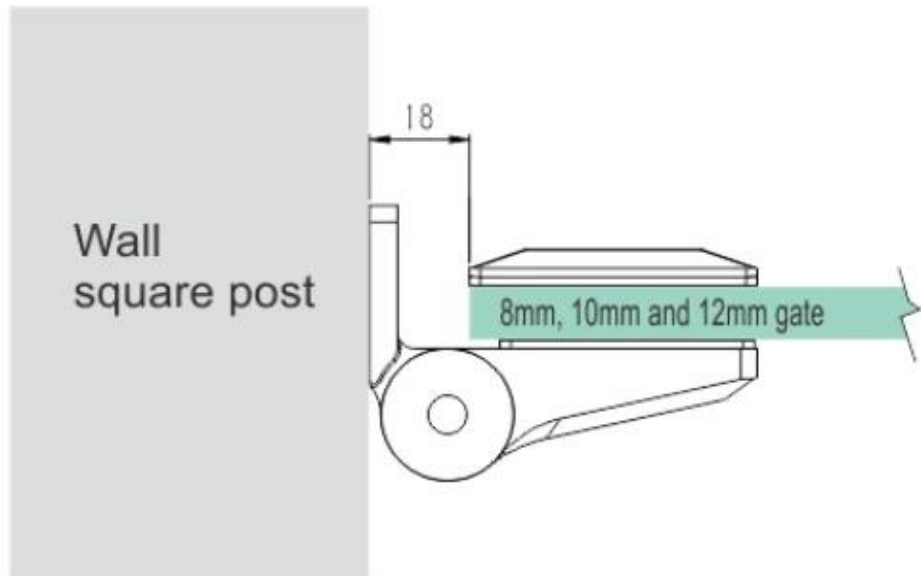

Matte Black Pool Fechten Glastür Selbstschließende Schwere Wand an Glasscharnier

Produktname	Wandhalterung Glastürscharnier
Codenummer	G-G3.
Material	316 Edelstahl.
Oberflächenfinish	Mattschwarz, satin gebürstet oder spiegel poliert
Geeignetes Glas	8mm und 10mm Glasprossen
Art	Frühlingsscharnier, selbstschlosses Scharnier, schweres Scharnier
Maximale Last	45 kg
Anwendung	Glas Pool-Fechten, Glas-Balustrade und Geländer