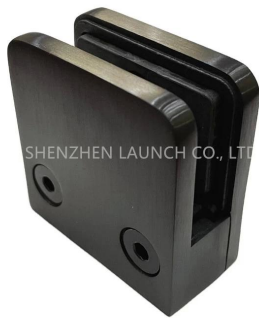

Matte Black Pulver Coating Edelstahl-Quadrat-Glasklemme für 12 mm dicke Glasscheiben.

Modell Nr.	G112.
Material	304/316 ZAZELSTELL
Ziel	Matte schwarze Pulverbeschichtung;Satin;Spiegel
Zur Glasdicke.	8-12mm
Art	Quadrat
Montieren	Wand- / Quadratrohr

Innerhalb der Glasklemme-

Weiße Farbe Pulverbeschichtung der Glasklemme-

Quadratische Glasklemme für Glasbalustraden -