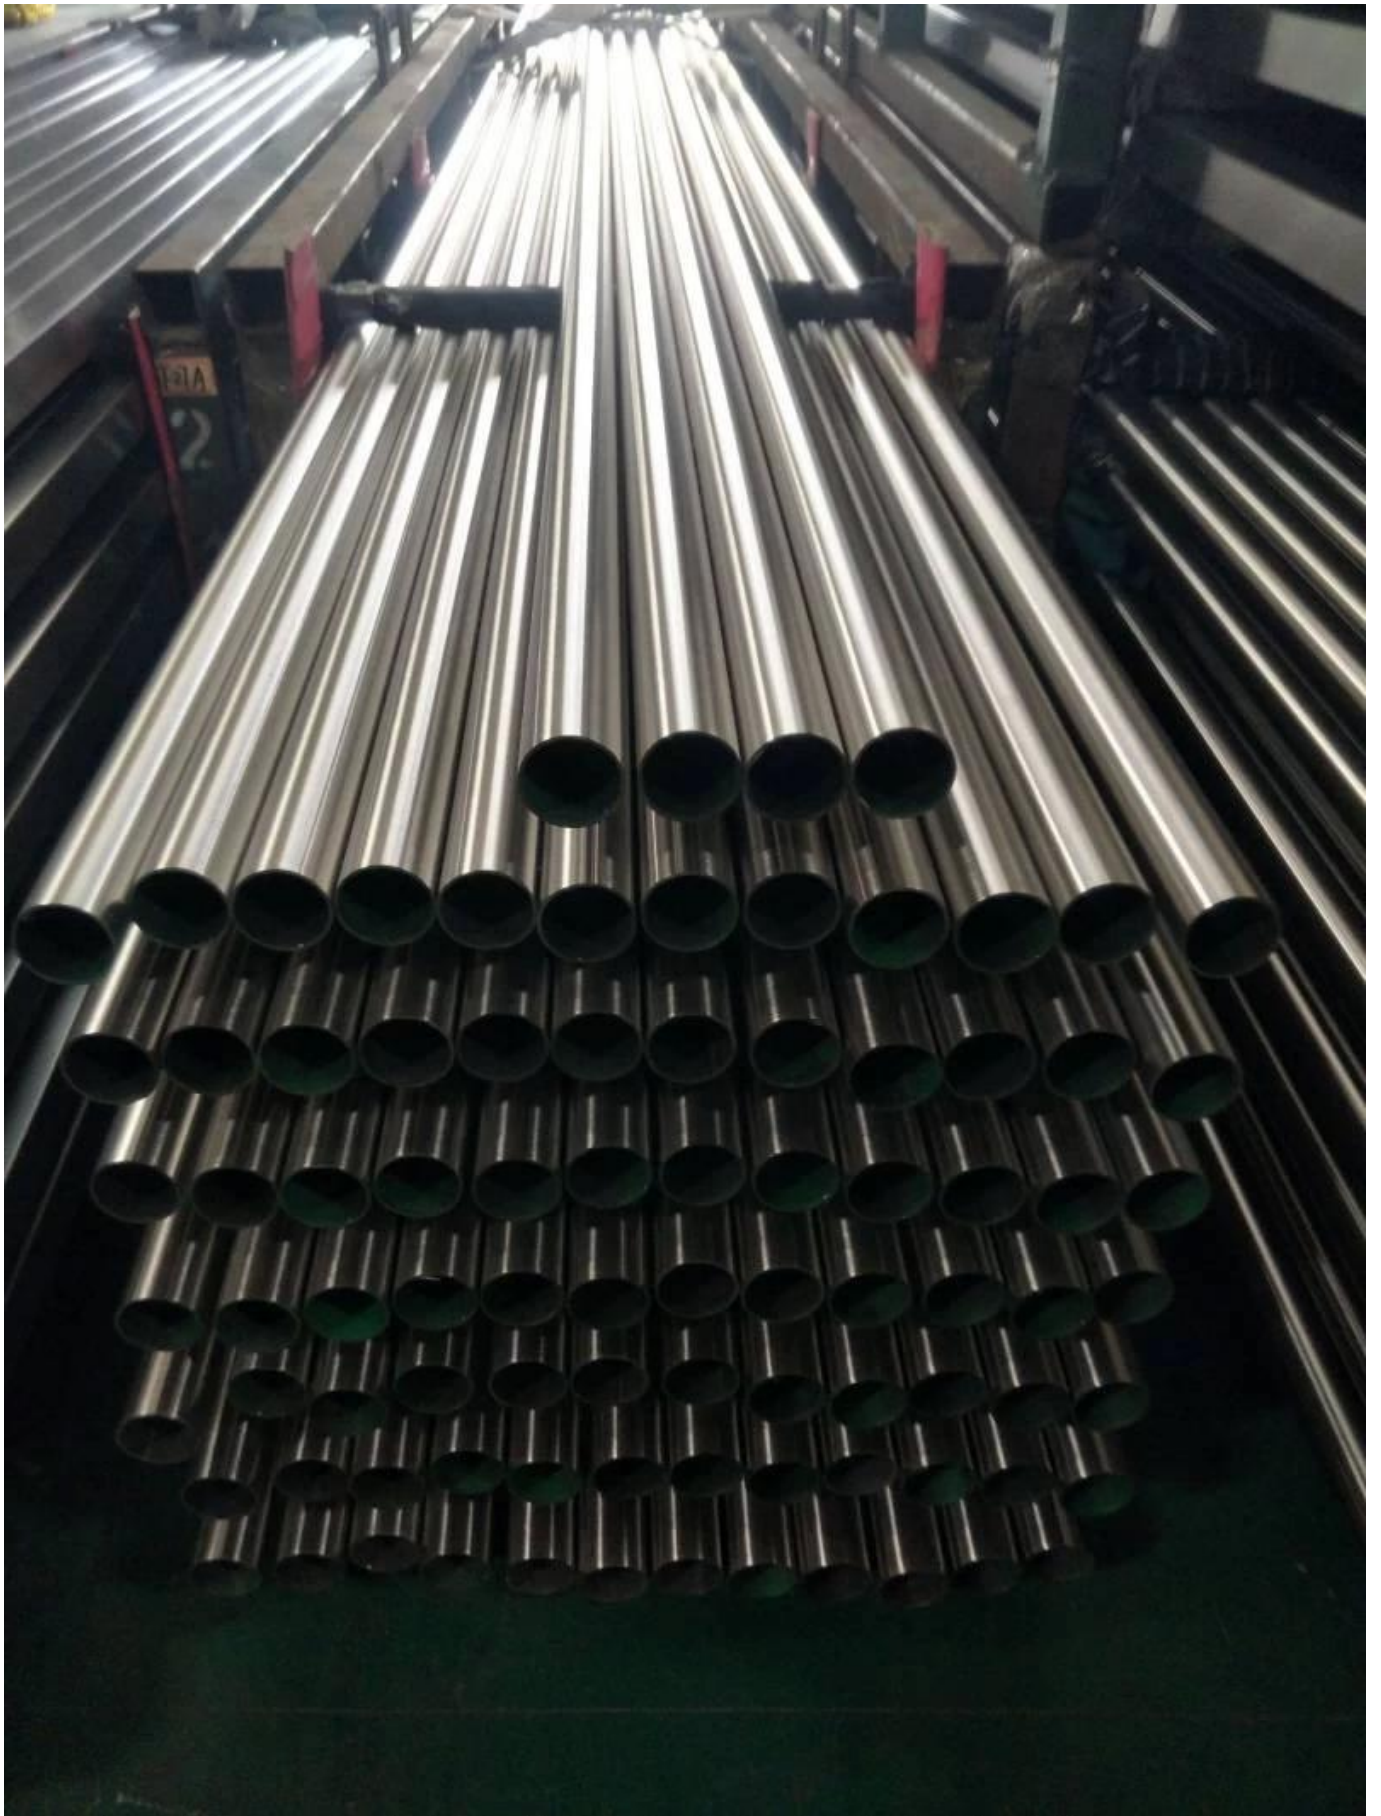

Balkon Outdoor Schwarzer Edelstahlbaluster Glasgeländer mit klarem gehärtetem Glas

Produktname	Balkon Outdoor Edelstahlbaluster Glasgeländer mit blauem gehärtetem Glas
Modell	LCH-101.
Material	Edelstahl 304/316.
Oberflächenbehandlung	Satin / Polnisch / Spiegel / Schwarz
Handlaufleitung	Rechteck: 40 * 40/50 * 50/40 * 60mm oder maßgeschneidert Runde: 38,1 / 42,4 / 50,8mm oder maßgeschneidert
Glasanschluss	Anzug für 8-12mm Glas oder maßgeschneidert
Höhe der Balustrade	850-1200mm oder maßgeschneidert
Bedienung	OEM & ODM.
Anwendung	Balkon Handlauf- / Außengeländer / Innenräume / Innenraumtreppe etc etc
Die Zustellung	30-35days.
Technologie	Investitionsguss.

RundenDesignBalustradeBeiträge:

Runde Handlauf Tube:

Glasscheibe:

Bitte wenden Sie sich an uns, um weitere Informationen zu kontaktieren:

Frank

E-Mail: sales02@launch-china.cn.

HP / WhatsApp: +8615906261741