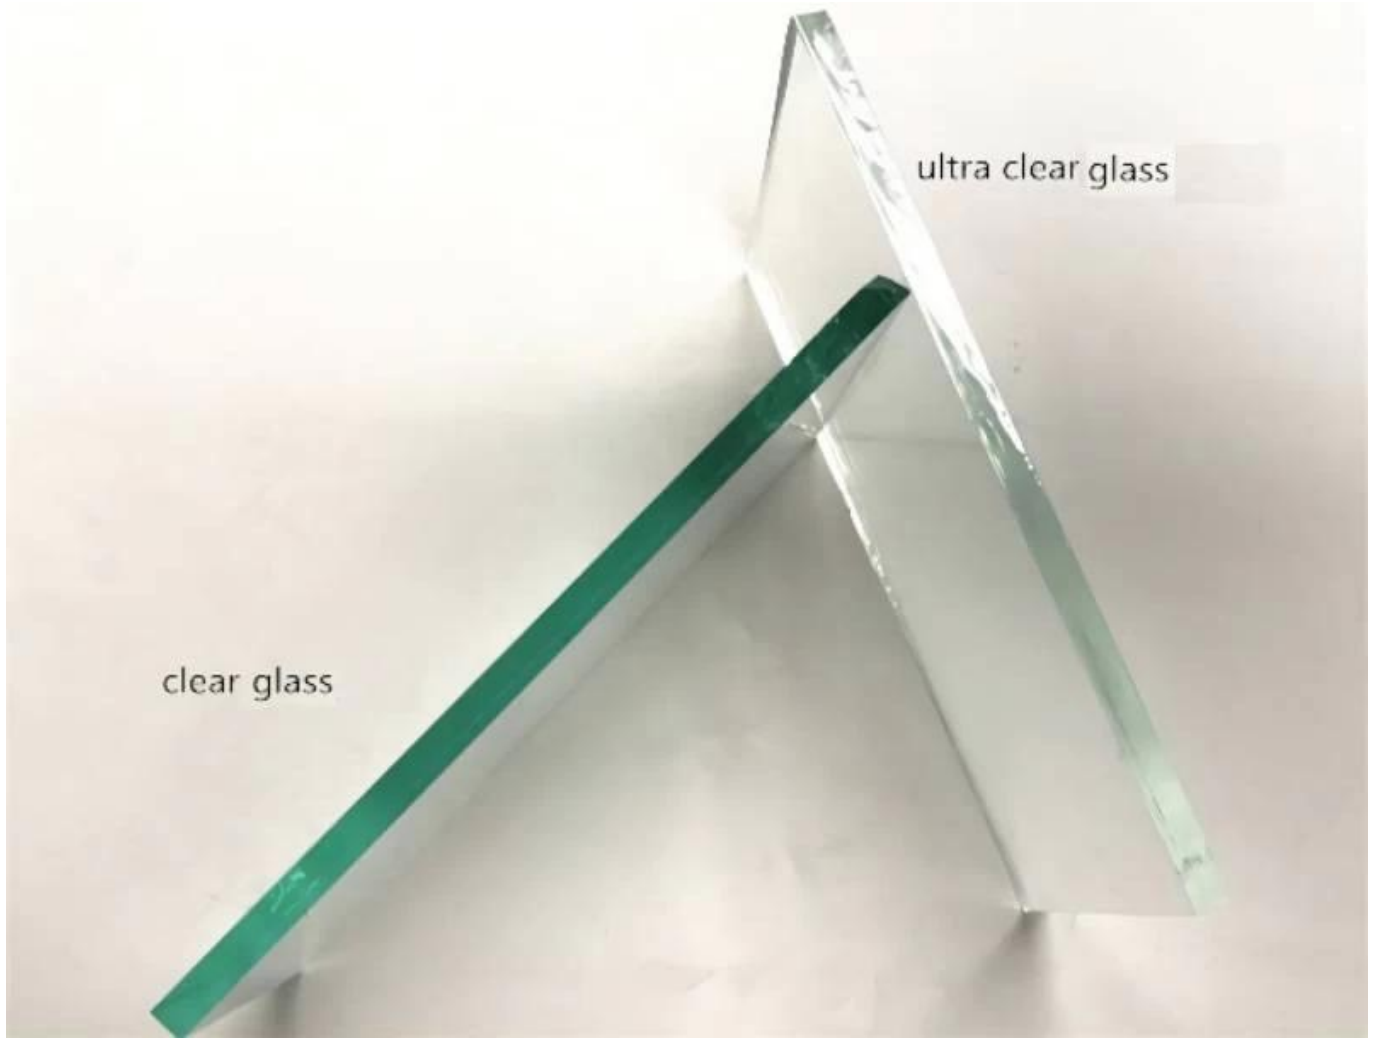

Balkon Outdoor Schwarzer Edelstahlbaluster Glasgeländer mit klarem gehärtetem Glas

Produktname	Balkon Outdoor Edelstahlbaluster Glasgeländer mit blauem gehärtetem Glas
Modell	LCH-101.
Material	Edelstahl 304/316.
Oberflächenbehandlung	Satin / Polnisch / Spiegel / Schwarz
Handlaufleitung	Rechteck: 40 * 40/50 * 50/40 * 60mm oder maßgeschneidert Runde: 38,1 / 42,4 / 50,8mm oder maßgeschneidert
Glasanschluss	Anzug für 8-12mm Glas oder maßgeschneidert
Höhe der Balustrade	850-1200mm oder maßgeschneidert
Bedienung	OEM & ODM.
Anwendung	Balkon Handlauf- / Außengeländer / Innenräume / Innenraumtreppe etc etc
Die Zustellung	30-35days.
Technologie	Investitionsguss.

RundenDesignBalustradeBeiträge:

Runde Handlauf Tube:

Glasscheibe:

Bitte wenden Sie sich an uns, um weitere Informationen zu kontaktieren:

Frank

E-Mail: sales02@launch-china.cn.

HP / WhatsApp: +8615906261741