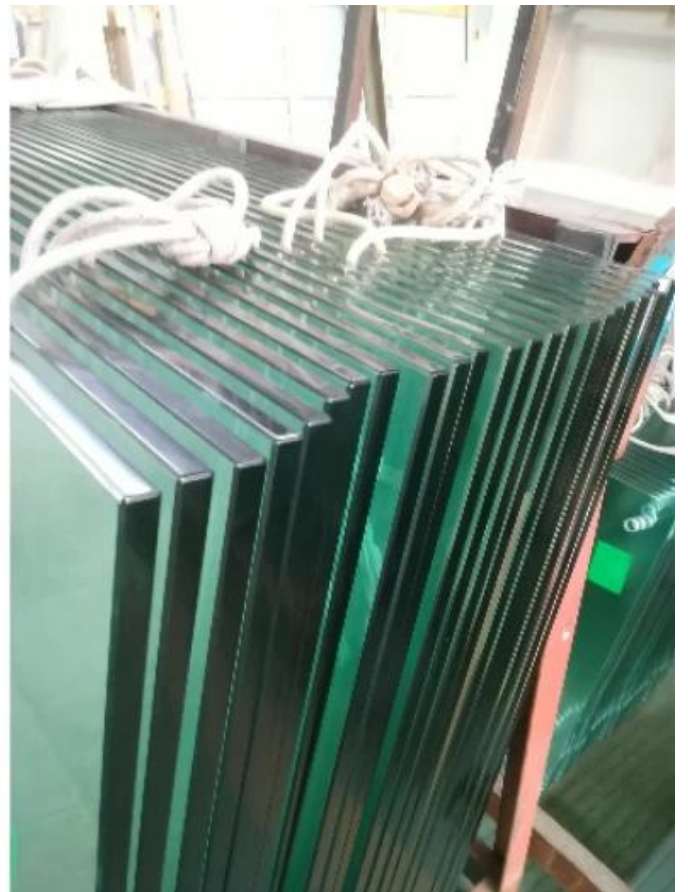

Balkon Outdoor Schwarzer Edelstahlbaluster Glasgeländer mit klarem gehärtetem Glas

Produktname	Balkon Outdoor Edelstahlbaluster Glasgeländer mit blauem gehärtetem Glas
Modell	LCH-101.
Material	Edelstahl 304/316.
Oberflächenbehandlung	Satin / Polnisch / Spiegel / Schwarz
Handlaufleitung	Rechteck: 40 * 40/50 * 50/40 * 60mm oder maßgeschneidert Runde: 38,1 / 42,4 / 50,8mm oder maßgeschneidert
Glasanschluss	Anzug für 8-12mm Glas oder maßgeschneidert
Höhe der Balustrade	850-1200mm oder maßgeschneidert
Bedienung	OEM & ODM.
Anwendung	Balkon Handlauf- / Außengeländer / Innenräume / Innenraumtreppe etc etc
Die Zustellung	30-35days.
Technologie	Investitionsguss.

RundenDesignBalustradeBeiträge:

Runde Handlauf Tube:

Glasscheibe:

Bitte wenden Sie sich an uns, um weitere Informationen zu kontaktieren:

Frank

E-Mail: sales02@launch-china.cn.

HP / WhatsApp: +8615906261741