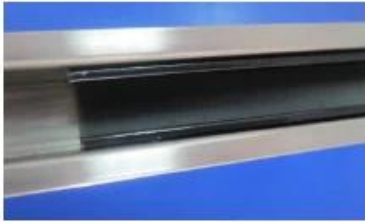

Edelstahl **Top-Schlitz Handlauf / pipe** für rahmenlose Glas
Geländer / Geländer / Fechten

Details:

Produktname	SS oben geschlitzten Rohr
Material	SS304 / 316
Glasdicke	8/10/12 mm
Form	Runde (dia25.4 * 21.3) with 14mm-Steckplatz und Platz (25 * 21) mit 14mm-Slot
Länge	6m / pc, in Größe geschnitten wie erforderlich
Fertig	Satin / Spiegelglanz

Square slot handrail series

Square slot handrail & fittings

slot handrail length : 5.8 meters

Square handrail fittings :

Square cap

Square wall to rail connector

Square 180 deg. Connector

Square 90 deg. Connector