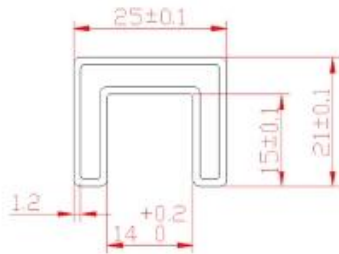

Edelstahl **Top-Schlitz Handlauf / pipe** für rahmenlose Glas
Geländer / Geländer / Fechten

Details:

Produktname	SS oben geschlitzten Rohr
Material	SS304 / 316
Glasdicke	8/10/12 mm
Form	Runde (dia25.4 * 21.3) with 14mm-Steckplatz und Platz (25 * 21) mit 14mm-Slot
Länge	6m / pc, in Größe geschnitten wie erforderlich
Fertig	Satin / Spiegelglanz

Square slot handrail series

Square slot handrail & fittings

slot handrail length : 5.8 meters

Square handrail fittings :

Square cap

Square wall to rail connector

Square 180 deg. Connector

Square 90 deg. Connector