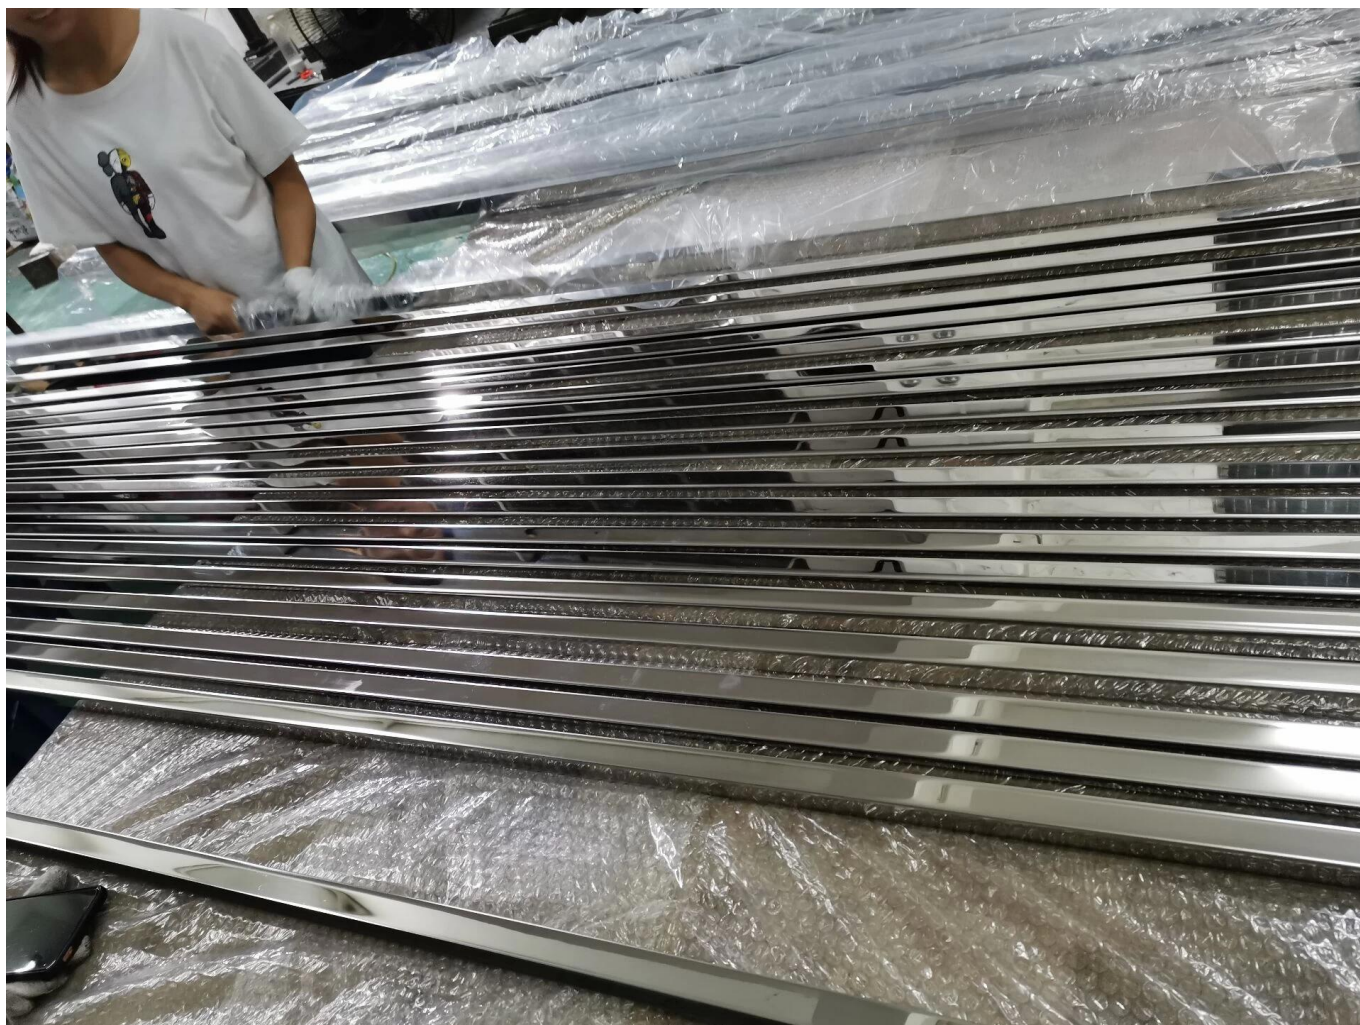

Spiegelpoliertes dekoratives Edelstahl-Glas U-Kanal für Geländerhandlauf

Produkt	Spiegelpolirtes dekoratives Edelstahl-Glas U-Kanal für Geländerhandlauf
Materialien	SS201 / SS304 / SS316, Q235 / Q235B / Q345, Aluminium usw.
Größen	25 * 25mm-200 * 125mm / 50 * 37mm-400 * 104mm oder maßgeschneidert
Dicke	0.8mm-5,8mm oder maßgeschneidert
Längen	1,0 m-6,0m oder maßgeschneidert
Technik	Kälte gezogen / heiß gerollt
Farben	Rosengold, Silber, blau, lila, grün, schwarz oder maßgeschneidert
Oberflächen	Satin, Spiegel, Haaransatz, 8k, verzinkt, verchromt usw.
Kundendienste	Perforiert, gerollt, biegen, schneiden usw.
Anwendung	Glasgeländer, Wanddekoration, Bauunterstützung
Verpackung	PVC-Blech + Kunststoff- / Blasenbeutel + Kartonboxen + Paletten oder maßgeschneidert
Zahlung	T / t (30% Anzahlung) oder verhandelbar