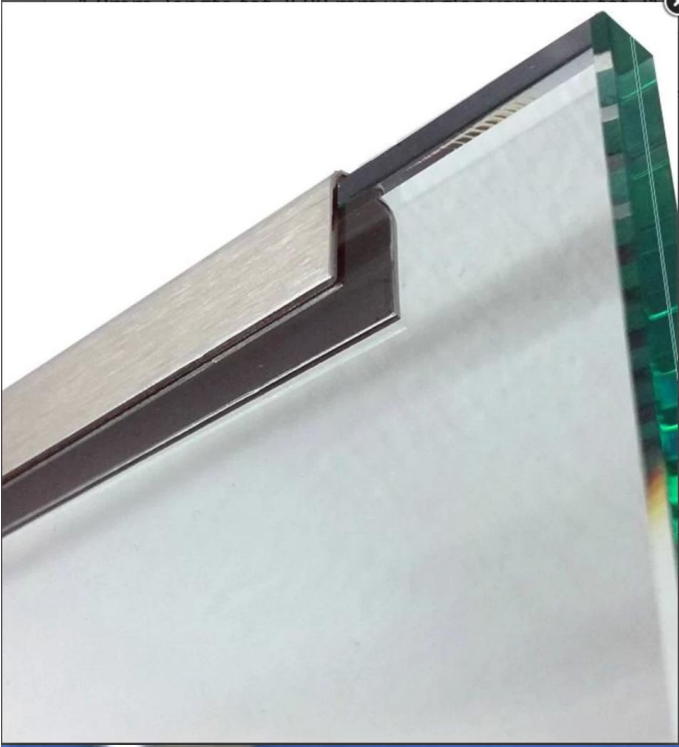

Spiegelpoliertes dekoratives Edelstahl-Glas U-Kanal für Geländerhandlauf

Produkt	Spiegelpolirtes dekoratives Edelstahl-Glas U-Kanal für Geländerhandlauf
Materialien	SS201 / SS304 / SS316, Q235 / Q235B / Q345, Aluminium usw.
Größen	25 * 25mm-200 * 125mm / 50 * 37mm-400 * 104mm oder maßgeschneidert
Dicke	0.8mm-5,8mm oder maßgeschneidert
Längen	1,0 m-6,0m oder maßgeschneidert
Technik	Kälte gezogen / heiß gerollt
Farben	Rosengold, Silber, blau, lila, grün, schwarz oder maßgeschneidert
Oberflächen	Satin, Spiegel, Haaransatz, 8k, verzinkt, verchromt usw.
Kundendienste	Perforiert, gerollt, biegen, schneiden usw.
Anwendung	Glasgeländer, Wanddekoration, Bauunterstützung
Verpackung	PVC-Blech + Kunststoff- / Blasenbeutel + Kartonboxen + Paletten oder maßgeschneidert
Zahlung	T / t (30% Anzahlung) oder verhandelbar