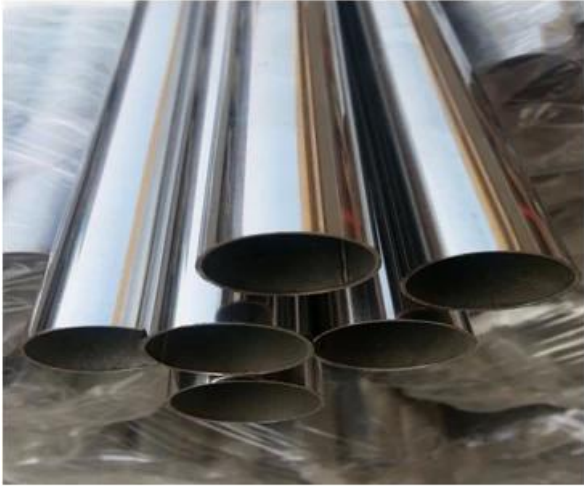

RostfreiStahlRohrPRoduktion.