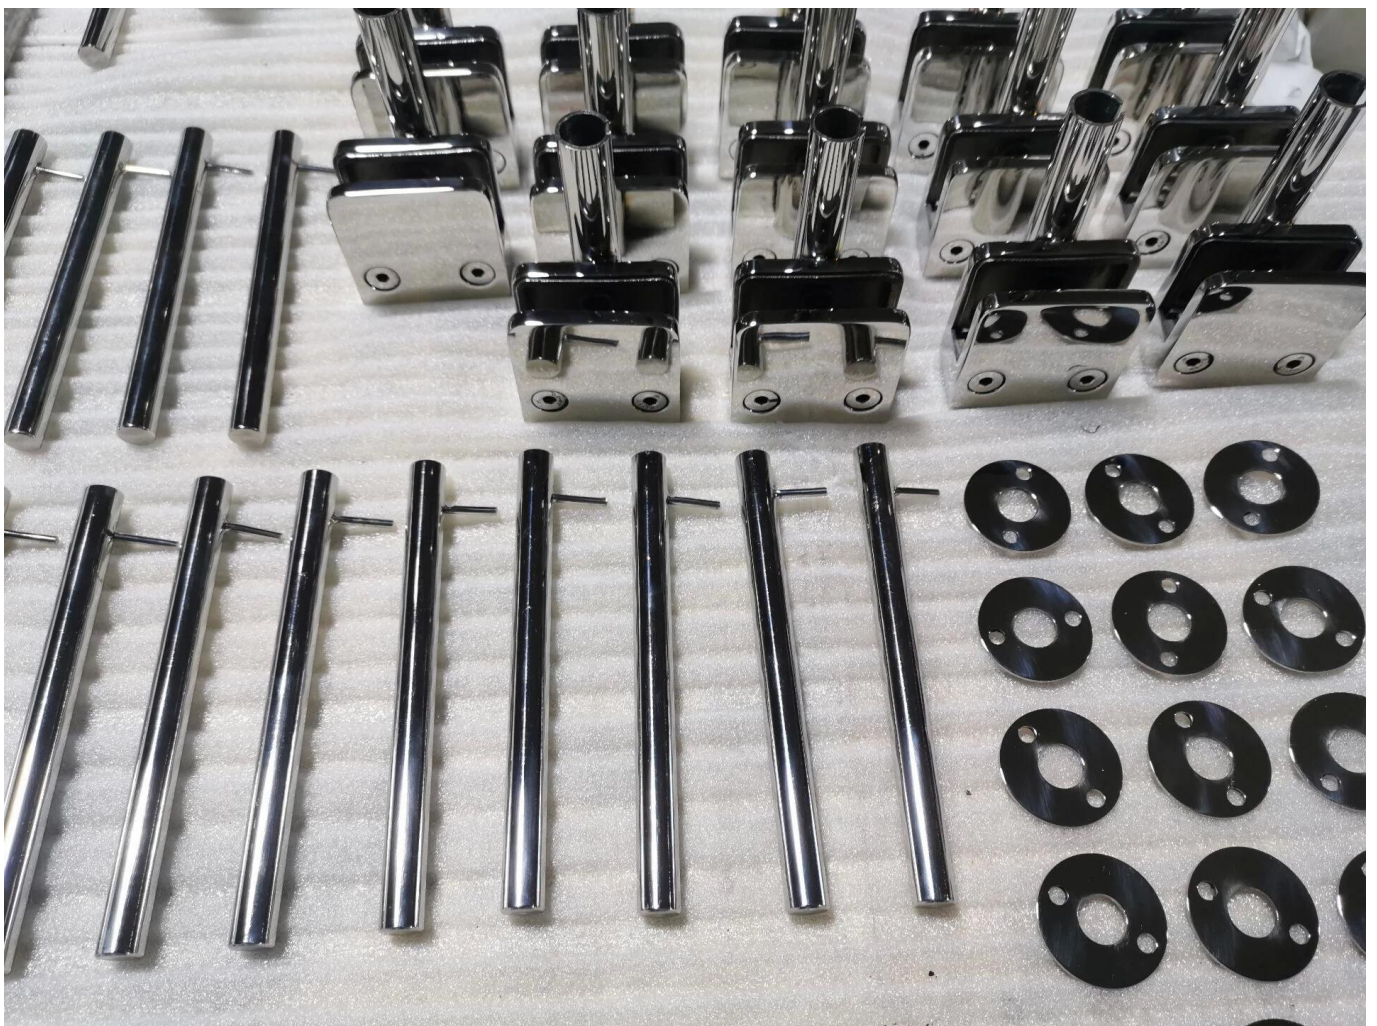

## Spiegelpolierte Bodenhalterung Edelstahl 316 Pool Zaun Glas Tür Stopper

|            |   |
|------------|---|
| Produkt    | Glasbecken-Zaun-Türstopper                          |
| Material   | Edelstahl 316.                                      |
| Beenden    | Satin / matt schwarz                                |
| Glasdicke. | 8-12mm  |
| Anwendung  | Glas-Balustrade, Poolzaun, Treppengeländer usw      |
| Paket      | Kunststoff- / Blasenbeutel + Papierkästen + Kartons |